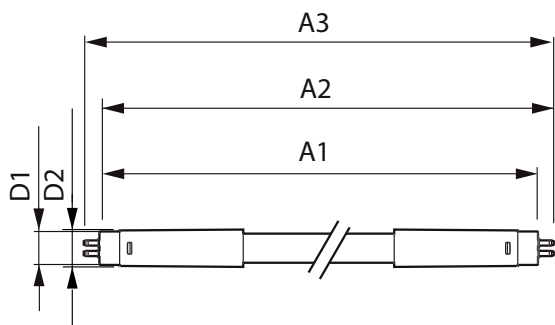

Rozměrové výkresy

TLED 24.5W-58W 3700lm 160D 6500K ND

Product	D1	D2	A1	A2	A3
Master LEDtube Universal 1500mm UO 24W865 T8	25,7 mm	28 mm	1500 mm	1507,1 mm	1514,2 mm

Fotometrické údaje

Technical drawing 11 Page 11