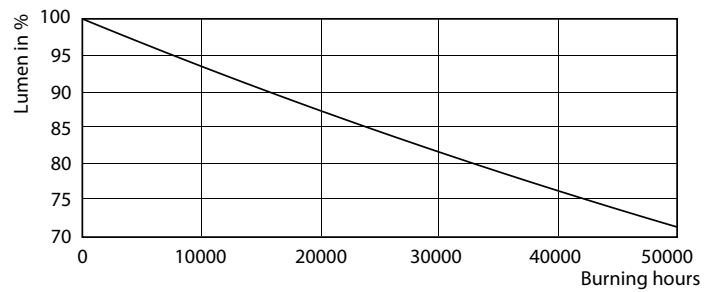

LEDtubes, TLED T12 120-277V 20W 6500K G13

LEDtube 1500mm 24W G13 865 3700lm

MASTER LEDtube Universal T8

Fotometrické údaje

LEDtube 1200mm 16W G13

Životnost

LEDtube 1200mm 16W G13

LEDtube 1200mm 16W G13