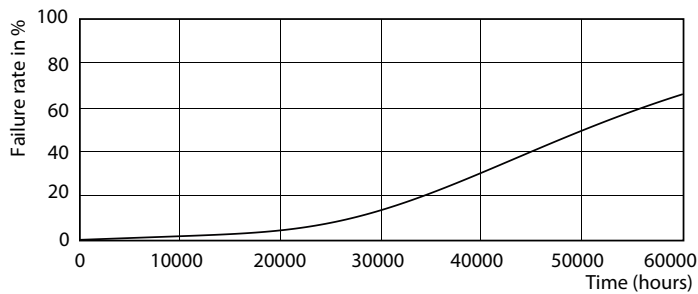

LEDtubes, TLED T12 120-277V 20W 6500K G13

LEDtube 1500mm 24W G13 865 3700lm

MASTER LEDtube Universal T8

Fotometrické údaje

LEDtube 1200mm 16W G13

Životnost

LEDtube 1200mm 16W G13

LEDtube 1200mm 16W G13