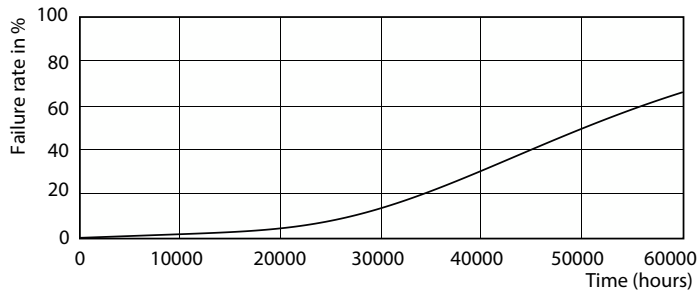

Levensduur

Life Expectancy Diagram - MAS LEDtube UN 1500mm UO 24W865 T8