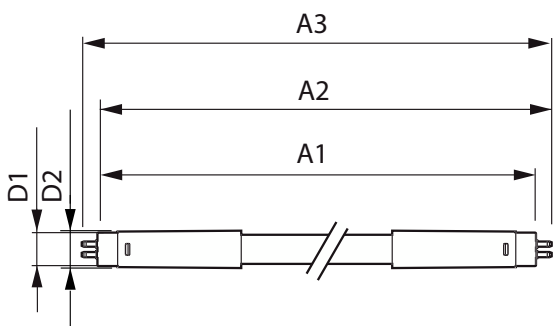

MASTER Value LEDtube Universal T8

Spanning (nom.)	220-240 V
Operationele temperatuur	
Omgevingstemperatuurbereik	-20 °C t/m 45 °C
T-behuizing maximaal (nom.)	45 °C
Dimbaarheid en regelsystemen	
Dimbaar	Nee
Eigenschappen behuizing en afmetingen	
Lampmateriaal	Kunststof
Productlengte	1.500 mm
Keurmerken en classificaties	
Energiebesparend product	Ja
Keurmerken	Conform RoHS TÜV CE-markering KEMA Keur-certificaat

Energieverbruik kWh/1.000 uur	24 kWh
Productgegevens	
Productnaam voor bestelling	MAS LEDtube UN 1500mm UO 24W865 T8
Volledige productnaam	Master LEDtube Universal 1500mm UO 24W865 T8
Full EOC	871869670535300
Bestelcode	70535300
Materiaalnr. (12NC)	929001336502
Lokale code	MTEMUN15024W865
Numerator - Aantal per pak	1
EAN/UPC - product/behuizing	8718696705353
Numerator - Dozen per buitendoos	10
EAN/UPC - Case	8718696705360

Maatschets

Product	D1	D2	A1	A2	A3
MAS LEDtube UN 1500mm UO 24W865 T8	25,7 mm	28 mm	1.500 mm	1.507,1 mm	1.514,2 mm