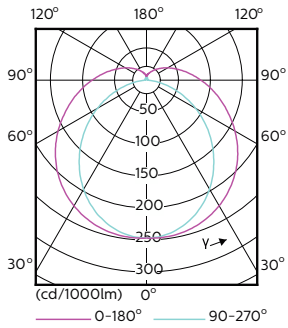

MASTER Value LEDtube Universal T8

Fotometrische gegevens

Light Distribution Diagram - MAS LEDtube UN 1500mm UO 24W865 T8