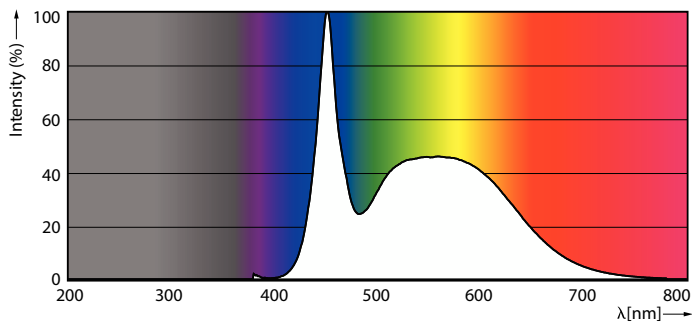

Fotometrische gegevens

Spectral Power Distribution Colour - MAS LEDtube UN 1500mm UO 24W865 T8

General uniform lighting - MAS LEDtube UN 1500mm UO 24W865 T8