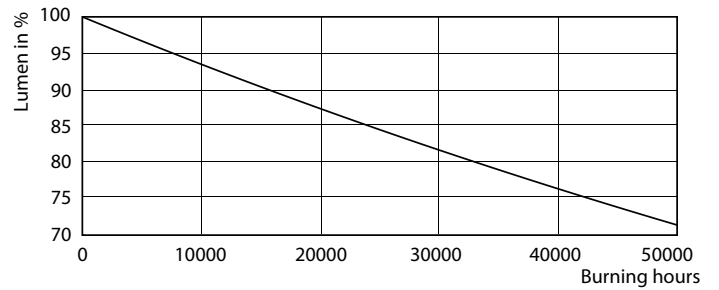

Lumen Maintenance Diagram - MAS LEDtube UN 1500mm UO 24W865 T8