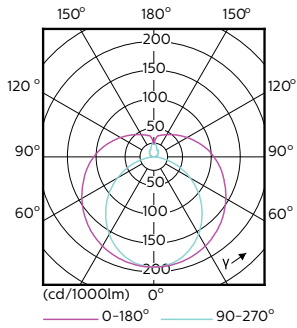

### Dimensional drawing

TLED 5ft 220-240V 20-57W 2200lm 4000K

Product	D1	D2	A1	A2	A3
CorePro LEDtube 1500mm 20W 840	25.7 mm	28 mm	1500 mm	1507.1 mm	1514.2 mm

## Photometric data

LEDtube 1500mm 20W G13 840 2200lm

LEDtube 1500mm 20W G13 840 2200lm

## Photometric data

LEDtube 1500mm 20W G13 840 2200lm