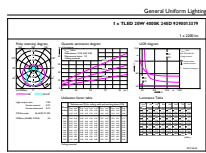

Photometric data

LEDtube 1500mm 20W G13 840 2200lm

LEDtube 1500mm 20W G13 840 2200lm