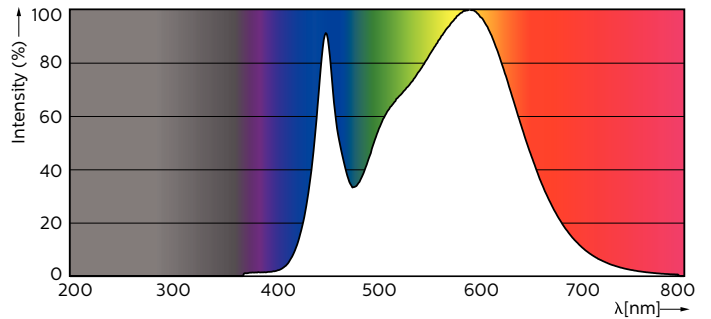

LEDtube 1500mm 20W G13 840 2200lm

LEDtube 1500mm 20W G13 840 2200lm