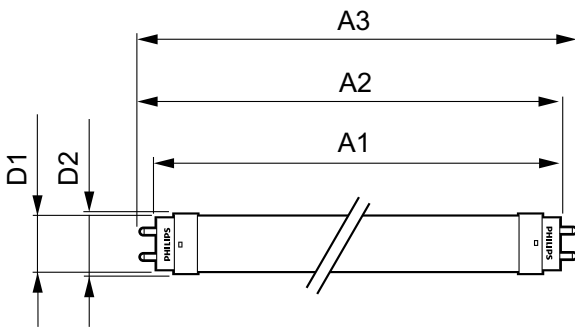

CorePro LEDtubo EM/230V

Aprobación y aplicación

Etiqueta de eficiencia energética (EEL)	A+
Producto de ahorro de energía	Sí
Certificados disponibles	Marca CE Conformidad con RoHS Certificado KEMA Keur
Consumo energético kWh/1000 h	20 kWh

Datos de producto

Código de producto completo	871869671091300

Nombre de producto del pedido	CorePro LEDtube 1500mm 20W 840
EAN/UPC - Producto	8718696710913
Código de pedido	71091300
Cantidad por paquete	1
Numerador - Paquetes por caja exterior	10
N.º de material (12NC)	929001337902
Peso neto (pieza)	0,270 kg

Advertencias y seguridad

Plano de dimensiones

TLED 5ft 220-240V 20-57W 2200lm 4000K

Product	D1	D2	A1	A2	A3
CorePro LEDtube 1500mm 20W 840	25,7 mm	28 mm	1500 mm	1507,1 mm	1514,2 mm

Datos fotométricos