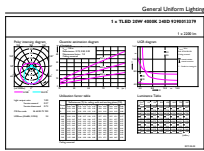

Datos fotométricos

LEDtube 1500mm 20W G13 840 2200lm

LEDtube 1500mm 20W G13 840 2200lm