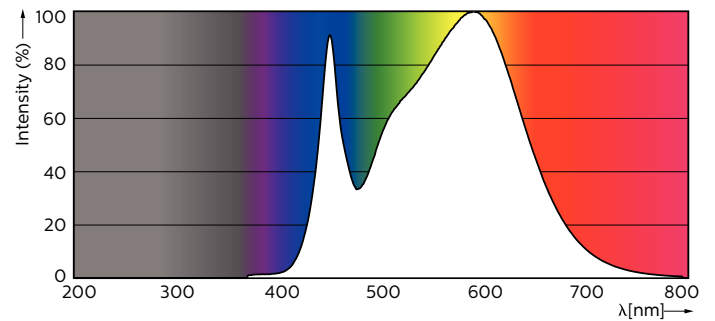

CorePro tubo LED EM/230V T8

Consumo de energia kWh/1000 h	20 kWh
Dados do produto	
Código do produto completo	871869671091300
Nome de produto da encomenda	CorePro LEDtube 1500mm 20W 840
EAN/UPC – Produto	8718696710913
Código de encomenda	71091300

Numerador – Quantidade por embalagem	1
Numerador – Embalagens por caixa exterior	10
N.º material (12NC)	929001337902
Peso líquido (Peça)	0,270 kg

Desenho dimensional

A3

Product	D1	D2	A1	A2	A3
CorePro LEDtube 1500mm 20W 840	25,7 mm	28 mm	1500 mm	1507,1 mm	1514,2 mm

TLED 5ft 220-240V 20-57W 2200lm 4000K

Dados fotométricos

LEDtube 1500mm 20W G13 840 2200lm

LEDtube 1500mm 20W G13 840 2200lm