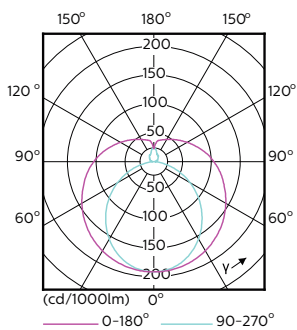

LEDtube 1500mm 20W G13 840 2200lm