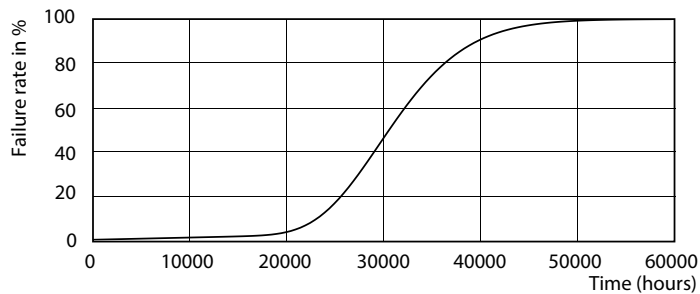

CorePro tubo LED EM/230V T8

Vida útil

LEDtube 1500mm 20W G13 840 2200lm

LEDtube 1500mm 20W G13 840 2200lm