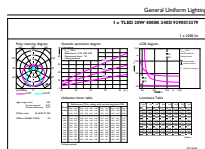

CorePro tubo LED EM/230V T8

Consumo de energia kWh/1000 h	20 kWh
Dados do produto	
Código do produto completo	871869671091300
Nome de produto da encomenda	CorePro LEDtube 1500mm 20W 840
EAN/UPC – Produto	8718696710913
Código de encomenda	71091300

Numerador – Quantidade por embalagem	1
Numerador – Embalagens por caixa exterior	10
N.º material (12NC)	929001337902
Peso líquido (Peça)	0,270 kg

Desenho dimensional

A3

Product	D1	D2	A1	A2	A3
CorePro LEDtube 1500mm 20W 840	25,7 mm	28 mm	1500 mm	1507,1 mm	1514,2 mm

TLED 5ft 220-240V 20-57W 2200lm 4000K

Dados fotométricos

LEDtube 1500mm 20W G13 840 2200lm

LEDtube 1500mm 20W G13 840 2200lm