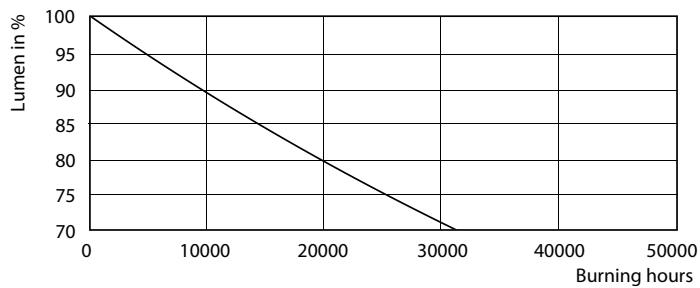

CorePro tubo LED EM/230V T8

Vida útil

LEDtube 1500mm 20W G13 840 2200lm

LEDtube 1500mm 20W G13 840 2200lm