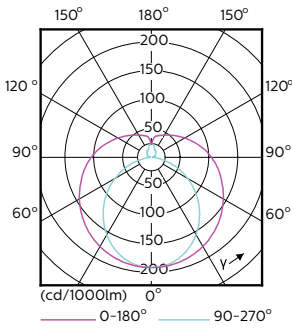

LEDtube 1500mm 20W G13 865 2200lm

LEDtube 1500mm 20W G13 840 2200lm