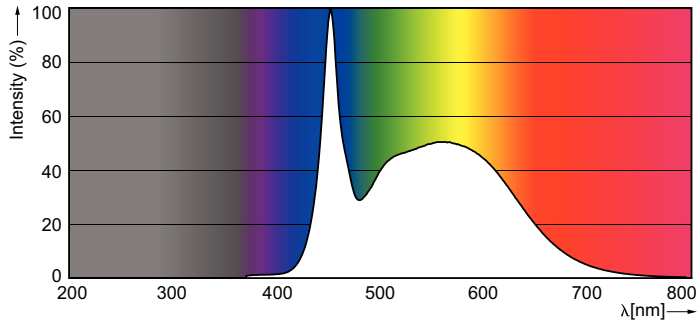

CorePro tubo LED EM/230V T8

Dados fotométricos

Spectral Power Distribution Colour - CorePro LEDtube 1500mm 20W 865