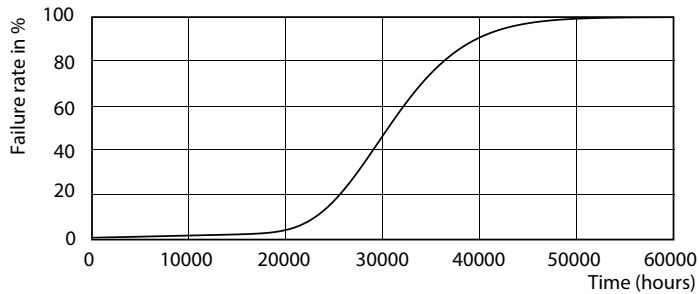

Vida útil

LEDtube 1500mm 20W G13 840 2200lm