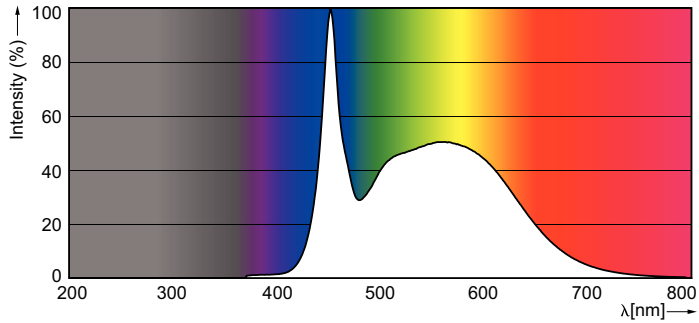

CorePro tubo LED EM/230V T8

Dados fotométricos

SDPO_MLEDGA_0051-Spectral Power distribution