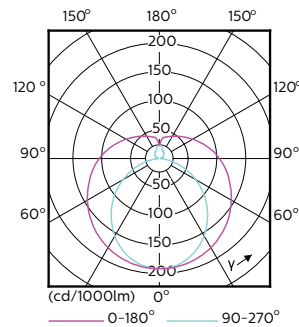

CorePro tubo LED EM/230V T8

Dados mecânicos e de revestimento

Material da lâmpada	Glass
Comprimento do produto	1500 mm
Forma da lâmpada	Tubo, dupla extremidade

Aprovação e aplicação

Produto energeticamente eficiente	Sim
Marcas de aprovação	Marca CE Conformidade com RoHS Certificação KEMA Keur
Consumo de energia kWh/1000 h	20 kWh

Desenho dimensional

TLED 5ft 220-240V 20-57W 2200lm 6500K

Product	D1	D2	A1	A2	A3
CorePro LEDtube 1500mm 20W 865	25,7 mm	28 mm	1500 mm	1507,1 mm	1514,2 mm

Dados fotométricos

LEDtube 1500mm 20W G13 865 2200lm