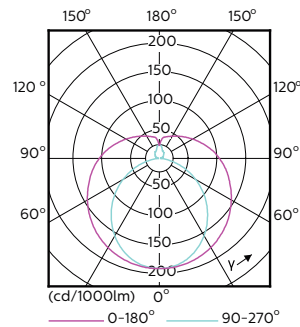

### Desenho dimensional

TLED 5ft 220-240V 20-57W 2200lm 6500K

Product	D1	D2	A1	A2	A3
CorePro LEDtube 1500mm 20W 865	25,7 mm	28 mm	1500 mm	1507,1 mm	1514,2 mm

### Dados fotométricos

LEDtube 1500mm 20W G13 865 2200lm

LEDtube 1500mm 20W G13 840 2200lm