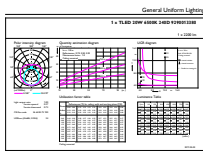

Caraterísticas técnicas da luz	
Código da cor	865 [CCT of 6500K]
Ângulo do feixe (Nom.)	240 °
Fluxo Luminoso	2.200 lm
Designação da cor	Luz natural fria
Temperatura de cor correlacionada	6500 K
Eficiência luminosa (nominal) (Nom.)	110,00 lm/W
Consistência da cor	<6
Color rendering index (CRI)	80
LLMF no final da vida útil nominal (Nom.)	70 %
Valor de cintilação (PstLM)	2

Desenho dimensional

Product	D1	D2	A1	A2	A3
CorePro LEDtube 1500mm 20W 865	25,7 mm	28 mm	1.500 mm	1.507,1 mm	1.514,2 mm

Dados fotométricos

General uniform lighting - CorePro LEDtube 1500mm 20W 865

Light Distribution Diagram - CorePro LEDtube 1500mm 20W 865