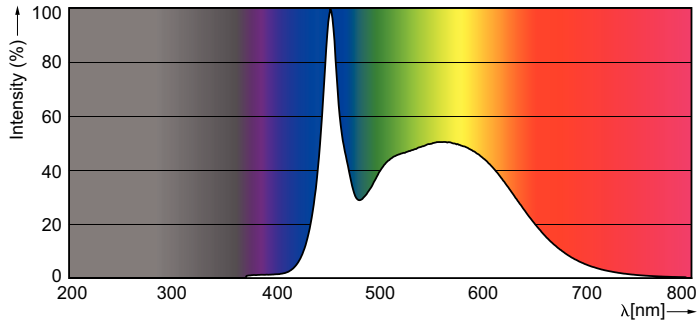

CorePro LEDtube EM/Mains

Dados fotométricos

SDPO_MLEDGA_0051-Spectral Power distribution