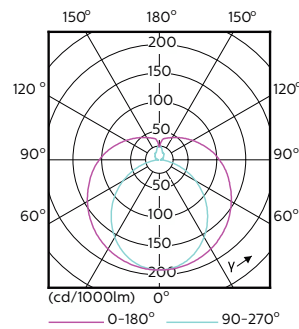

Caraterísticas técnicas da luz	
Código da cor	865 [CCT of 6500K]
Ângulo do feixe (Nom.)	240 °
Fluxo Luminoso	2.200 lm
Designação da cor	Luz natural fria
Temperatura de cor correlacionada	6500 K
Eficiência luminosa (nominal) (Nom.)	110,00 lm/W
Consistência da cor	<6
Color rendering index (CRI)	80
LLMF no final da vida útil nominal (Nom.)	70 %
Valor de cintilação (PstLM)	2

Desenho dimensional

Product	D1	D2	A1	A2	A3
CorePro LEDtube 1500mm 20W 865	25,7 mm	28 mm	1.500 mm	1.507,1 mm	1.514,2 mm

Dados fotométricos

General uniform lighting - CorePro LEDtube 1500mm 20W 865

Light Distribution Diagram - CorePro LEDtube 1500mm 20W 865