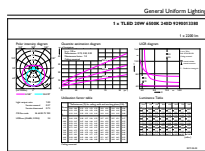

Desenho dimensional

TLED 5ft 220-240V 20-57W 2200lm 6500K

Product	D1	D2	A1	A2	A3
CorePro LEDtube 1500mm 20W 865	25,7 mm	28 mm	1500 mm	1507,1 mm	1514,2 mm

Dados fotométricos

LEDtube 1500mm 20W G13 865 2200lm