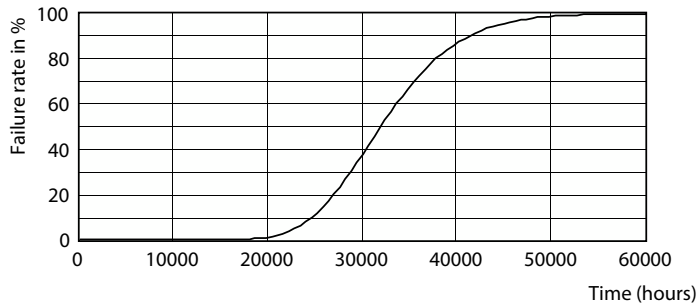

Vida útil

Life Expectancy Diagram - CorePro LEDtube 1500mm 20W 865