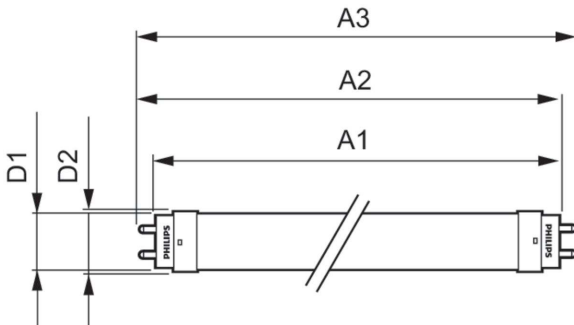

Temperatura	
Ampla intervalo de temperatura ambiente	-20 °C a 45 °C

CorePro tubo LED EM/230V T8

T-máxima na caixa (Nom)	45 °C
Controlos e regulação	
Regulável	Não
Características mecânicas e compartimento	
Material da lâmpada	Vidro
Comprimento do produto	1.500 mm
Aprovação e aplicação	
Produto energeticamente eficiente	Sim
Marcas de aprovação	Marca CE Conformidade com RoHS Certificação KEMA Keur
Consumo de energia kWh/1000 h	20 kWh

Dados do produto

Nome de produto da encomenda	CorePro LEDtube 1500mm 20W 865
Nome do produto completo	CorePro LEDtube 1500mm 20W 865
Código do produto completo	871869671095100
Código de encomenda	71095100
N.º material (12NC)	929001338002
Numerador – Quantidade por embalagem	1
EAN/UPC – Produto/caixa	8718696710951
Numerador – Embalagens por caixa exterior	10
EAN/UPC – Caso	8718696710968

Desenho dimensional

Product	D1	D2	A1	A2	A3
CorePro LEDtube 1500mm 20W 865	25,7 mm	28 mm	1.500 mm	1.507,1 mm	1.514,2 mm

Dados fotométricos

General uniform lighting - CorePro LEDtube 1500mm 20W 865

Light Distribution Diagram - CorePro LEDtube 1500mm 20W 865