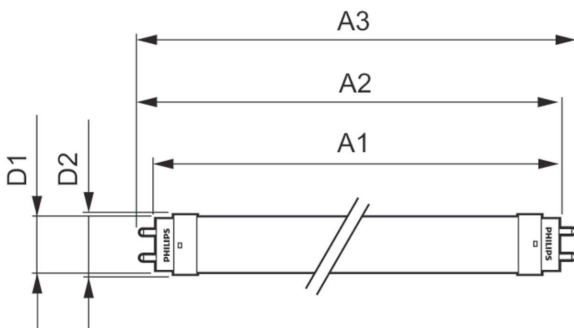

CorePro tubo LED EM/230V T8

Dados mecânicos e de revestimento

Material da lâmpada	Glass
Comprimento do produto	1500 mm
Forma da lâmpada	Tubo, dupla extremidade

Aprovação e aplicação

Produto energeticamente eficiente	Sim
Marcas de aprovação	Marca CE Conformidade com RoHS Certificação KEMA Keur
Consumo de energia kWh/1000 h	20 kWh

Dados do produto

Código do produto completo	871869671095100
Nome de produto da encomenda	CorePro LEDtube 1500mm 20W 865
EAN/UPC – Produto	8718696710951
Código de encomenda	71095100
Numerador SAP – Quantidade por embalagem	1
Numerador – Embalagens por caixa exterior	10
Material SAP	929001338002
Peso líquido SAP (Peça)	0,216 kg

Desenho dimensional

TLED 5ft 220-240V 20-57W 2200lm 6500K

Product	D1	D2	A1	A2	A3
CorePro LEDtube 1500mm 20W 865	25,7 mm	28 mm	1500 mm	1507,1 mm	1514,2 mm

Dados fotométricos

LEDtube 1500mm 20W G13 865 2200lm