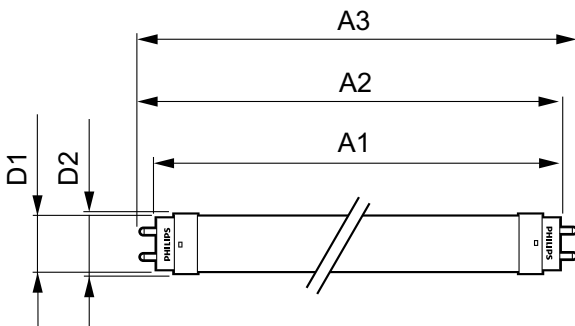

CorePro LEDtube EM/Mains

Aprovação e aplicação

Etiqueta de Eficiência Energética (EEL)	A+
Produto energeticamente eficiente	Sim
Marcas de aprovação	Marca CE Conformidade com RoHS Certificação KEMA Keur
Consumo de energia kWh/1000 h	20 kWh

Dados do produto

Código do produto completo	871869671095100

Nome de produto da encomenda	CorePro LEDtube 1500mm 20W 865
EAN/UPC – Produto	8718696710951
Código de encomenda	71095100
Numerador – Quantidade por embalagem	1
Numerador – Embalagens por caixa exterior	10
N.º material (12NC)	929001338002
Peso líquido (Peça)	0,270 kg

Avisos e Segurança

Desenho dimensional

TLED 5ft 220-240V 20-57W 2200lm 6500K

Product	D1	D2	A1	A2	A3
CorePro LEDtube 1500mm 20W 865	25,7 mm	28 mm	1500 mm	1507,1 mm	1514,2 mm

Dados fotométricos

LEDtube 1500mm 20W G13 865 2200lm