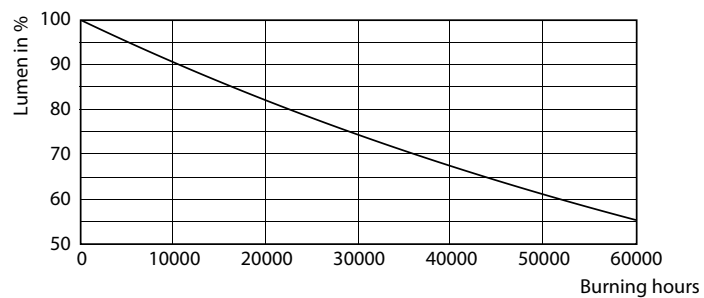

CorePro tubo LED EM/230V T8

Vida útil

LEDtube 30K