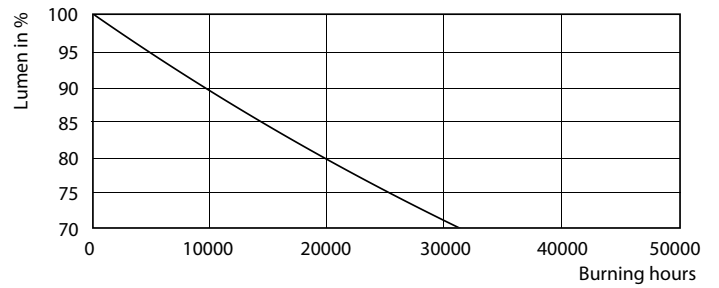

LEDtube 1500mm 20W G13 840 2200lm