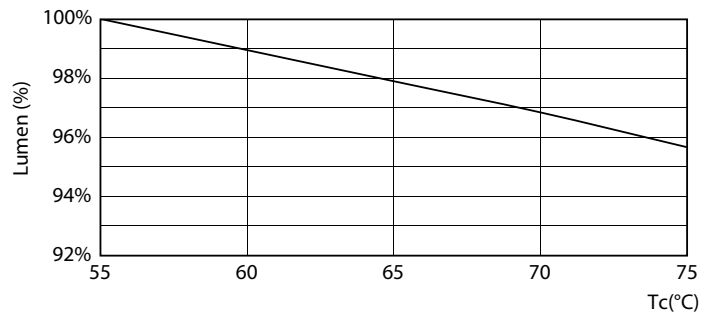

LEDtube COR AU 16W 30K LumenVsTc-LMP

LEDtube 30K FailureRate