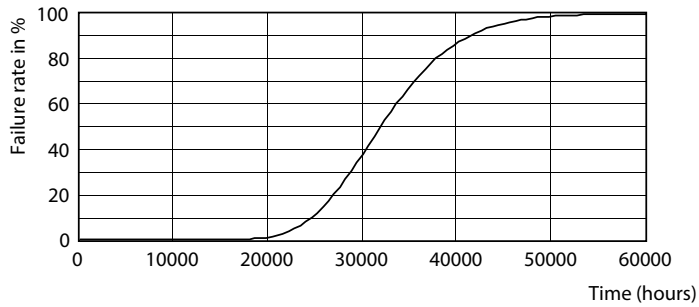

Vida útil

LEDtube 30K