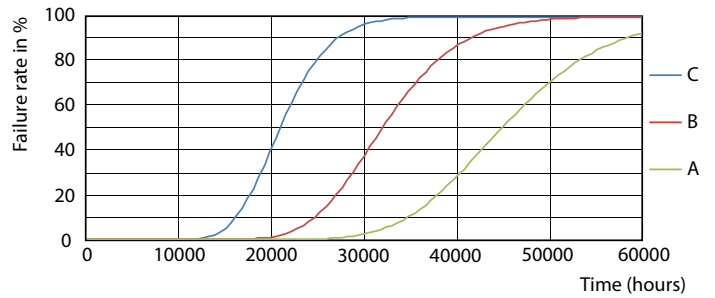

Vida útil

LEDtube 30K