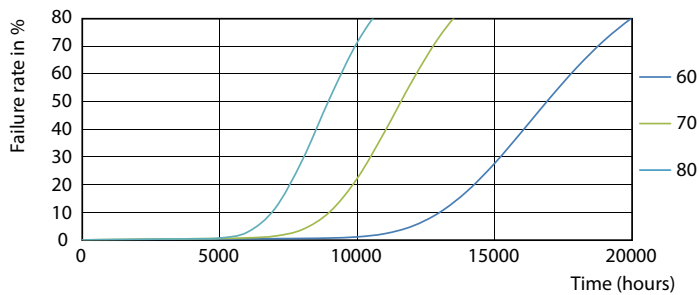

## Lifetime

LEDtube Ecofit 16W G13 840 24D ND

LEDtube Ecofit 16W G13 840 24D ND

LEDtube Ecofit 16W G13 840 24D ND

LEDtube Ecofit 16W G13 840 24D ND

LEDtube Ecofit 16W G13 840 24D ND