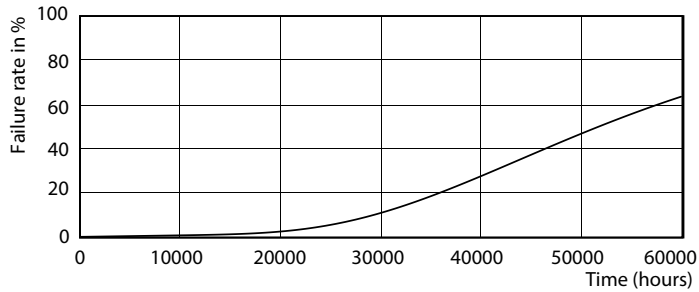

Vida útil

LEDtube 1200mm 26W G5 3900lm

LEDtube 1200mm 26W G5 3900lm