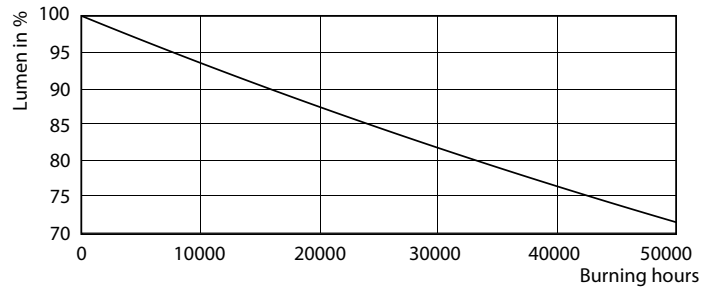

Vida útil

LEDtube 1200mm 26W G5 3900lm

LEDtube 1200mm 26W G5 3900lm