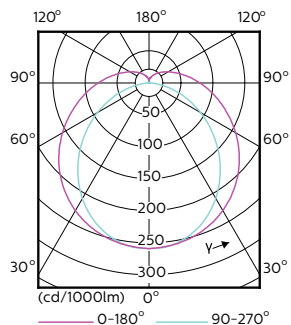

LEDtube 1200mm 26W G5 830 3700lm