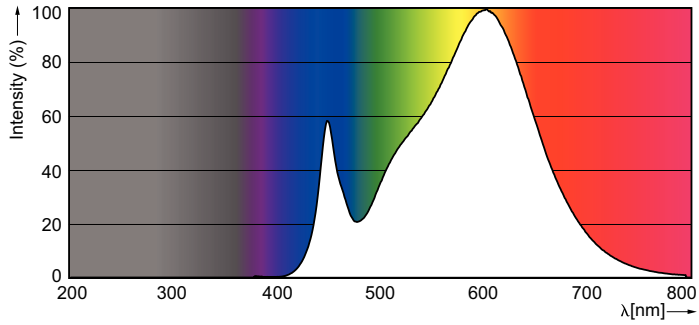

MASTER LEDtube InstantFit HF T5

Datos fotométricos