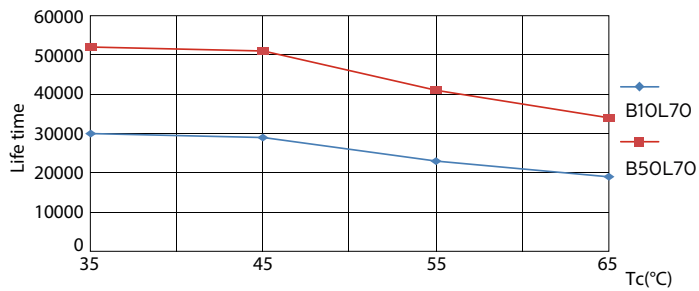

Vida útil

LEDtube 1200mm 26W G5 3900lm

LEDtube 1200mm 26W G5 3900lm