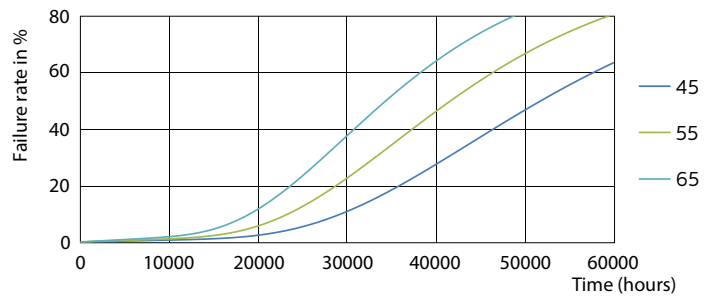

Vida útil

LEDtube 1200mm 26W G5 3900lm

LEDtube 1200mm 26W G5 3900lm