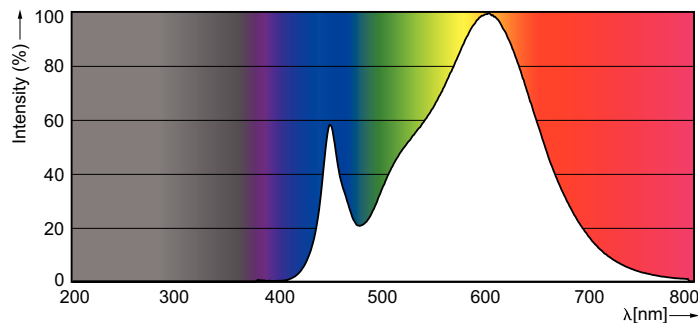

MASTER LEDtube InstantFit HF T5

Användning och godkännande

Energieffektivitetsetikett (EEL)	A+
Energisparande produkt	Yes
Godkännandemärkningar	RoHS compliance CE-märkning KEMA Keur certificate
Energiförbrukning kWh/1 000 tim	31 kWh

Produktdata

Fullständig produktkod	871869670527800

Beställningsproduktnamn	MAS LEDtube HF 1200mm HO 26W 830 T5
EAN/UPC – Produkt	8718696705278
Beställningsnummer	70527800
Räknare – Antal per förpackning	1
Räknare - antal förpackningar per kartong	10
Materialnummer (12NC)	929001338302
Nettovikt (stycke)	0,155 kg

Måttskiss

Product	D1	D2	A1	A2	A3
MAS LEDtube HF 1200mm HO 26W 830 T5	15,2 mm	21 mm	1147,8 mm	1154,9 mm	1162 mm

Fotometriska data

General Information 14 Recycling 14 Page 14

LEDtube 1200mm 26W G5 830 3700lm