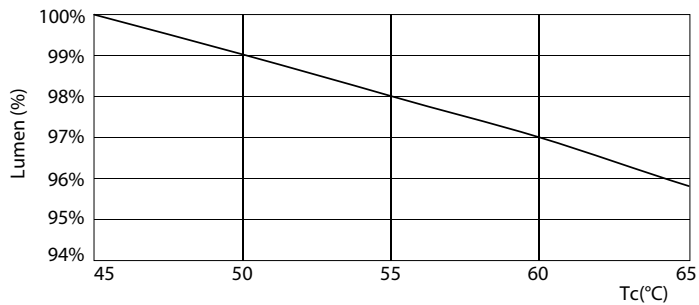

LEDtube 1200mm 26W G5 830 3700lm

MASTER LEDtube InstantFit HF T5

Livslängd

LEDtube 1200mm 26W G5 3900lm

LEDtube 1200mm 26W G5 3900lm

LEDtube 1200mm 26W G5 3900lm