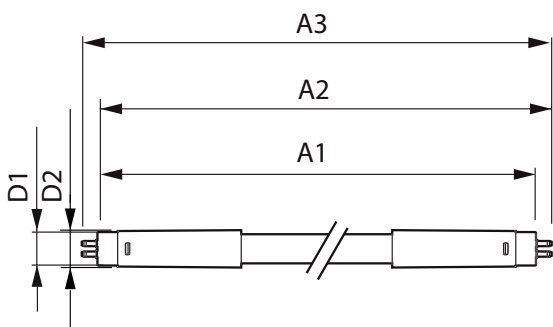

MASTER LEDtube InstantFit HF T5

Användning och godkännande

Energieffektivitetsetikett (EEL)	A+
Energisparande produkt	Yes
Godkännandemärkningar	RoHS compliance CE-märkning KEMA Keur certificate
Energiförbrukning kWh/1 000 tim	31 kWh

Produktdata

Fullständig produktkod	871869670527800

Beställningsproduktnamn	MAS LEDtube HF 1200mm HO 26W 830 T5
EAN/UPC – Produkt	8718696705278
Beställningsnummer	70527800
Räknare – Antal per förpackning	1
Räknare - antal förpackningar per kartong	10
Materialnummer (12NC)	929001338302
Nettovikt (stycke)	0,155 kg

Måttskiss

TLED 1200mm 26-49W 3900lm 3000K G5 ND

Product	D1	D2	A1	A2	A3
MAS LEDtube HF 1200mm HO 26W 830 T5	15,2 mm	21 mm	1147,8 mm	1154,9 mm	1162 mm

Fotometriska data

General Information 14 Recycling 14 Page 14