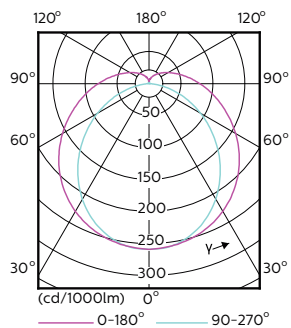

Måttskiss

TLED 1200mm 26-49W 3900lm 3000K G5 ND

Product	D1	D2	A1	A2	A3
MAS LEDtube HF 1200mm HO 26W 830 T5	15,2 mm	21 mm	1147,8 mm	1154,9 mm	1162 mm

Fotometriska data

General Information 14 Recycling 14 Page 14