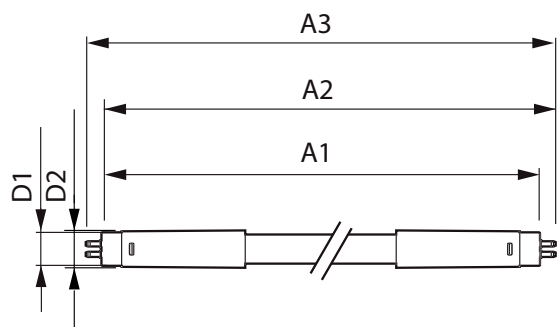

MASTER LEDtube InstantFit HF T5

Regelsystemen en Dimmers	
Dimbaar	Nee
Mechanische eigenschappen en Behuizing	
Productlengte	1200 mm
Goedkeuring en Toepassing	
Energie-efficiëntielabel (EEL)	A++
Energiebesparend product	Yes
Goedkeuringsmerktekens	RoHS compliance CE-markering KEMA Keur-certificaat
Energieverbruik kWh/1000 uur	31 kWh

Productgegevens	
Volledige productcode	871869670529200
Productnaam voor bestelling	MAS LEDtube HF 1200mm HO 26W 840 T5
EAN/UPC - Product	8718696705292
Bestelcode	70529200
Local Code	MTHFH012026W840
Numerator - Aantal per pak	1
Numerator - Dozen per buitendoos	10
Materiaalnr. (12NC)	929001338402
Netto gewicht (per stuk)	0,155 kg

Maatschets

TLED 1200mm 26-49W 3900lm 4000K G5 ND

Product	D1	D2	A1	A2	A3
MAS LEDtube HF 1200mm HO 26W 840 T5	15,2 mm	21 mm	1147,8 mm	1154,9 mm	1162 mm

Fotometrische gegevens