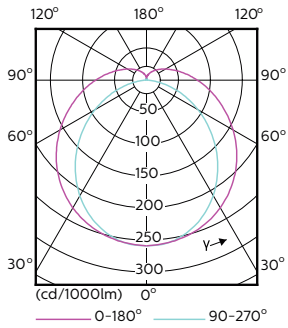

MASTER LEDtube InstantFit HF T5

Fotometrische gegevens