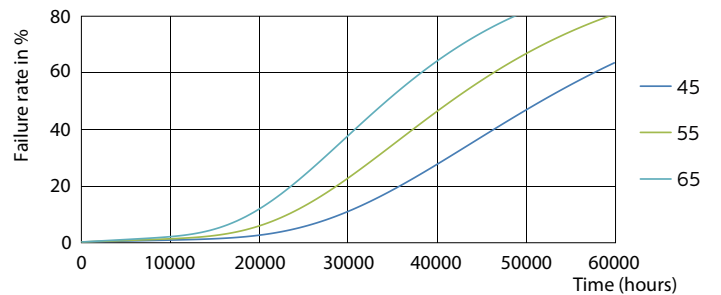

Levensduur

LEDtube 1200mm 26W G5 3900lm

LEDtube 1200mm 26W G5 3900lm