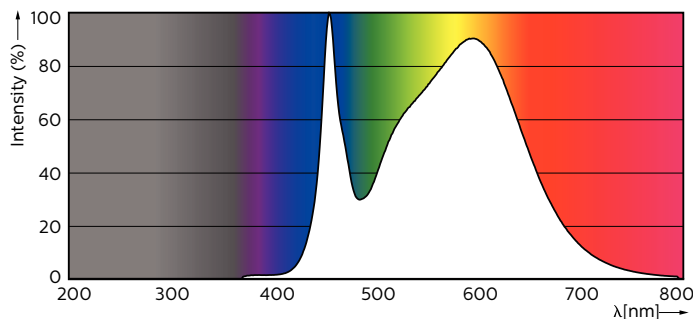

LEDtube 1200mm 26W G5 840 3900lm