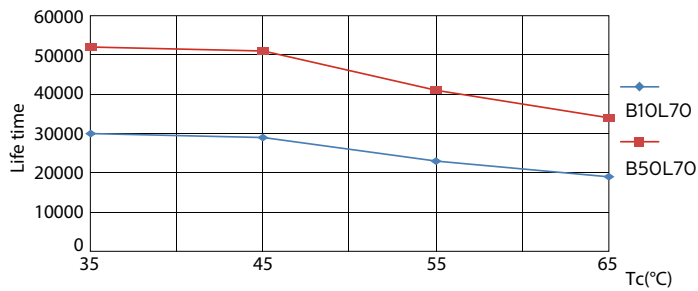

Levensduur

LEDtube 1200mm 26W G5 3900lm

LEDtube 1200mm 26W G5 3900lm