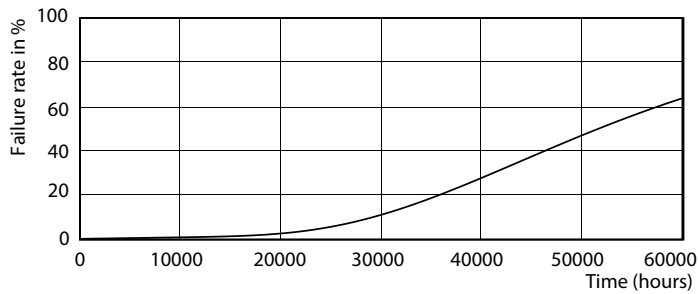

Levensduur

LEDtube 1200mm 26W G5 3900lm

LEDtube 1200mm 26W G5 3900lm