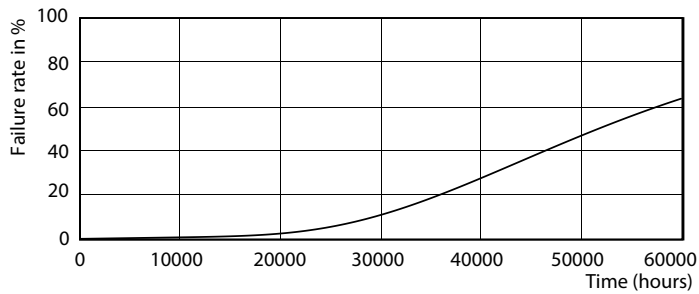

Životnost

LEDtube 1200mm 26W G5 3900lm

LEDtube 1200mm 26W G5 3900lm