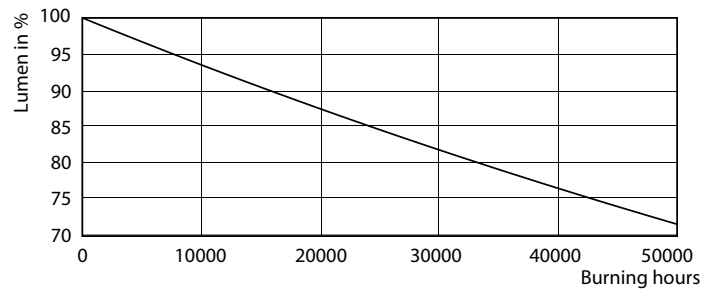

Životnost

LEDtube 1200mm 26W G5 3900lm

LEDtube 1200mm 26W G5 3900lm