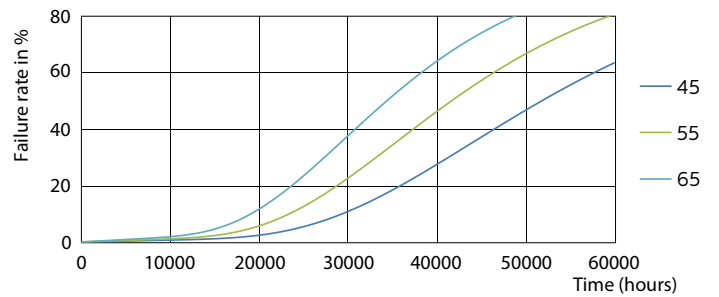

Životnost

LEDtube 1200mm 26W G5 3900lm

LEDtube 1200mm 26W G5 3900lm