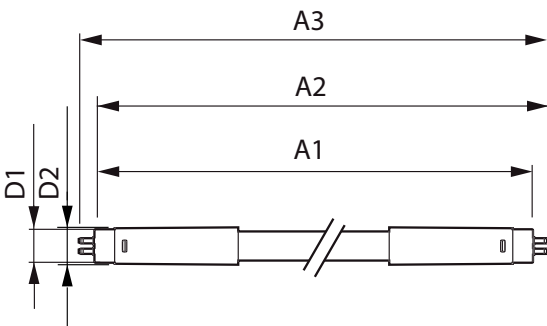

Rozměrové výkresy

TLED 1200mm 26-49W 3900lm 6500K G5 ND

Product	D1	D2	A1	A2	A3
MAS LEDtube HF 1200mm HO 26W 865 T5	15,2 mm	21 mm	1147,8 mm	1154,9 mm	1162 mm

Fotometrické údaje

LEDtube 1200mm 26W G5 865 3900lm