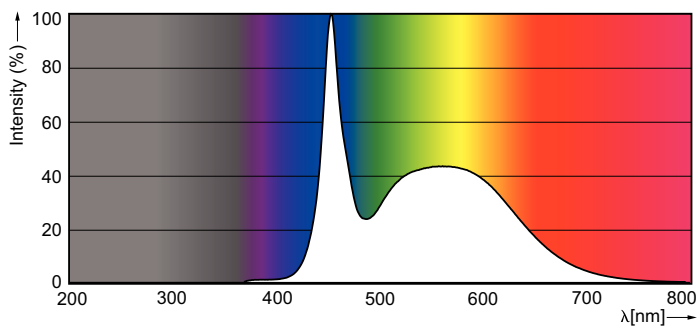

Fotometrické údaje

LEDtube 1200mm 26W G5 865 3900lm