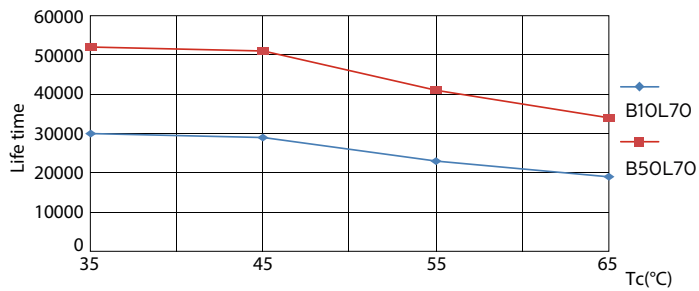

Životnost

LEDtube 1200mm 26W G5 3900lm

LEDtube 1200mm 26W G5 3900lm