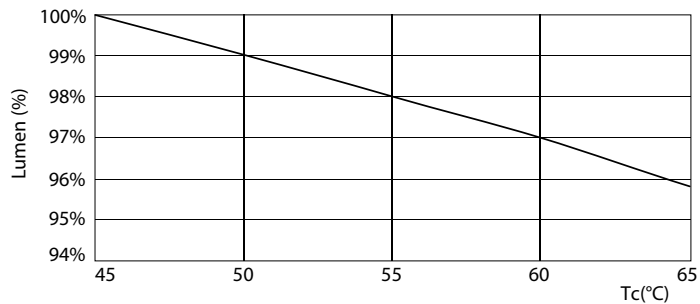

MASTER LEDtube InstantFit HF T5

Fotometrické údaje

Životnost

LEDtube 1200mm 26W G5 3900lm

LEDtube 1200mm 26W G5 3900lm

MASTER LEDtube InstantFit HF T5

Životnost

LEDtube 1200mm 26W G5 3900lm