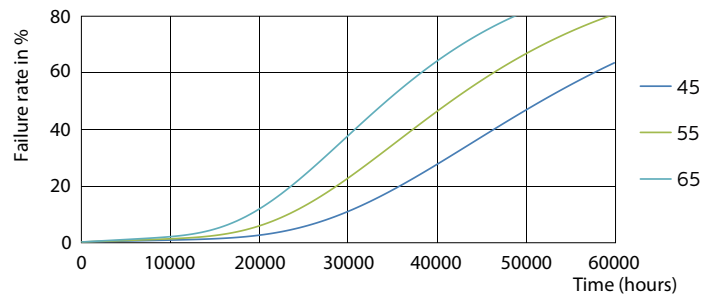

LEDtube 1200mm 26W G5 865 3900lm

MASTER LEDtube InstantFit HF T5

Photometric data

LEDtube 1200mm 26W G5

Lifetime

LEDtube 1200mm 26W G5 3900lm

LEDtube 1200mm 26W G5 3900lm

LEDtube 1200mm 26W G5 3900lm