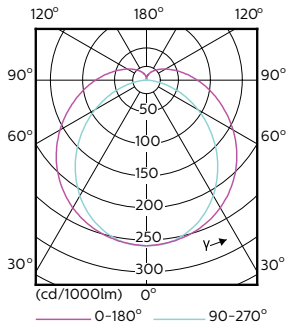

Numerator - Pak per kotak bagian luar 10

No. Material (12NC) 929001338502

Berat Bersih (Bagian) 0,155 kg

Dimensional drawing

TLED 1200mm 26-49W 3900lm 6500K G5 ND

Product	D1	D2	A1	A2	A3
Master LEDtube HF 1200mm HO 26W 865 T5	15,2 mm	21 mm	1147,8 mm	1154,9 mm	1162 mm

Photometric data

LEDtubes, TLED T12 120-277V 20W 6500K G13

LEDtube 1200mm 26W G5 865 3900lm

MASTER LEDtube InstantFit HF T5

Photometric data

LEDtube 1200mm 26W G5

Lifetime

LEDtube 1200mm 26W G5 3900lm