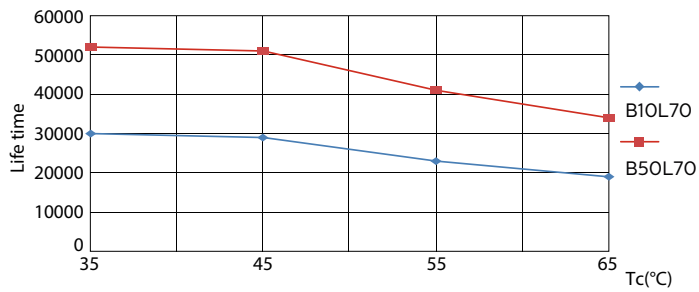

Photometric data

LEDtubes, TLED T12 120-277V 20W 6500K G13

LEDtube 1200mm 26W G5 865 3900lm

MASTER LEDtube InstantFit HF T5

Photometric data

LEDtube 1200mm 26W G5

Lifetime

LEDtube 1200mm 26W G5 3900lm