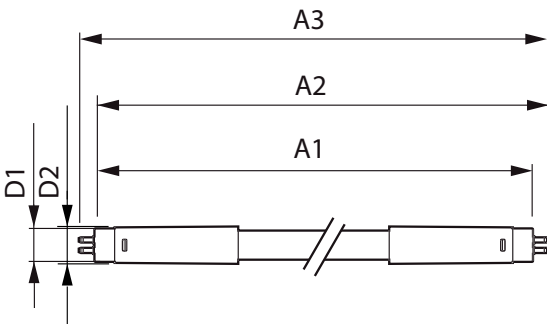

MASTER LEDtube InstantFit HF T5

Kontrol dan Peredupan

Dapat diredupkan salah

Mekanis dan Housing

Material Bohlam Plastik

Panjang Produk 1200 mm

Penyetujuan dan Aplikasi

Label Efisiensi Energi (EEL) A++

Produk Hemat energi YA

Tanda Persetujuan Kepatuhan RoHS Tanda CE Sertifikat KEMA Keur

Penggunaan Energi kWh/1000 h 31 kWh

Data Produk

Kode produk lengkap 871869670531500

Nama produk pesanan Master LEDtube HF 1200mm HO 26W 865 T5

EAN/UPC - Produk 8718696705315

Kode urutan 929001338502

Numerator - Jumlah Per Pak 1

Numerator - Pak per kotak bagian luar 10

No. Material (12NC) 929001338502

Berat Bersih (Bagian) 0,155 kg

Dimensional drawing

TLED 1200mm 26-49W 3900lm 6500K G5 ND

Product	D1	D2	A1	A2	A3
Master LEDtube HF 1200mm HO 26W 865 T5	15,2 mm	21 mm	1147,8 mm	1154,9 mm	1162 mm

Photometric data