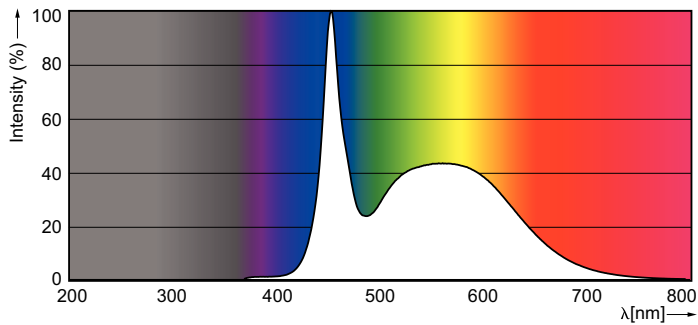

Fotometrische gegevens

LEDtube 1200mm 26W G5 865 3900lm