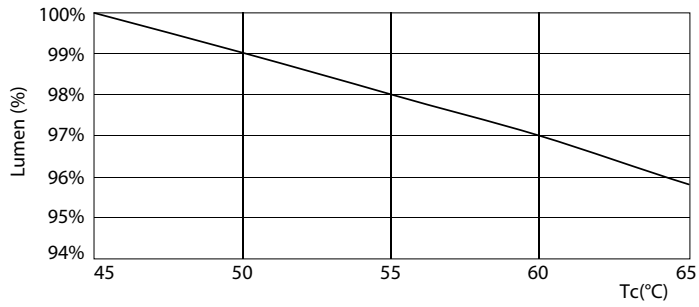

Productlengte	1200 mm
---------------	---------

Goedkeuring en Toepassing

Energie-efficiëntielabel (EEL)	A++
Energiebesparend product	Yes
Goedkeuringsmerktekens	RoHS compliance CE-markering KEMA Keur-certificaat
Energieverbruik kWh/1000 uur	31 kWh

MASTER LEDtube InstantFit HF T5

Fotometrische gegevens

Levensduur

LEDtube 1200mm 26W G5 3900lm

LEDtube 1200mm 26W G5 3900lm

MASTER LEDtube InstantFit HF T5

Levensduur

LEDtube 1200mm 26W G5 3900lm