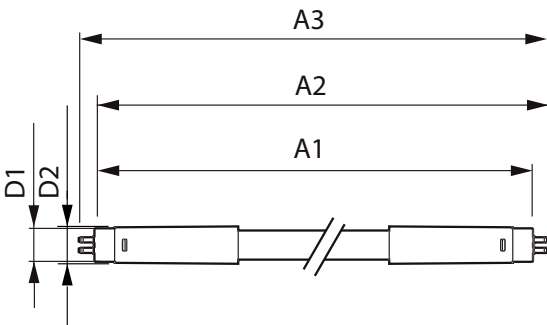

MASTER LEDtube InstantFit HF T5

Regelsystemen en Dimmers

Dimbaar	Nee

Mechanische eigenschappen en Behuizing

Productlengte	1200 mm

Goedkeuring en Toepassing

Energie-efficiëntielabel (EEL)	A++
Energiebesparend product	Yes
Goedkeuringsmerktekens	RoHS compliance CE-markering KEMA Keur-certificaat
Energieverbruik kWh/1000 uur	31 kWh

Productgegevens

Volledige productcode	871869670531500
Productnaam voor bestelling	MAS LEDtube HF 1200mm HO 26W 865 T5
EAN/UPC - Product	8718696705315
Bestelcode	70531500
Local Code	MTHFHO12026W865
Numerator - Aantal per pak	1
Numerator - Dozen per buitendoos	10
Materiaalnr. (12NC)	929001338502
Netto gewicht (per stuk)	0,155 kg

Maatschets

TLED 1200mm 26-49W 3900lm 6500K G5 ND

Product	D1	D2	A1	A2	A3
MAS LEDtube HF 1200mm HO 26W 865 T5	15,2 mm	21 mm	1147,8 mm	1154,9 mm	1162 mm