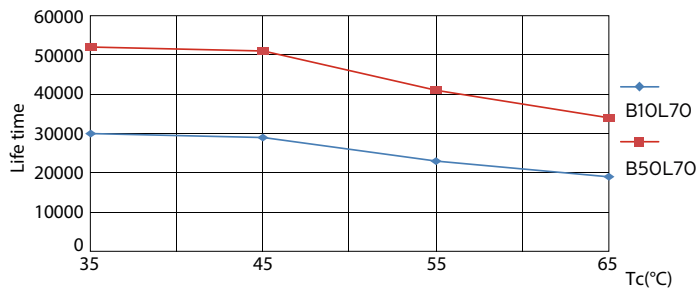

Vida útil

LEDtube 1200mm 26W G5 3900lm

LEDtube 1200mm 26W G5 3900lm