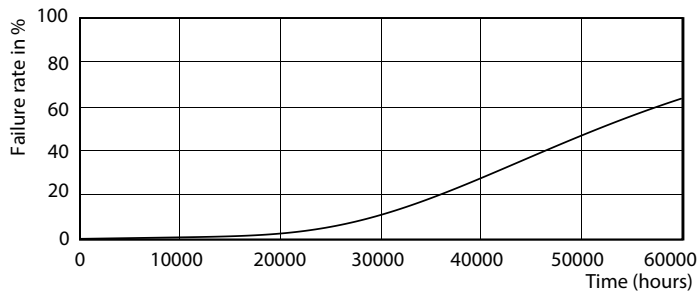

Vida útil

LEDtube 1200mm 26W G5 3900lm

LEDtube 1200mm 26W G5 3900lm