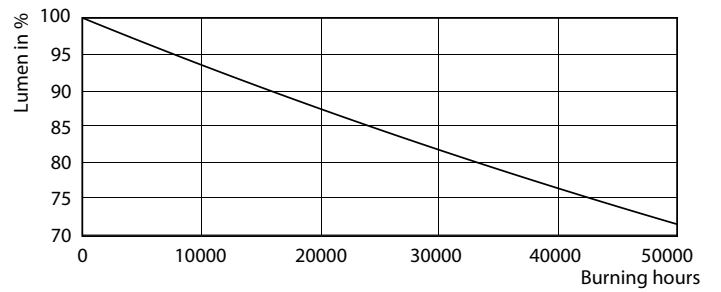

Vida útil

LEDtube 1200mm 26W G5 3900lm

LEDtube 1200mm 26W G5 3900lm