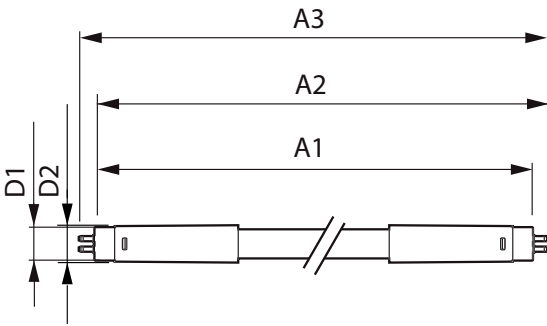

MASTER LEDtube InstantFit HF T5

Aprovação e aplicação

Etiqueta de Eficiência Energética (EEL)	A++
Produto energeticamente eficiente	Yes
Marcas de aprovação	RoHS compliance TUV Marca CE KEMA Keur certificate
Consumo de energia kWh/1000 h	31 kWh

Dados do produto

Código do produto completo	871869670531500
Nome de produto da encomenda	MAS LEDtube HF 1200mm HO 26W 865 T5

EAN/UPC – Produto	8718696705315
Código de encomenda	929001338502
Código de encomenda local	MLETUB-26W-T5C
Numerador SAP – Quantidade por embalagem	1
Numerador SAP – Embalagens por exterior	10
Nº do material (12NC)	929001338502
Peso líquido SAP (peça)	0,155 kg

Desenho dimensional

TLED 1200mm 26-49W 3900lm 6500K G5 ND

Product	D1	D2	A1	A2	A3
MAS LEDtube HF 1200mm HO 26W 865 T5	15,2 mm	21 mm	1147,8 mm	1154,9 mm	1162 mm