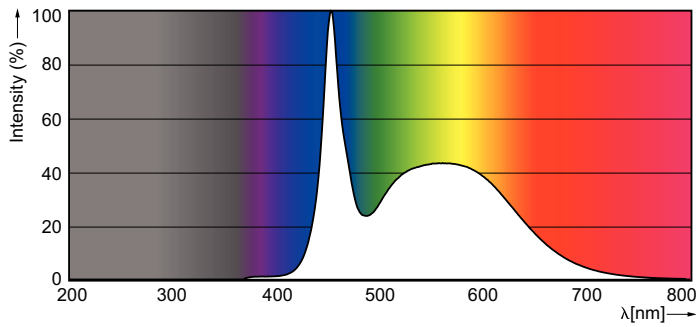

Dados fotométricos

LEDtube 1200mm 26W G5 865 3900lm