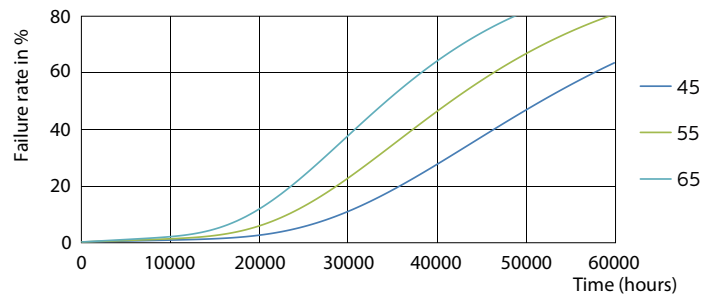

Vida útil

LEDtube 1200mm 26W G5 3900lm

LEDtube 1200mm 26W G5 3900lm