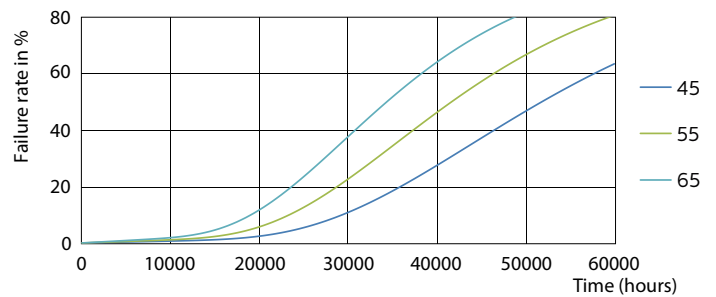

MASTER LEDtube InstantFit HF T5

Livslängd

LEDtube 1200mm 26W G5 3900lm