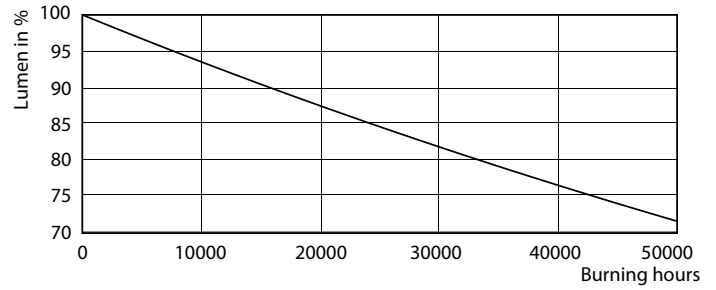

MASTER LEDtube InstantFit HF T5

Livslängd

LEDtube 1200mm 26W G5 3900lm