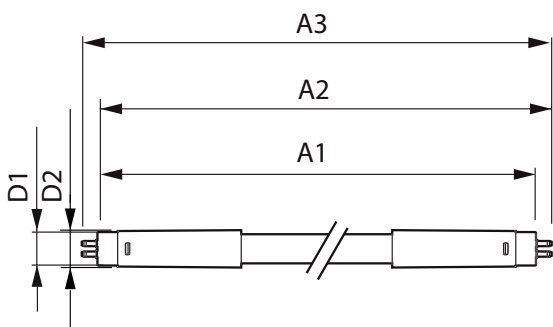

MASTER LEDtube InstantFit HF T5

Användning och godkännande

Energieffektivitetsetikett (EEL)	A++
Energisparande produkt	Yes
Godkännandemärkningar	RoHS compliance CE-märkning KEMA Keur certificate
Energiförbrukning kWh/1 000 tim	31 kWh

Produktdata

Fullständig produktkod	871869670531500

Beställningsproduktnamn	MAS LEDtube HF 1200mm HO 26W 865 T5
EAN/UPC – Produkt	8718696705315
Beställningsnummer	70531500
Räknare – Antal per förpackning	1
Räknare - antal förpackningar per kartong	10
Materialnummer (12NC)	929001338502
Nettovikt (stycke)	0,155 kg

Måttskiss

TLED 1200mm 26-49W 3900lm 6500K G5 ND