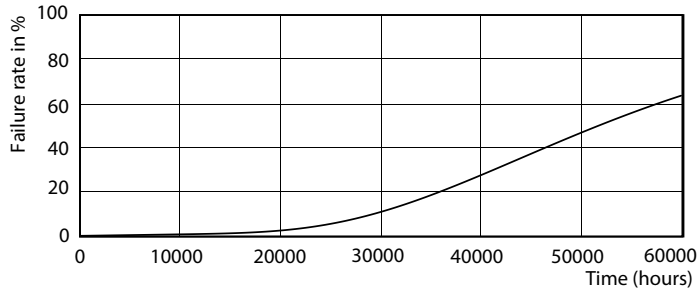

MASTER LEDtube InstantFit HF T5

Livslängd

LEDtube 1200mm 26W G5 3900lm