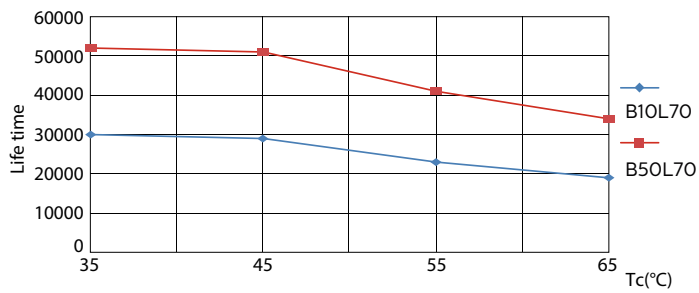

MASTER LEDtube InstantFit HF T5

Livslängd

LEDtube 1200mm 26W G5 3900lm