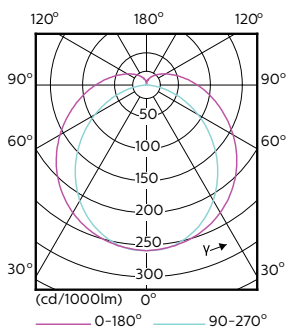

Måttskiss

TLED 1200mm 26-49W 3900lm 6500K G5 ND

Product	D1	D2	A1	A2	A3
MAS LEDtube HF 1200mm HO 26W 865 T5	15,2 mm	21 mm	1147,8 mm	1154,9 mm	1162 mm

Fotometriska data

LEDtube 1200mm 26W G5 865 3900lm

MASTER LEDtube InstantFit HF T5