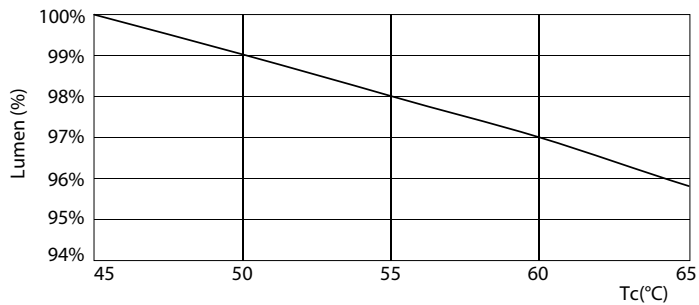

LEDtube 1200mm 26W G5 3900lm

LEDtube 1200mm 26W G5 3900lm