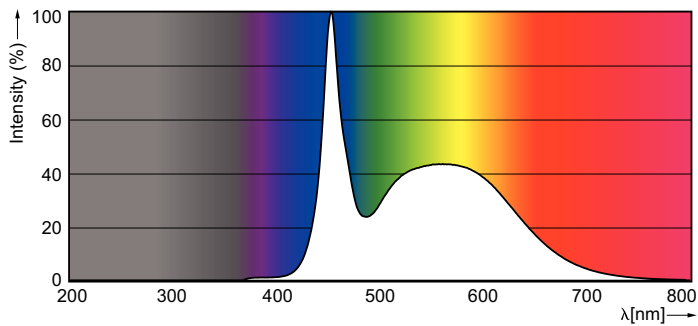

Fotometriska data

LEDtube 1200mm 26W G5 865 3900lm