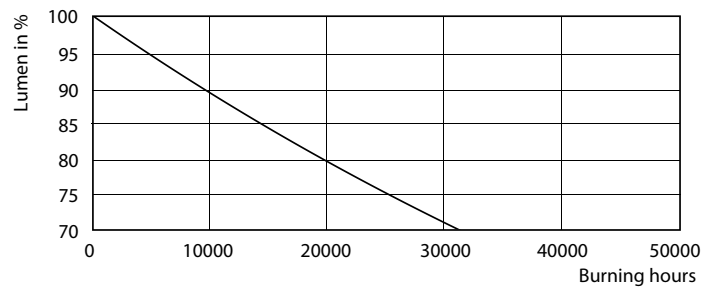

LEDtube 600mm 8W G13 840 800lm

LEDtube 1500mm 20W G13 840 2200lm

CorePro LEDtubo EM/230V

Datos fotométricos

LEDtubo 1500mm 20W G13 840 2200lm

Vida útil

LEDtubo 1500mm 20W G13 840 2200lm

LEDtubo 1500mm 20W G13 840 2200lm