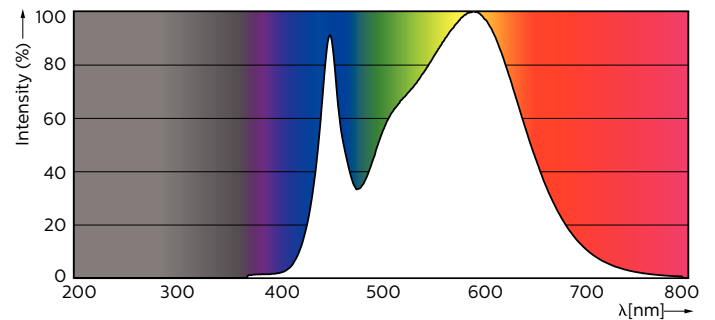

LEDtube 1500mm 20W G13 840 2200lm