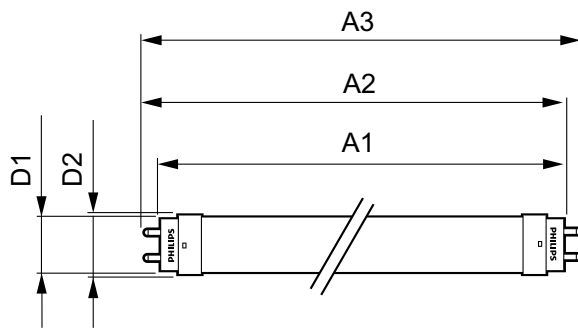

Plano de dimensiones

TLED 2ft 8-18W 800lm 4000K G13 Ess-Corep

Product	D1	D2	A1	A2	A3
CorePro LEDtubo 600mm 8W840	25,7 mm	28 mm	588,5 mm	595,5 mm	602,5 mm

Datos fotométricos

General Uniform Lighting
Page 17