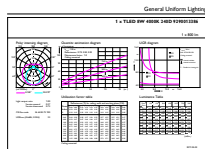

Plano de dimensiones

TLED 2ft 8-18W 800lm 4000K G13 Ess-Corep

Product	D1	D2	A1	A2	A3
CorePro LEDtubo 600mm 8W840	25,7 mm	28 mm	588,5 mm	595,5 mm	602,5 mm

Datos fotométricos

General Uniform Lighting
Page 17