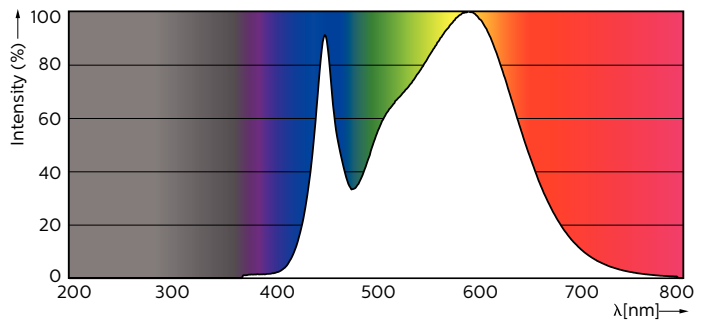

Dados do produto

Informações gerais	
Casquilho	G13 [Medium Bi-Pin Fluorescent]
Principal aplicação	Industrial
Vida útil nominal (Nom.)	30000 h
Ciclo de comutação	200000X
B50L70	30000 h

Dados técnicos de luminosidade	
Código da cor	840 [CCT de 4000 K (841)]
Fluxo luminoso (Nom.)	800 lm
Fluxo luminoso (nominal) (Nom.)	800 lm
Temperatura de cor correlacionada (Nom.)	4000 K
Consistência da cor	<6
Índice de restituição cromática (Nom.)	80
Lmf no final da vida útil nominal (Nom.)	70 %

Dados mecânicos e de revestimento	
Material da lâmpada	Glass
Comprimento do produto	600 mm

CorePro LEDtube EM/Mains

Aprovação e aplicação

Etiqueta de Eficiência Energética (EEL)	A+
Produto energeticamente eficiente	Sim
Marcas de aprovação	Marca CE Conformidade com RoHS Certificação KEMA Keur
Consumo de energia kWh/1000 h	8 kWh

Avisos e Segurança

Desenho dimensional

TLED 2ft 8-18W 800lm 4000K G13 Ess-Corep

Product	D1	D2	A1	A2	A3
CorePro LEDtube 600mm 8W840	25,7 mm	28 mm	588,5 mm	595,5 mm	602,5 mm

Dados fotométricos

LEDtube 600mm 8W G13 840 800lm