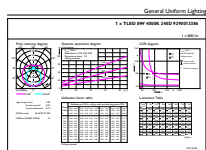

Avisos e Segurança

Desenho dimensional

TLED 2ft 8-18W 800lm 4000K G13 Ess-Corep

Product	D1	D2	A1	A2	A3
CorePro LEDtube 600mm 8W840	25,7 mm	28 mm	588,5 mm	595,5 mm	602,5 mm

Dados fotométricos

LEDtube 600mm 8W G13 840 800lm