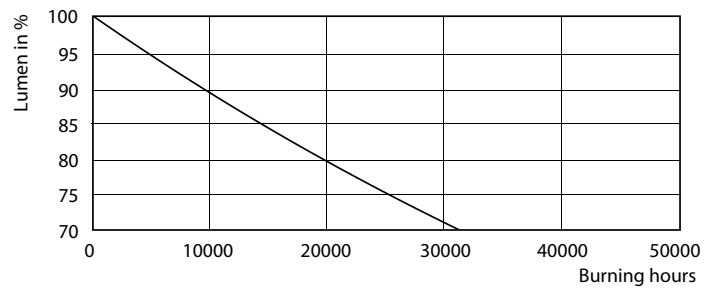

Dados mecânicos e de revestimento	
Material da lâmpada	Glass
Comprimento do produto	600 mm

CorePro LEDtube EM/Mains

Aprovação e aplicação

Etiqueta de Eficiência Energética (EEL)	A+
Produto energeticamente eficiente	Sim
Marcas de aprovação	Marca CE Conformidade com RoHS Certificação KEMA Keur
Consumo de energia kWh/1000 h	8 kWh

LEDtube 1500mm 20W G13 840 2200lm

CorePro LEDtube EM/Mains

Dados fotométricos

LEDtube 1500mm 20W G13 840 2200lm

Vida útil

LEDtube 1500mm 20W G13 840 2200lm

LEDtube 1500mm 20W G13 840 2200lm