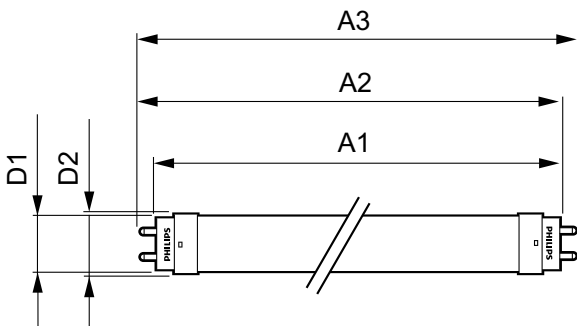

Dados mecânicos e de revestimento	
Material da lâmpada	Glass
Comprimento do produto	600 mm

CorePro LEDtube EM/Mains

Aprovação e aplicação

Etiqueta de Eficiência Energética (EEL)	A+
Produto energeticamente eficiente	Sim
Marcas de aprovação	Marca CE Conformidade com RoHS Certificação KEMA Keur
Consumo de energia kWh/1000 h	8 kWh

Dados do produto

Código do produto completo	871869671103300
----------------------------	-----------------

Nome de produto da encomenda	CorePro LEDtube 600mm 8W840
EAN/UPC – Produto	8718696711033
Código de encomenda	71103300
Numerador – Quantidade por embalagem	1
Numerador – Embalagens por caixa exterior	10
N.º material (12NC)	929001338602
Peso líquido (Peça)	0,120 kg

Avisos e Segurança

Desenho dimensional

TLED 2ft 8-18W 800lm 4000K G13 Ess-Corep

Product	D1	D2	A1	A2	A3
CorePro LEDtube 600mm 8W840	25,7 mm	28 mm	588,5 mm	595,5 mm	602,5 mm

Dados fotométricos

LEDtube 600mm 8W G13 840 800lm