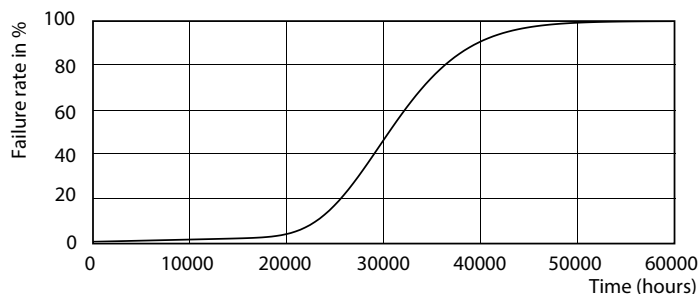

Fotometriska data

General Uniform Lighting

LEDtube 600mm 8W G13 840 800lm

LEDtube 1500mm 20W G13 840 2200lm

CorePro LEDtube EM/Mains

Fotometriska data

LEDtube 1500mm 20W G13 840 2200lm

Livslängd