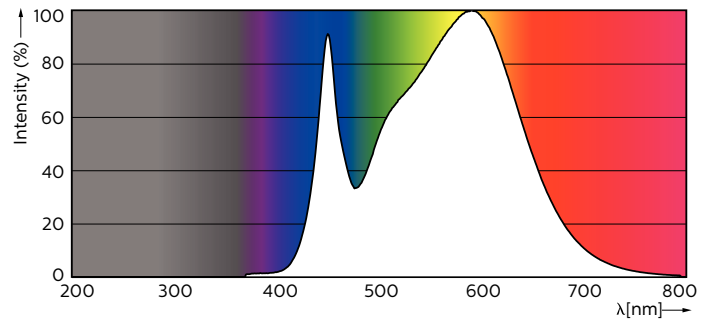

LEDtube 1500mm 20W G13 840 2200lm