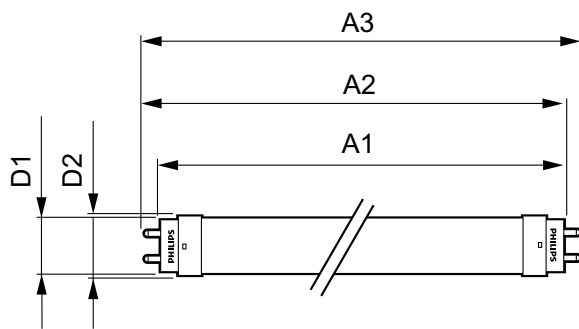

CorePro LEDtube EM/Mains

Energisparande produkt	Yes
Godkännandemärkningar	CE-märkning RoHS compliance KEMA Keur certificate
Energiförbrukning kWh/1 000 tim	8 kWh
Produktdata	
Fullständig produktkod	871869671103300
Beställningsproduktnamn	CorePro LEDtube 600mm 8W840

EAN/UPC – Produkt	8718696711033
Beställningsnummer	71103300
Räknare – Antal per förpackning	1
Räknare – antal förpackningar per kartong	10
Materialnummer (12NC)	929001338602
Nettovikt (stycke)	0,120 kg

Varning och Säkerhet

- OBS! Den totala energiförbrukningen och ljusfördelningen i en installation med dessa lampor beror på utförandet.

Måttskiss

TLED 2ft 8-18W 800lm 4000K G13 Ess-Corep

Product	D1	D2	A1	A2	A3
CorePro LEDtube 600mm 8W840	25,7 mm	28 mm	588,5 mm	595,5 mm	602,5 mm

Fotometriska data

General Uniform Lighting

LEDtube 600mm 8W G13 840 800lm