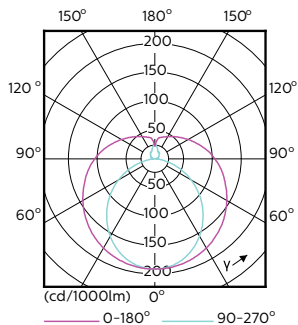

Fotometriska data

General Uniform Lighting

LEDtube 600mm 8W G13 840 800lm

LEDtube 1500mm 20W G13 840 2200lm

CorePro LEDtube EM/Mains

Fotometriska data

LEDtube 1500mm 20W G13 840 2200lm

Livslängd