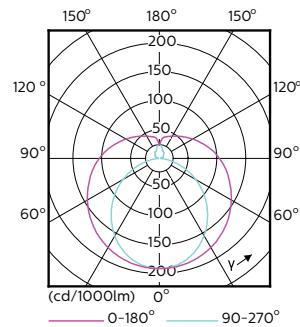

Advertencias y seguridad

Plano de dimensiones

TLED 2ft 8-18W 800lm 6500K G13 Ess-Corep

Product	D1	D2	A1	A2	A3
CorePro LEDtubo 600mm 8W865	25,7 mm	28 mm	588,5 mm	595,5 mm	602,5 mm

Datos fotométricos

LEDtube 600mm 8W G13 865 800lm