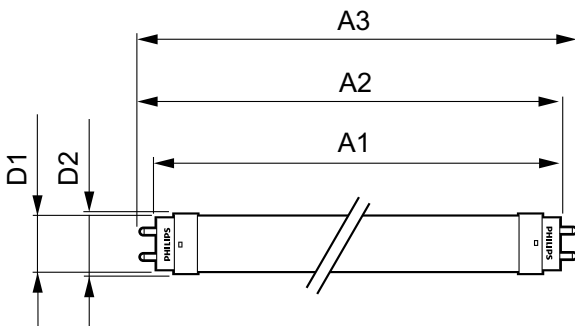

Datos de producto

Código de producto completo	871869671105700
-----------------------------	-----------------

Nombre de producto del pedido	CorePro LEDtubo 600mm 8W865
EAN/UPC - Producto	8718696711057
Código de pedido	71105700
Cantidad por paquete	1
Numerador - Paquetes por caja exterior	10
N.º de material (12NC)	929001338702
Peso neto (pieza)	0,120 kg

Advertencias y seguridad

Plano de dimensiones

TLED 2ft 8-18W 800lm 6500K G13 Ess-Corep

Product	D1	D2	A1	A2	A3
CorePro LEDtubo 600mm 8W865	25,7 mm	28 mm	588,5 mm	595,5 mm	602,5 mm

Datos fotométricos

LEDtube 600mm 8W G13 865 800lm