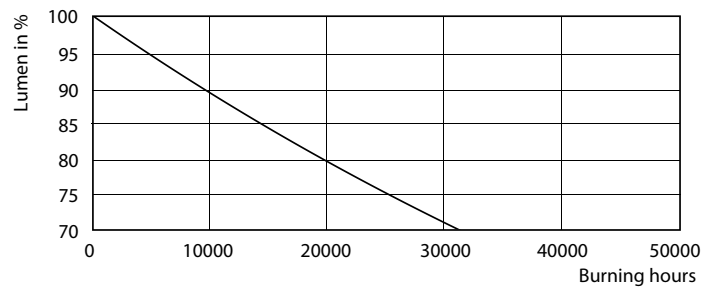

LEDtube 1500mm 20W G13 840 2200lm

CorePro LEDtubo EM/230V

Datos fotométricos

SDPO_MLEDGA_0051-Spectral Power distribution

Vida útil

LEDtube 1500mm 20W G13 840 2200lm

LEDtube 1500mm 20W G13 840 2200lm