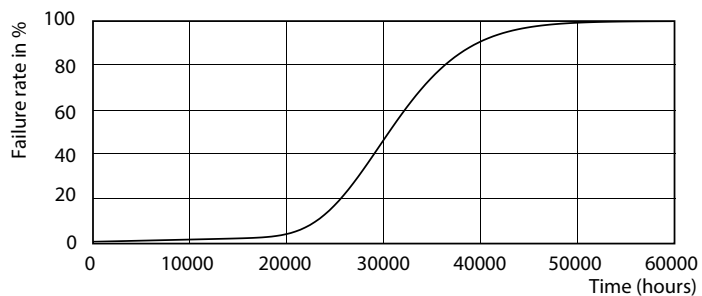

Levetid

LEDtube 1500mm 20W G13 840 2200lm