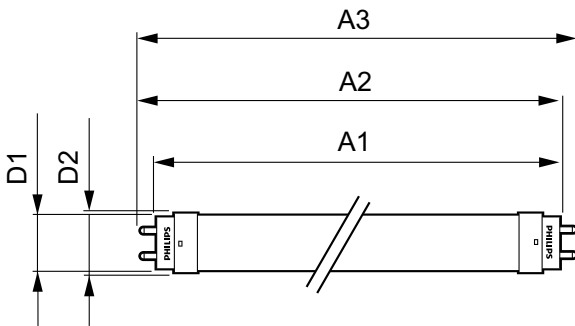

CorePro LEDtube EM/Mains

Godkendelse og anvendelsesområde	
Energimærket (EEL)	A+
Energibesparende produkt	Yes
Godkendelser	CE mærkning RoHS compliance KEMA Keur certificate
Energiforbrug kWh/1000 t.	15 kWh
Produktdata	
Fuldstændig produktkode	871869671107100
Ordreprodukt navn	CorePro LEDtube 1200mm 14.5W840

EAN/UPC – produkt	8718696711071
Ordrekode	71107100
Tæller – antal pr. pakke	1
Tæller – antal pakker pr. kasse (udvendig emballage)	10
SAP-materiale	929001338802
Nettovægt (stykke)	0,215 kg

Advarsler og sikkerhed

Målskitse

TLED 4ft 14.5-36W 1600lm 4000K G13 Ess

Product	D1	D2	A1	A2	A3
CorePro LEDtube 1200mm 14.5W840	25,7 mm	28 mm	1198 mm	1205 mm	1212 mm

Fotometriske data

LEDtube 1200mm 15W G13 840 1600lm