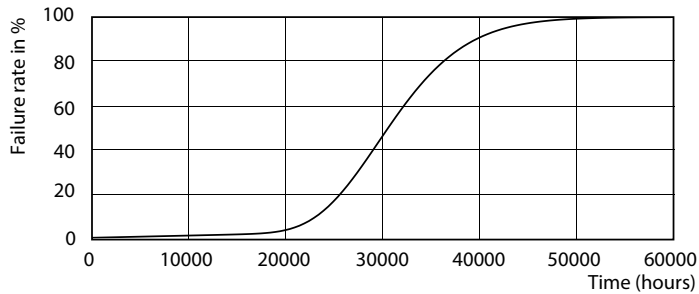

LEDtube 1500mm 20W G13 840 2200lm

CorePro LEDtube EM/Mains

Photometric data

LEDtube 1500mm 20W G13 840 2200lm

Lifetime

LEDtube 1500mm 20W G13 840 2200lm

LEDtube 1500mm 20W G13 840 2200lm