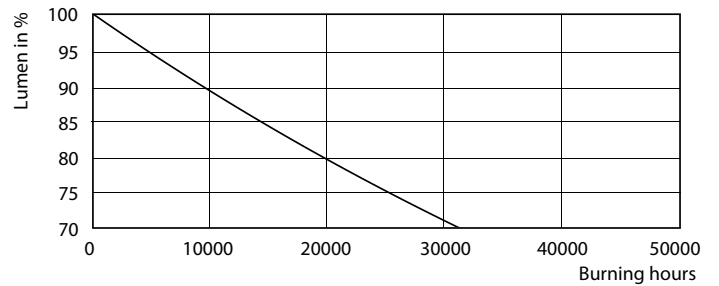

LEDtube 1500mm 20W G13 840 2200lm

CorePro LEDtube EM/Mains

Photometric data

LEDtube 1500mm 20W G13 840 2200lm

Lifetime

LEDtube 1500mm 20W G13 840 2200lm

LEDtube 1500mm 20W G13 840 2200lm