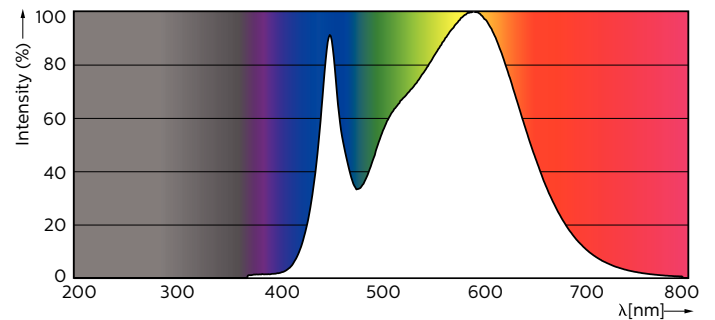

LEDtube 1500mm 20W G13 840 2200lm