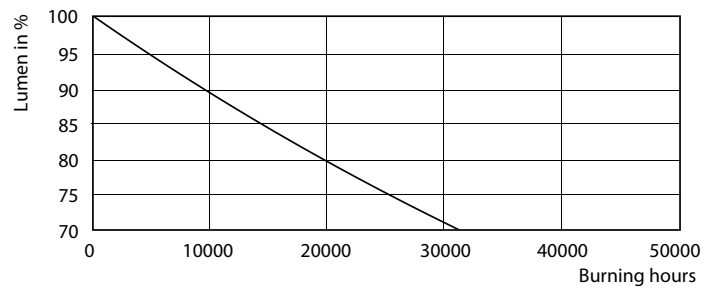

LEDtube 1200mm 15W G13 840 1600lm

LEDtube 1500mm 20W G13 840 2200lm

CorePro LEDtubo EM/230V

Datos fotométricos

LEDtube 1500mm 20W G13 840 2200lm

Vida útil

LEDtube 1500mm 20W G13 840 2200lm

LEDtube 1500mm 20W G13 840 2200lm