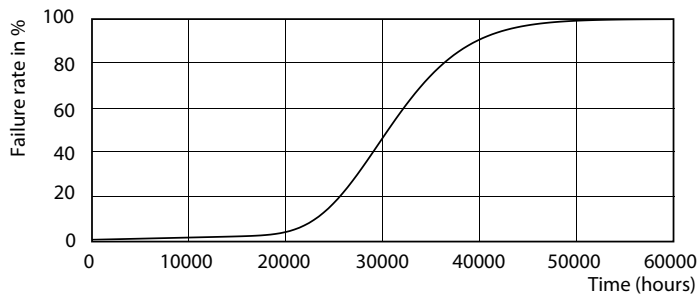

LEDtube 1200mm 15W G13 840 1600lm

LEDtube 1500mm 20W G13 840 2200lm

CorePro LEDtubo EM/230V

Datos fotométricos

LEDtube 1500mm 20W G13 840 2200lm

Vida útil

LEDtube 1500mm 20W G13 840 2200lm

LEDtube 1500mm 20W G13 840 2200lm