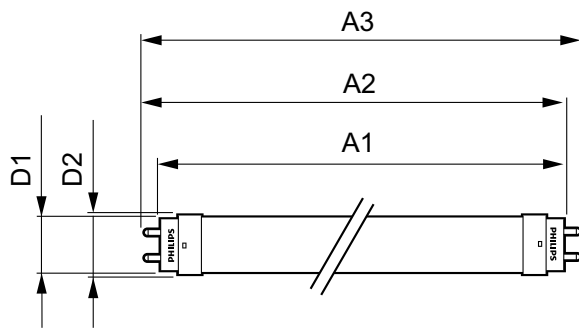

CorePro LEDtubo EM/230V

Producto de ahorro de energía	Sí
Certificados disponibles	Marca CE Conformidad con RoHS Certificado KEMA Keur
Consumo energético kWh/1000 h	15 kWh
Datos de producto	
Código de producto completo	871869671107100
Nombre de producto del pedido	CorePro LEDtubo 1200mm 14.5W840

EAN/UPC - Producto	8718696711071
Código de pedido	71107100
Cantidad por paquete	1
Numerador - Paquetes por caja exterior	10
N.º de material (12NC)	929001338802
Peso neto (pieza)	0,215 kg

Advertencias y seguridad

Plano de dimensiones

Product	D1	D2	A1	A2	A3
CorePro LEDtubo 1200mm 14.5W840	25,7 mm	28 mm	1198 mm	1205 mm	1212 mm

TLED 4ft 14.5-36W 1600lm 4000K G13 Ess

Datos fotométricos

LEDtube 1200mm 15W G13 840 1600lm