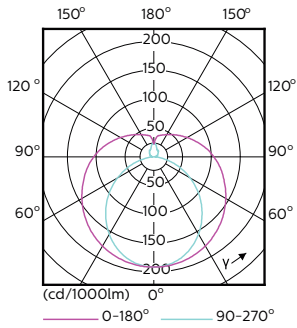

CorePro LEDtubo EM/230V

Datos fotométricos

LEDtube 1500mm 20W G13 840 2200lm