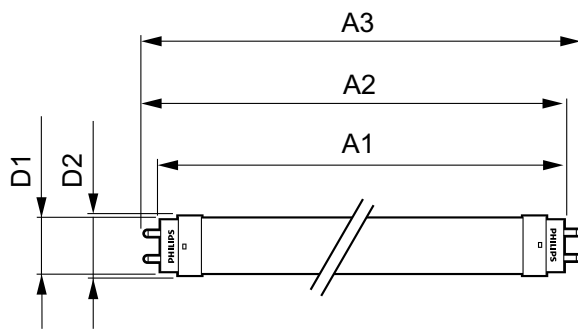

CorePro LEDtube EM/Mains

Produto energeticamente eficiente	Sim
Marcas de aprovação	Marca CE Conformidade com RoHS Certificação KEMA Keur
Consumo de energia kWh/1000 h	15 kWh
Dados do produto	
Código do produto completo	871869671107100
Nome de produto da encomenda	CorePro LEDtube 1200mm 14.5W840

EAN/UPC – Produto	8718696711071
Código de encomenda	71107100
Numerador – Quantidade por embalagem	1
Numerador – Embalagens por caixa exterior	10
N.º material (12NC)	929001338802
Peso líquido (Peça)	0,215 kg

Avisos e Segurança

• -

Desenho dimensional

TLED 4ft 14.5-36W 1600lm 4000K G13 Ess

Product	D1	D2	A1	A2	A3
CorePro LEDtube 1200mm 14.5W840	25,7 mm	28 mm	1198 mm	1205 mm	1212 mm

Dados fotométricos

LEDtube 1200mm 15W G13 840 1600lm