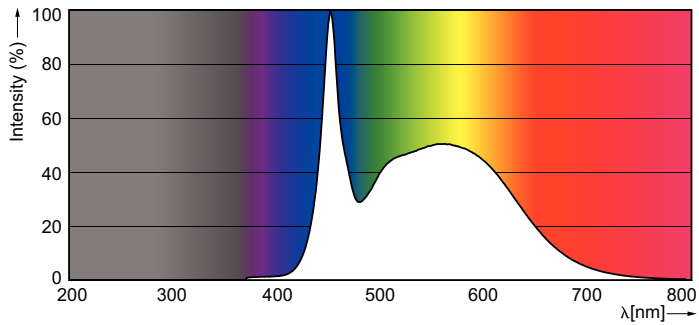

CorePro LEDtube EM/Mains

Dados fotométricos

SDPO_MLEDGA_0051-Spectral Power distribution