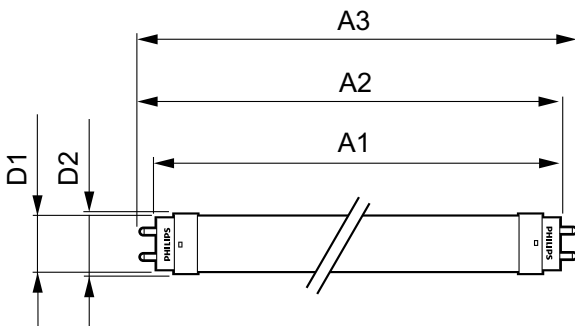

CorePro LEDtube EM/Mains

Aprovação e aplicação

Etiqueta de Eficiência Energética (EEL)	A+
Produto energeticamente eficiente	Sim
Marcas de aprovação	Marca CE Conformidade com RoHS Certificação KEMA Keur
Consumo de energia kWh/1000 h	15 kWh

Dados do produto

Código do produto completo	871869671109500

Nome de produto da encomenda	CorePro LEDtube 1200mm 14.5W865
EAN/UPC – Produto	8718696711095
Código de encomenda	71109500
Numerador – Quantidade por embalagem	1
Numerador – Embalagens por caixa exterior	10
N.º material (12NC)	929001338902
Peso líquido (Peça)	0,215 kg

Avisos e Segurança

Desenho dimensional

TLED 4ft 14.5-36W 1600lm 6500K G13 Ess

Product	D1	D2	A1	A2	A3
CorePro LEDtube 1200mm 14.5W865	25,7 mm	28 mm	1198 mm	1205 mm	1212 mm

Dados fotométricos