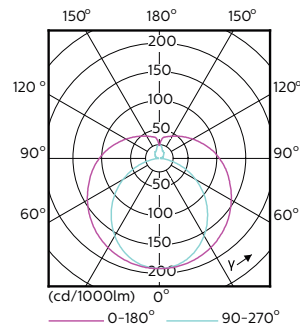

LEDtube 1200mm 15W G13 865 1600lm

LEDtube 1500mm 20W G13 840 2200lm