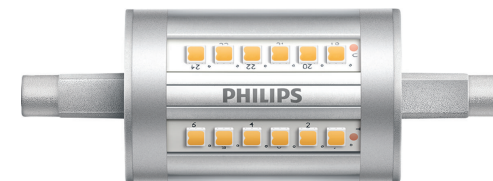

## CorePro LEDlinear ND 7.5-60W R7S 78mm830 CorePro LEDlinear MV

CorePro R7S è una sostituzione retrofit per le lampade lineari a terminazione doppia R7S. Il design per una "luce completamente diffusa" offre un'illuminazione analoga a quella delle lampade alogene. All'interno della gamma è possibile scegliere prodotti dimmerabili che hanno la funzione avanzata di regolazione del flusso che consente di creare un'atmosfera accogliente quando si usa un apparecchio regolabile.