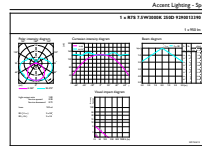

Fotometriske data

CorePro LEDlinear MV 60W R7S 830 Linear