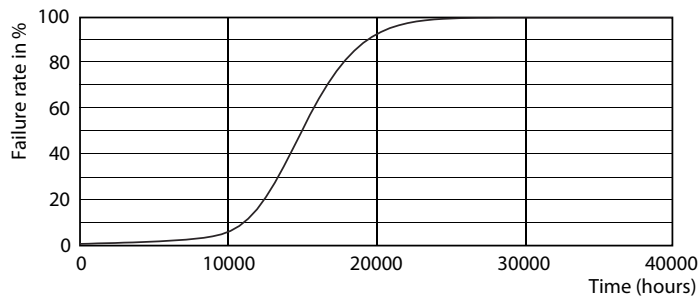

CorePro LEDlinear MV

Levetid

LEDbulb 60W E14 827 FR B38

LEDbulb 60W E14 827 FR B38