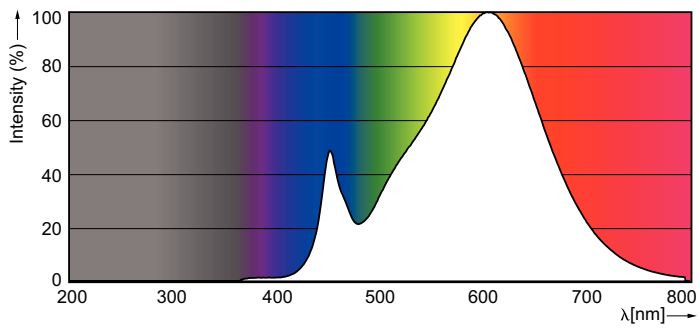

Fotometriske data

CorePro LEDlinear MV 60W R7S 830 Linear