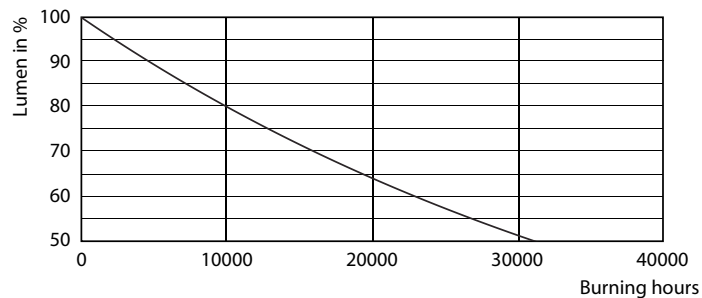

CorePro LEDlinear MV

Levetid

LEDbulb 60W E14 827 FR B38

LEDbulb 60W E14 827 FR B38