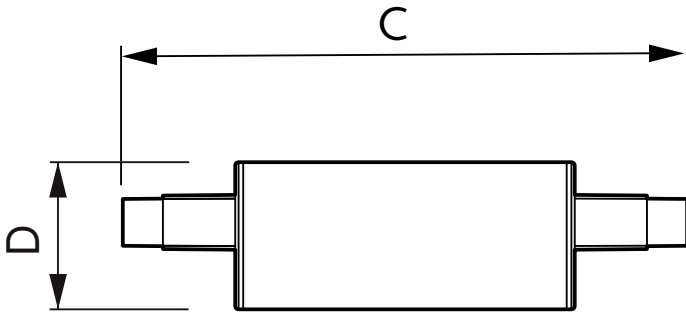

CorePro LEDlinear MV

Tæller – antal pakker pr. kasse (udvendig emballage)	10
SAP-materiale	929001339002

Nettovægt (stykke)	0,045 kg

Målskitse

Product	D	C
CorePro LEDlinear ND 7.5-60W R7S 78mm830	29 mm	78 mm

Linear 220V 8-60W 806lm 3000K R7S ND