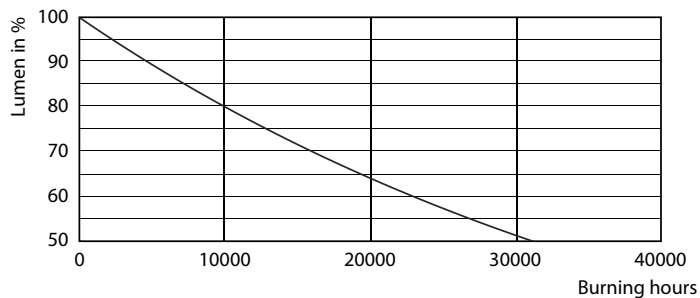

Dados do produto

Informações gerais	
Casquilho	R7S [R7s]
Vida útil nominal (Nom.)	15000 h
Ciclo de comutação	50000X
Tipo técnico	7.5-60W
Tempo de arranque (Nom.) 0,5 s	
Tempo de aquecimento até 60% de luz (Nom.) 0,5 s	
Fator de potência (Nom.) 0,5	
Tensão (Nom.) 220-240 V	
Temperatura	
T-máxima na caixa (Nom) 104 °C	
Controles e regulação	
Regulável false	
Aprovação e aplicação	
Etiqueta de Eficiência Energética (EEL) A++	
Consumo de energia kWh/1000 h 8 kWh	
Dados do produto	
Código do produto completo 871869671394500	
Nome de produto da encomenda CorePro LEDlinear ND 7.5-60W R7S 78mm830	
EAN/UPC – Produto 8718696713945	
Código de encomenda 71394500	
Numerador – Quantidade por embalagem 1	
Dados técnicos de luminosidade	
Código da cor 830 [CCT de 3000 K]	
Fluxo luminoso (Nom.) 950 lm	
Fluxo luminoso (nominal) (Nom.) 950 lm	
Designação da cor White (WH)	
Temperatura de cor correlacionada (Nom.) 3000 K	
Eficiência luminosa (nominal) (Nom.) 126,67 lm/W	
Consistência da cor <6	
Índice de restituição cromática (Nom.) 80	
Lmf no final da vida útil nominal (Nom.) 70 %	
Dados elétricos e de funcionamento	
Frequência de entrada 50 a 60 Hz	
Power (Rated) (Nom) 7,5 W	
Corrente de lâmpada (Nom.) 70 mA	
Potência equivalente 60 W	

Dados fotométricos

LEDspot, PAR38 13W 1050lm 3000K

CorePro LEDlinear MV 60W R7S 830 Linear

CorePro LEDlinear MV 60W R7S 830 Linear

CorePro LEDlinear MV

Vida útil

LEDbulb 60W E14 827 FR B38

LEDbulb 60W E14 827 FR B38