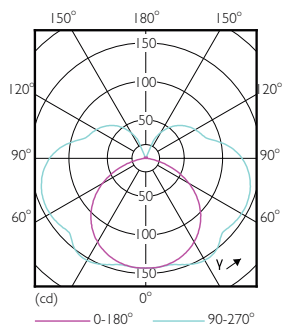

Dados do produto

Informações gerais	
Casquilho	R7S [R7s]
Vida útil nominal (Nom.)	15000 h
Ciclo de comutação	50000X
Tipo técnico	7.5-60W
Tempo de arranque (Nom.) 0,5 s	
Tempo de aquecimento até 60% de luz (Nom.) 0,5 s	
Fator de potência (Nom.) 0,5	
Tensão (Nom.) 220-240 V	
Temperatura	
T-máxima na caixa (Nom) 104 °C	
Controles e regulação	
Regulável false	
Aprovação e aplicação	
Etiqueta de Eficiência Energética (EEL) A++	
Consumo de energia kWh/1000 h 8 kWh	
Dados do produto	
Código do produto completo 871869671394500	
Nome de produto da encomenda CorePro LEDlinear ND 7.5-60W R7S 78mm830	
EAN/UPC – Produto 8718696713945	
Código de encomenda 71394500	
Numerador – Quantidade por embalagem 1	
Dados técnicos de luminosidade	
Código da cor 830 [CCT de 3000 K]	
Fluxo luminoso (Nom.) 950 lm	
Fluxo luminoso (nominal) (Nom.) 950 lm	
Designação da cor White (WH)	
Temperatura de cor correlacionada (Nom.) 3000 K	
Eficiência luminosa (nominal) (Nom.) 126,67 lm/W	
Consistência da cor <6	
Índice de restituição cromática (Nom.) 80	
Lmf no final da vida útil nominal (Nom.) 70 %	
Dados elétricos e de funcionamento	
Frequência de entrada 50 a 60 Hz	
Power (Rated) (Nom) 7,5 W	
Corrente de lâmpada (Nom.) 70 mA	
Potência equivalente 60 W	

CorePro LEDlinear MV

Numerador – Embalagens por caixa exterior	10
N.º material (12NC)	929001339002
Peso líquido (Peça)	0,045 kg

Desenho dimensional

Linear 220V 8-60W 806lm 3000K R7S ND

Product	D	C
CorePro LEDlinear ND 7.5-60W R7S 78mm830	29 mm	78 mm

Dados fotométricos

LEDspot, PAR38 13W 1050lm 3000K

CorePro LEDlinear MV 60W R7S 830 Linear

CorePro LEDlinear MV 60W R7S 830 Linear

CorePro LEDlinear MV

Vida útil

LEDbulb 60W E14 827 FR B38

LEDbulb 60W E14 827 FR B38