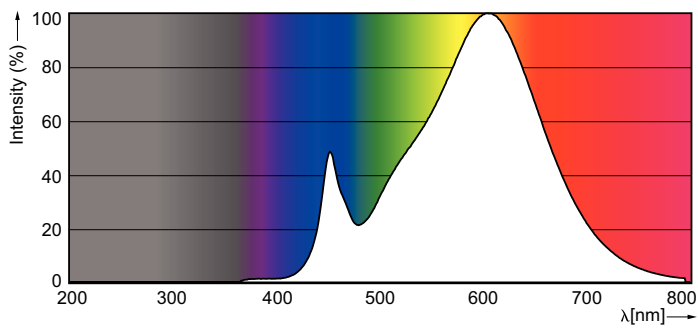

Dados fotométricos

LEDspot, PAR38 13W 1050lm 3000K

CorePro LEDlinear MV 60W R7S 830 Linear