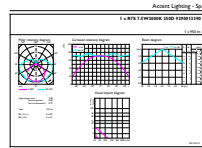

Dados fotométricos

LEDspot, PAR38 13W 1050lm 3000K

CorePro LEDlinear MV 60W R7S 830 Linear