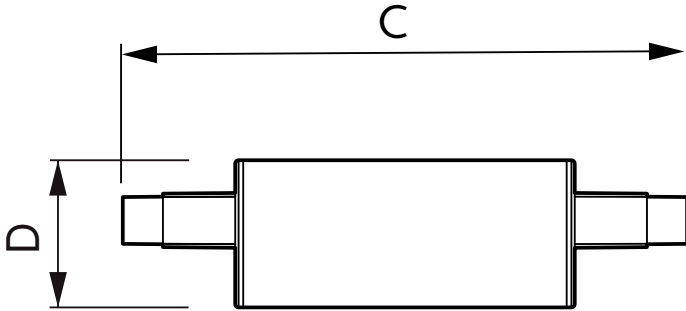

CorePro LEDlinear MV

CorePro LEDlinear ND 7.5-60W R7S 78mm830

CorePro R7S é uma substituição direta de lâmpadas tradicionais R7S lineares com extremidade dupla. O seu design "luz em redor" produz luz tal como uma lâmpada de halógeno. Dentro da gama, é possível optar por produtos reguláveis que têm uma função de regulação profunda, proporcionando um ambiente acolhedor ao utilizar um equipamento regulável.

Dados do produto

Informações gerais	
Casquilho	R7S [R7s]
Vida útil nominal (Nom.)	15000 h
Ciclo de comutação	50000X
Tipo técnico	7.5-60W
Tempo de arranque (Nom.) 0,5 s	
Tempo de aquecimento até 60% de luz (Nom.) 0,5 s	
Fator de potência (Nom.) 0,5	
Tensão (Nom.) 220-240 V	
Temperatura	
T-máxima na caixa (Nom) 104 °C	
Controles e regulação	
Regulável false	
Aprovação e aplicação	
Etiqueta de Eficiência Energética (EEL) A++	
Consumo de energia kWh/1000 h 8 kWh	
Dados do produto	
Código do produto completo 871869671394500	
Nome de produto da encomenda CorePro LEDlinear ND 7.5-60W R7S 78mm830	
EAN/UPC – Produto 8718696713945	
Código de encomenda 71394500	
Numerador – Quantidade por embalagem 1	
Dados técnicos de luminosidade	
Código da cor 830 [CCT de 3000 K]	
Fluxo luminoso (Nom.) 950 lm	
Fluxo luminoso (nominal) (Nom.) 950 lm	
Designação da cor White (WH)	
Temperatura de cor correlacionada (Nom.) 3000 K	
Eficiência luminosa (nominal) (Nom.) 126,67 lm/W	
Consistência da cor <6	
Índice de restituição cromática (Nom.) 80	
Lmf no final da vida útil nominal (Nom.) 70 %	
Dados elétricos e de funcionamento	
Frequência de entrada 50 a 60 Hz	
Power (Rated) (Nom) 7,5 W	
Corrente de lâmpada (Nom.) 70 mA	
Potência equivalente 60 W	

CorePro LEDlinear MV

Numerador – Embalagens por caixa exterior	10
N.º material (12NC)	929001339002
Peso líquido (Peça)	0,045 kg

Desenho dimensional

Linear 220V 8-60W 806lm 3000K R7S ND

Product	D	C
CorePro LEDlinear ND 7.5-60W R7S 78mm830	29 mm	78 mm