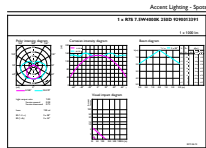

Données photométriques

CorePro LEDlinear MV 60W R7S 840 Linear