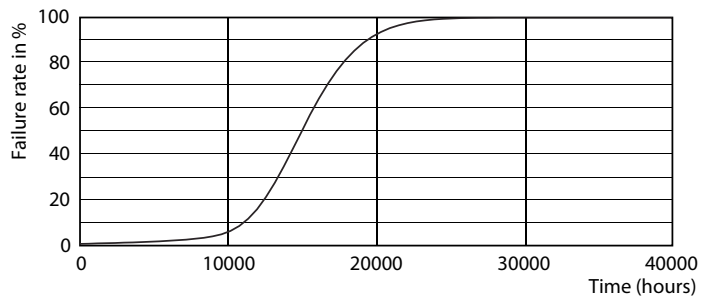

CorePro LEDlinear MV

Durée de vie

LEDbulb 60W E14 827 FR B38

LEDbulb 60W E14 827 FR B38