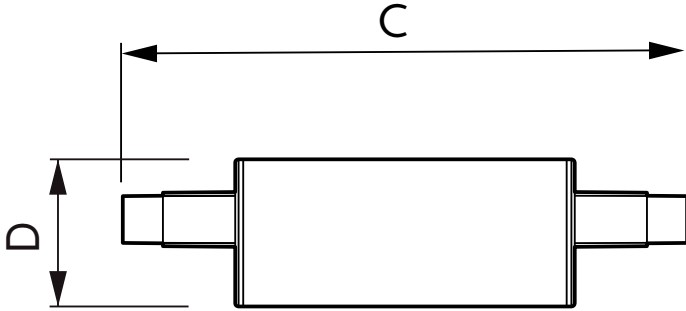

CorePro LEDlinear MV

Code de commande	71396900
Unité d'emballage	1
Conditionnement par carton	10
Code industriel (12NC)	929001339102

Poids net (pièce)	0,045 kg

Schéma dimensionnel

Linear 220V 8-60W 806lm 4000K R7S ND

Product	D	C
CorePro LEDlinear ND 7.5-60W R7S 78mm840	29 mm	78 mm

Données photométriques

CorePro LEDlinear MV 60W R7S 840 Linear