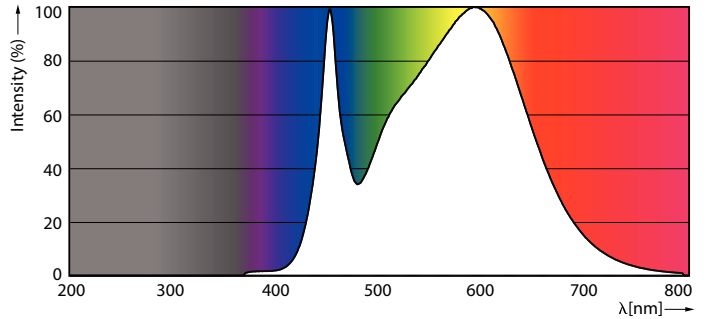

CorePro LEDlinear MV 60W R7S 840 Linear