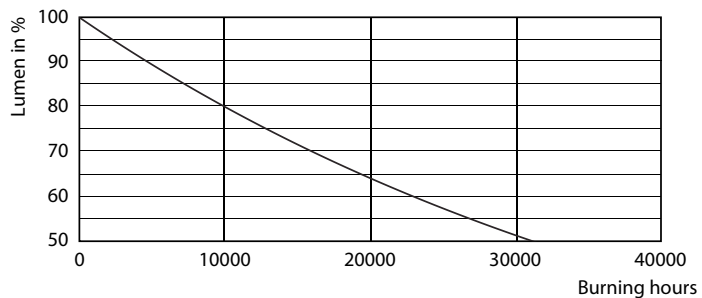

CorePro LEDlinear MV

Durée de vie

LEDbulb 60W E14 827 FR B38

LEDbulb 60W E14 827 FR B38