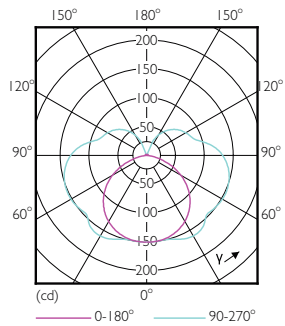

CorePro LEDlinear MV 60W R7S 840 Linear