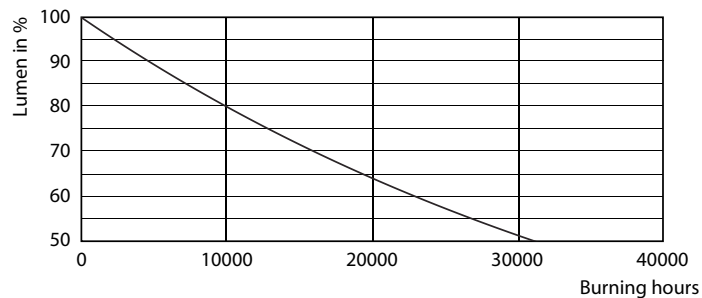

CorePro LEDlinear MV

Okres eksploatacji

LEDbulb 60W E14 827 FR B38

LEDbulb 60W E14 827 FR B38