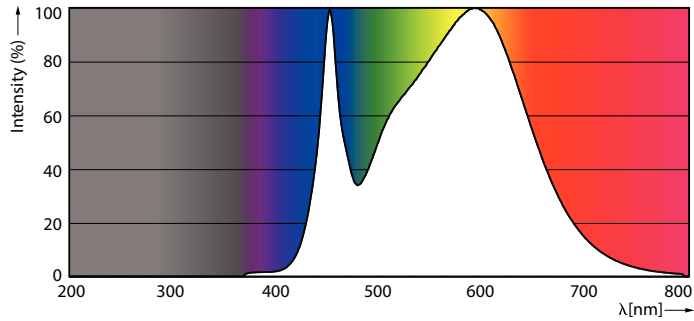

CorePro LEDlinear MV 60W R7S 840 Linear