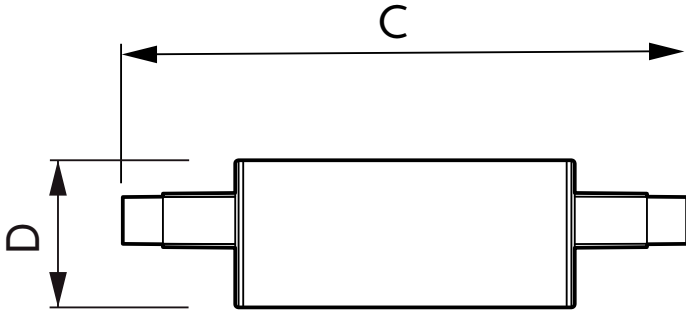

CorePro LEDlinear MV

Kod zamówienia	71396900
Numerator SAP – Liczba sztuk w opakowaniu	1
Numerator – Liczba paczek w opakowaniu zewnętrznym	10

Materiał Nr. (12NC)	929001339102
Waga netto (szt.) SAP	0,045 kg

Rysunki techniczne

Linear 220V 8-60W 806lm 4000K R7S ND

Product	D	C
CorePro LEDlinear ND 7.5-60W R7S 78mm840	29 mm	78 mm

Dane fotometryczne