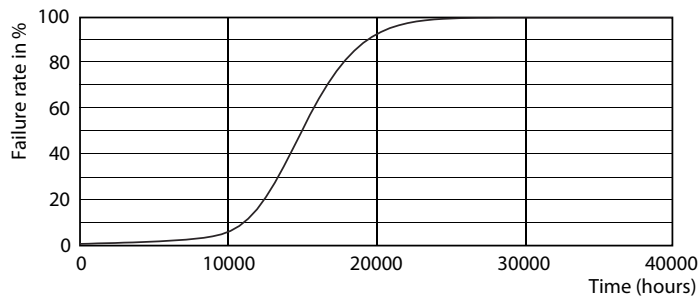

CorePro LEDlinear MV

Okres eksploatacji

LEDbulb 60W E14 827 FR B38

LEDbulb 60W E14 827 FR B38