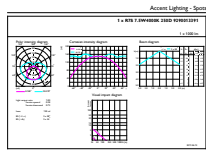

Dane fotometryczne