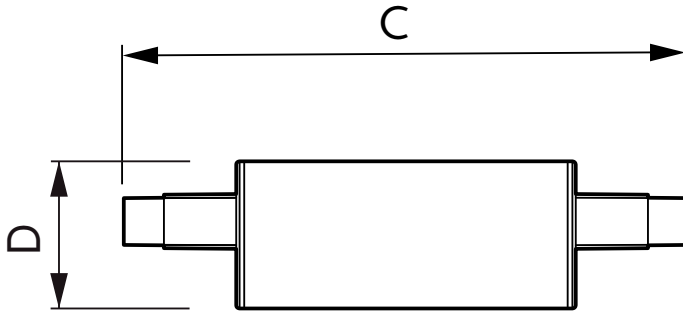

CorePro LED lineales R7S

Nome de produto da encomenda	CorePro LEDlinear ND 7.5-60W R7S 78mm840
EAN/UPC – Produto	8718696713969
Código de encomenda	71396900
Numerador – Quantidade por embalagem	1

Numerador – Embalagens por caixa exterior	10
N.º material (12NC)	929001339102
Peso líquido (Peça)	0,045 kg

Desenho dimensional

Product	D	C
CorePro LEDlinear ND 7.5-60W R7S 78mm840	29 mm	78 mm

Linear 220V 8-60W 806lm 4000K R7S ND

Dados fotométricos