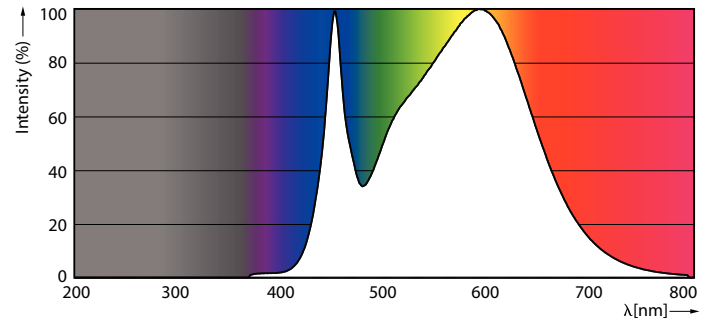

CorePro LEDlinear MV 60W R7S 840 Linear