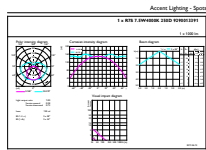

Dados fotométricos

CorePro LEDlinear MV 60W R7S 840 Linear