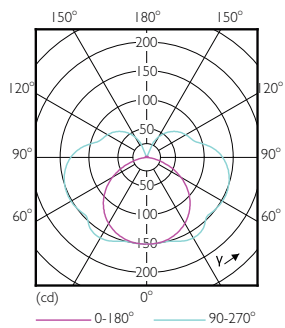

CorePro LEDlinear MV 60W R7S 840 Linear

CorePro LEDlinear MV 60W R7S 840 Linear