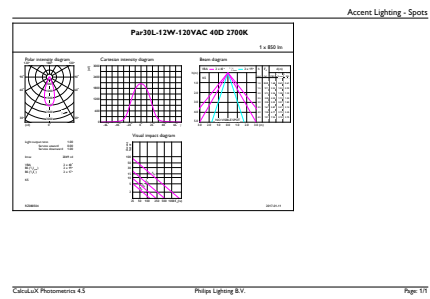

Données techniques sur l'éclairage	
Code de couleur	940 [TCP de 4 000 K]
Angle du faisceau (nom.)	25 °
Flux lumineux (nom.)	950 lm
Intensité lumineuse (nom.)	4800 cd
Désignation de couleur	Cool White (CW)
Température selon la couleur corrélée (nom.)	4000 K
Efficacité lumineuse (nominale) (nom.)	75,00 lm/W
Constance de la couleur	<6
Indice de rendu des couleurs (nom.)	95
Llmf à la fin de la durée nominale (nom.)	70 %

PAR30 S/L à DEL

Schéma dimensionnel

PAR30L 12-75W 950lm 25D 4000K E26 D

Product	D	C
12PAR30L/EXPERTCOLOR/F25/940/DIM	94,8 mm	116,1 mm

Données photométriques

PAR38 17-120W 1250lm 25D 4000K E26 D

PAR30L 12-75W 950lm 25D 4000K E26 D