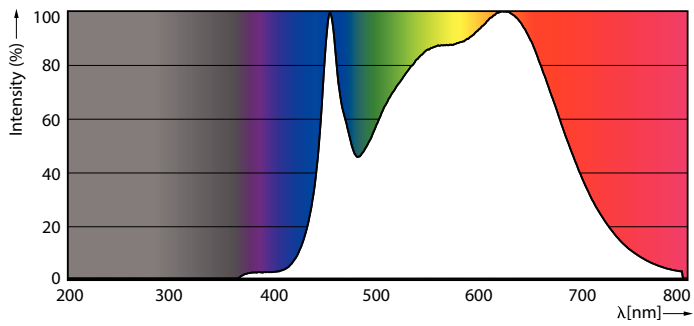

Données techniques sur l'éclairage	
Code de couleur	940 [TCP de 4 000 K]
Angle du faisceau (nom.)	25 °
Flux lumineux (nom.)	950 lm
Intensité lumineuse (nom.)	4800 cd
Désignation de couleur	Cool White (CW)
Température selon la couleur corrélée (nom.)	4000 K
Efficacité lumineuse (nominale) (nom.)	75,00 lm/W
Constance de la couleur	<6
Indice de rendu des couleurs (nom.)	95
Llmf à la fin de la durée nominale (nom.)	70 %

PAR30 S/L à DEL

Schéma dimensionnel

PAR30L 12-75W 950lm 25D 4000K E26 D

Product	D	C
12PAR30L/EXPERTCOLOR/F25/940/DIM	94,8 mm	116,1 mm

Données photométriques

PAR38 17-120W 1250lm 25D 4000K E26 D

PAR30L 12-75W 950lm 25D 4000K E26 D