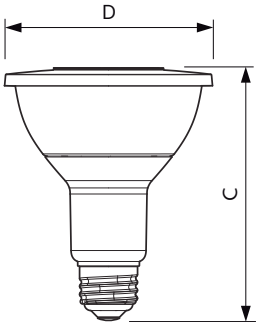

PAR30 S/L à DEL

Schéma dimensionnel

PAR30L 12-75W 950lm 25D 4000K E26 D

Product	D	C
12PAR30L/EXPERTCOLOR/F25/940/DIM	94,8 mm	116,1 mm

Données photométriques

PAR38 17-120W 1250lm 25D 4000K E26 D

PAR30L 12-75W 950lm 25D 4000K E26 D