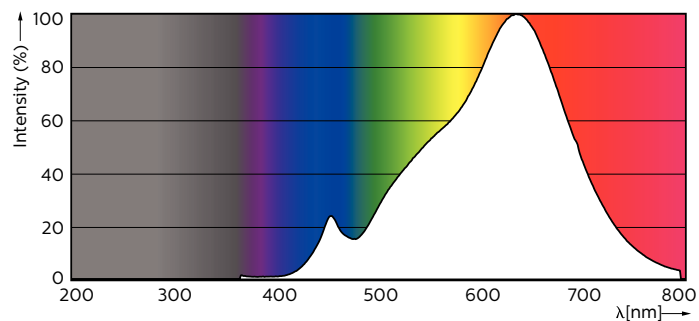

Dados do produto

Informações gerais	
Casquilho	GU5.3 [GU5.3]
Vida útil nominal (Nom.)	40000 h
Ciclo de comutação	50000X
Tipo técnico	6.5-35W

Dados técnicos de luminosidade	
Código da cor	927
Ângulo do feixe (Nom.)	60 °
Fluxo luminoso (Nom.)	400 lm
Fluxo luminoso (nominal) (Nom.)	400 lm
Intensidade luminosa (Nom.)	410 cd
Designação da cor	Warm White (WW)
Ângulo do feixe nominal	60 °
Temperatura de cor correlacionada (Nom.)	2700 K

Eficiência luminosa (nominal) (Nom.)	61,54 lm/W
Consistência da cor	<3
Índice de restituição cromática (Nom.)	97
Llmf no final da vida útil nominal (Nom.)	70 %
Fluxo luminoso em cone de 90°	400 lm

Dados elétricos e de funcionamento	
Power (Rated) (Nom)	6.5 W
Corrente de lâmpada (Nom.)	800 mA
Potência equivalente	35 W
Tempo de arranque (Nom.)	0,5 s
Tempo de aquecimento até 60% de luz (Nom.)	0,5 s
Fator de potência (Nom.)	0,7
Tensão (Nom.)	ac electronic 12 V

MASTER LEDspot ExpertColor LV

Temperatura	
T-máxima na caixa (Nom)	90 °C
Controlos e regulação	
Regulável	true
Aprovação e aplicação	
Etiqueta de Eficiência Energética (EEL)	A
Adequado para a iluminação de acentuação	Sim
Consumo de energia kWh/1000 h	8 kWh
Dados do produto	
Código do produto completo	871869675751200

Desenho dimensional

MAS LED MR16 ExpertColor 7.2-50W 927 60D

Product	D	C
MASTER LED ExpertColor LED ExpertColor 6.5-35W MR16 927 60D	50,5 mm	46 mm

Dados fotométricos

Master LEDspot ExpertColor LV 50W EZ10 927 10D