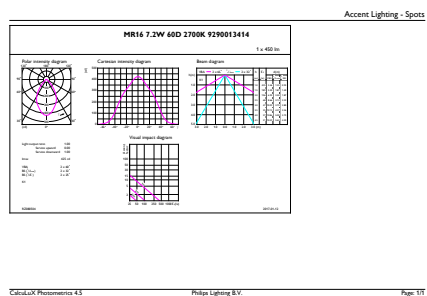

Eficiência luminosa (nominal) (Nom.)	61,54 lm/W
Consistência da cor	<3
Índice de restituição cromática (Nom.)	97
Llmf no final da vida útil nominal (Nom.)	70 %
Fluxo luminoso em cone de 90°	400 lm

Dados elétricos e de funcionamento	
Power (Rated) (Nom)	6.5 W
Corrente de lâmpada (Nom.)	800 mA
Potência equivalente	35 W
Tempo de arranque (Nom.)	0,5 s
Tempo de aquecimento até 60% de luz (Nom.)	0,5 s
Fator de potência (Nom.)	0,7
Tensão (Nom.)	ac electronic 12 V

Desenho dimensional

MAS LED MR16 ExpertColor 7.2-50W 927 60D

Product	D	C
MASTER LED ExpertColor LED ExpertColor 6.5-35W MR16 927 60D	50,5 mm	46 mm

Dados fotométricos

Master LEDspot ExpertColor LV 50W EZ10 927 10D

Master LEDspot ExpertColor LV 50W GU5.3 927 60D

MASTER LEDspot ExpertColor LV

Dados fotométricos

Master LEDspot ExpertColor LV 50W GU5.3 927 60D

Vida útil

Master LEDspot ExpertColor LV 50W EZ10 927 10D

Master LEDspot ExpertColor LV 50W EZ10 927 10D