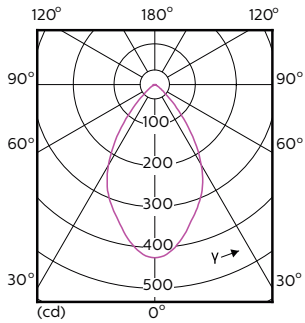

MASTER LEDspot ExpertColor LV

Dados fotométricos

Master LEDspot ExpertColor LV 50W GU5.3 927 60D