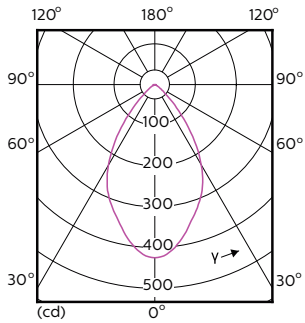

MASTER LEDspot ExpertColor LV

Fotometriska data

Master LEDspot ExpertColor LV 50W GU5.3 927 60D