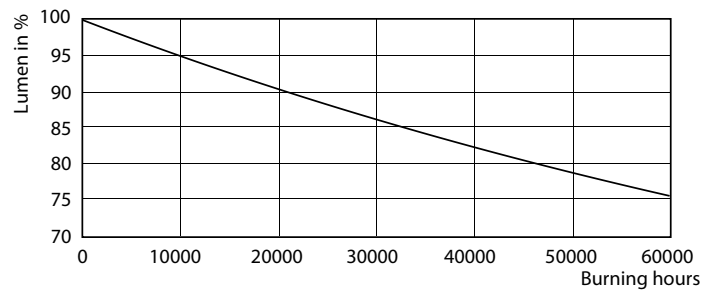

Master LEDspot ExpertColor LV 50W EZ10 927 10D