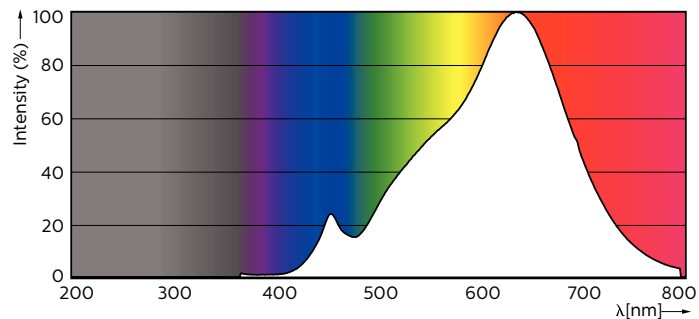

Fotometriska data

Master LEDspot ExpertColor LV 50W EZ10 927 10D