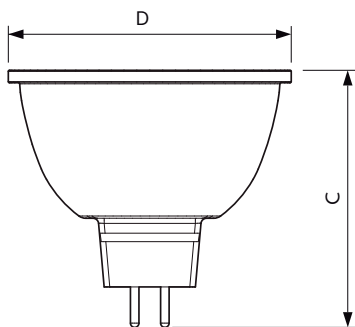

MASTER LEDspot ExpertColor LV

Temperatur	
T-Case max. (nom)	90 °C
Styrenheter och dimring	
Dimbara	Ja
Användning och godkännande	
Energieffektivitetsetikett (EEL)	A
Lämplig för accentbelysning	Yes
Energiförbrukning kWh/1 000 tim	8 kWh
Produktdata	
Fullständig produktkod	871869675751200

Beställningsproduktnamn	MASTER LED ExpertColor LED ExpertColor 6.5-35W MR16 927 60D
EAN/UPC – Produkt	8718696757512
Beställningsnummer	75751200
Räknare – Antal per förpackning	1
Räknare - antal förpackningar per kartong	10
Materialnummer (12NC)	929001341402
Nettovikt (stycke)	0,034 kg

Måttskiss

MAS LED MR16 ExpertColor 7.2-50W 927 60D

Product	D	C
MASTER LED ExpertColor LED ExpertColor 6.5-35W MR16 927 60D	50,5 mm	46 mm