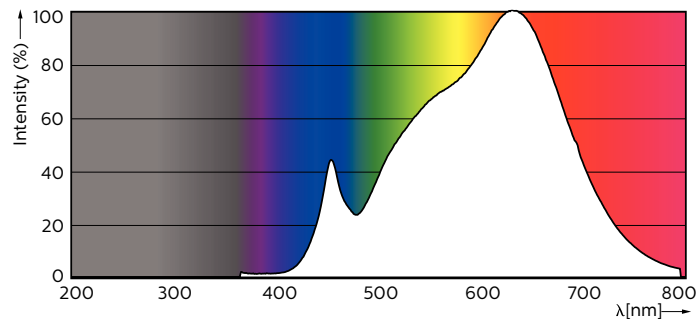

## MASTER LED ExpertColor LED ExpertColor 6.5-35W MR16 930 60D

MASTER LEDspot LV ExpertColor schafft ein warmes und komfortables Ambiente im Gastgewerbe, Eigenheim und Restaurant. Es erreicht dieses Ambiente durch überragendes Licht mit angepasstem Spektrum, hohem CRI-Wert und leistungsstarker Dimm-Funktion. Das Ergebnis? Eine wunderschöne Beleuchtung. Darüber hinaus ist das innovative Linsendesign ohne Einfassung durch ihr sauberes und klares Aussehen für nahezu jede Inneneinrichtung geeignet. Sie können außerdem die gesamte ExpertColor-Familie nutzen, die auch Lampen der Serien LEDspot MV und LEDspot Par einschließt.

### Produkt Daten

Allgemeine Eigenschaften		Elektrische Kenndaten	
Sockel	GU5.3 [ GU5.3]	Nennlichtausbeute (Nom)	67,69 lm/W
Nennlebensdauer (Nom)	40000 h	Farbkonsistenz	<3
Schaltzyklus	50000X	Farbwiedergabeindex (Nom.)	97
Technischer Typ	6.5-35W	Restlichtstrom am Ende der Nennlebensdauer (Nom)	70 %
Lichttechnische Daten		Lichtstrom im 90° Winkel	440 lm
Farbcode	930 [ CCT von 3000 K]	Power (Rated) (Nom)	6.5 W
Ausstrahlungswinkel (Nom)	60 °	Lampenstrom (Nom)	800 mA
Lichtstrom (Nom)	440 lm	Äquivalente Leistung	35 W
Nennlichtstrom (Nom)	440 lm	Startzeit (Nom)	0,5 s
Lichtstärke (Nom)	440 cd	Aufwärmzeit bis 60 % Licht (Nom)	0,5 s
Lichtfarbe	Weiß (WH)	Leistungsfaktor (Nom)	0,7
Nenn-Abstrahlungswinkel	60 °		
Ähnlichste Farbtemperatur (Nom)	3000 K		

# MASTER LEDspot MR16 ExpertColor

Spannung (Nom)	ac electronic 12 V
<b>Temperaturkenndaten</b>	
Gehäusetemperatur (max)	90 °C
<b>Dimmen</b>	
Dimmbar	Ja
<b>Zulassungen und Anwendungseigenschaften</b>	
Energieeffizienz-Label (EEL)	A+
Geeignet für Akzentbeleuchtung	ja
Energieverbrauch kWh/1.000 Std.	8 kWh

## Photometrische Daten

Master LEDspot ExpertColor LV 50W EZ10 930 10D

Master LEDspot ExpertColor LV 50W GU5.3 930 60D