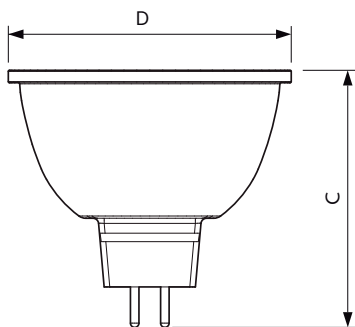

MASTER LEDspot MR16 ExpertColor

Spannung (Nom)	ac electronic 12 V
Temperaturkenndaten	
Gehäusetemperatur (max)	90 °C
Dimmen	
Dimmbar	Ja
Zulassungen und Anwendungseigenschaften	
Energieeffizienz-Label (EEL)	A+
Geeignet für Akzentbeleuchtung	ja
Energieverbrauch kWh/1.000 Std.	8 kWh

Produktdaten	
Gesamt-Produktcode	871869675753600
Bestell-Produktname	MASTER LED ExpertColor LED ExpertColor 6.5-35W MR16 930 60D
EAN/UPC - Produkt	8718696757536
Bestellcode	75753600
Anzahl pro Verpackung	1
Anzahl pro Umverpackung	10
Material-Nr. (12NC)	929001341502
Nettogewicht (Einzelteil)	0,034 kg

Abmessungsskizzen

MAS LED MR16 ExpertColor 7.2-50W 930 60D

Product	D	C
MASTER LED ExpertColor LED ExpertColor 6.5-35W MR16 930 60D	50,5 mm	46 mm