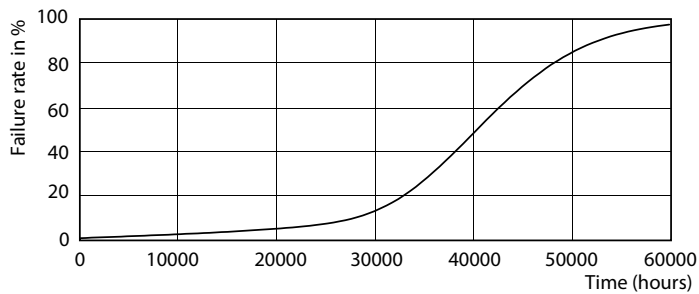

Lebensdauer

Master LEDspot ExpertColor LV 50W EZ10 927 10D