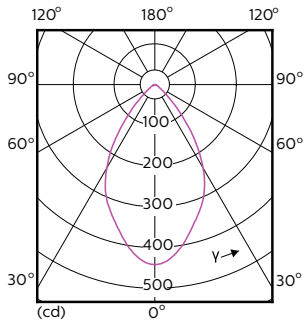

MASTER LEDspot MR16 ExpertColor

Photometrische Daten

Master LEDspot ExpertColor LV 50W GU5.3 930 60D