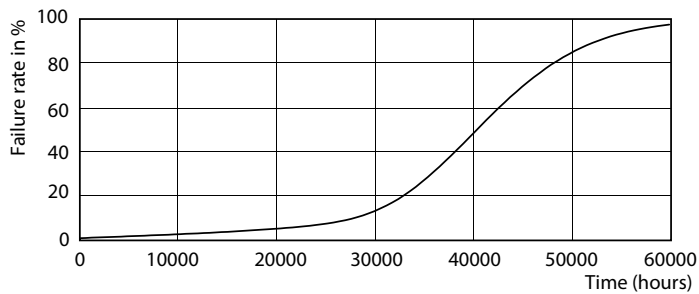

Livslängd

Master LEDspot ExpertColor LV 50W EZ10 927 10D