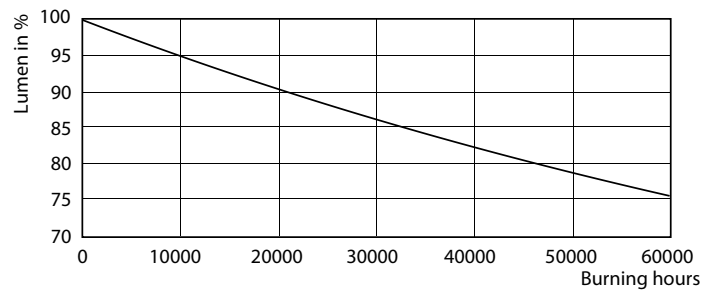

Färgbeständighet	<3
Färgåtergivningsindex (nom)	97
LLMF vid slutet av nominell livslängd (nom)	70 %
Luminous Flux in 90° Cone (Rated)	440 lm
Drift och elektricitet	
Power (Rated) (Nom)	6.5 W
Lampström (nom)	800 mA
Motsvarande effekt	35 W
Tändningstid (nom)	0,5 s
Uppvärmningstid till 60 % ljus (nom)	0.5 s
Effektfaktor (nom)	0.7
Spänning (nom)	ac electronic 12 V

MASTER LEDspot ExpertColor LV

Fotometriska data

Master LEDspot ExpertColor LV 50W GU5.3 930 60D

Livslängd

Master LEDspot ExpertColor LV 50W EZ10 927 10D

Master LEDspot ExpertColor LV 50W EZ10 927 10D