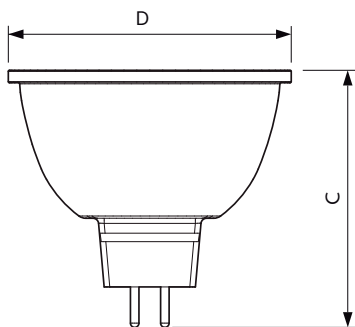

MASTER LEDspot ExpertColor LV

Temperatur	
T-Case max. (nom)	90 °C
Styrenheter och dimring	
Dimbara	Ja
Användning och godkännande	
Energieffektivitetsetikett (EEL)	A+
Lämplig för accentbelysning	Yes
Energiförbrukning kWh/1 000 tim	8 kWh
Produktdata	
Fullständig produktkod	871869675753600

Beställningsproduktnamn	MASTER LED ExpertColor LED ExpertColor 6.5-35W MR16 930 60D
EAN/UPC – Produkt	8718696757536
Beställningsnummer	75753600
Räknare – Antal per förpackning	1
Räknare – antal förpackningar per kartong	10
Materialnummer (12NC)	929001341502
Nettovikt (stycke)	0,034 kg

Måttskiss

MAS LED MR16 ExpertColor 7.2-50W 930 60D

Product	D	C
MASTER LED ExpertColor LED ExpertColor 6.5-35W MR16 930 60D	50,5 mm	46 mm