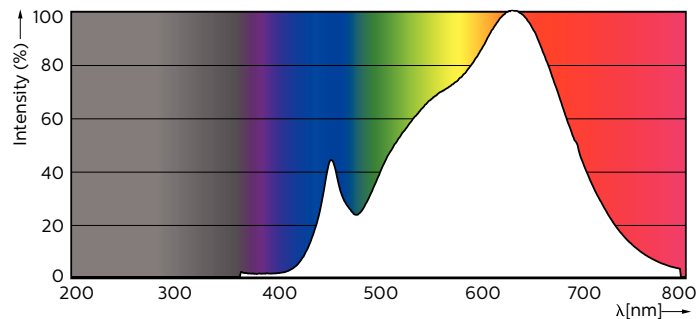

Fotometriska data

Master LEDspot ExpertColor LV 50W EZ10 930 10D