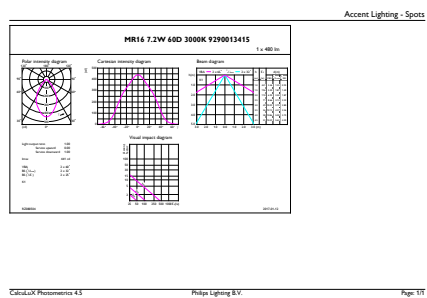

Måttskiss

MAS LED MR16 ExpertColor 7.2-50W 930 60D

Product	D	C
MASTER LED ExpertColor LED ExpertColor 6.5-35W MR16 930 60D	50,5 mm	46 mm

Fotometriska data

Master LEDspot ExpertColor LV 50W EZ10 930 10D

Master LEDspot ExpertColor LV 50W GU5.3 930 60D

MASTER LEDspot ExpertColor LV

Fotometriska data

Master LEDspot ExpertColor LV 50W GU5.3 930 60D

Livslängd

Master LEDspot ExpertColor LV 50W EZ10 927 10D

Master LEDspot ExpertColor LV 50W EZ10 927 10D