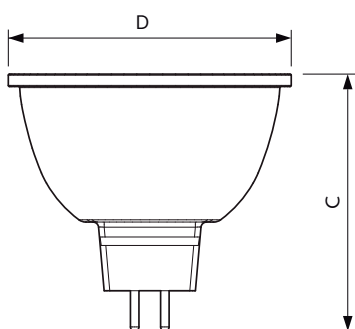

MASTER LEDspot ExpertColor LV

Điều khiển và thay đổi độ sáng	
Có thể điều chỉnh độ sáng	Có
Phê duyệt và Ứng dụng	
Nhân tiết kiệm năng lượng (EEL)	Not applicable
Phù hợp với chiếu sáng tạo điểm nhấn	Có
Thông số sản phẩm	
Mã sản phẩm đầy đủ	871869671952700
Tên sản phẩm khác	MASTER LED ExpertColor LED MR16 ExpertColor 7.2-50W 930 60D

EAN/UPC - Sản phẩm	8718696719527
Mã đơn hàng	929001341508
Phần tử SAP - Số lượng trên một bộ	1
Phần tử SAP - Số bộ bên ngoài	10
Số vật liệu (12 chữ số)	929001341508
Trọng lượng tịnh SAP (Bộ)	0,034 kg

Bản vẽ kích thước

MAS LED MR16 ExpertColor 7.2-50W 930 60D

Product	D	C
MASTER LED ExpertColor LED MR16 ExpertColor 7.2-50W 930 60D	50,5 mm	46 mm