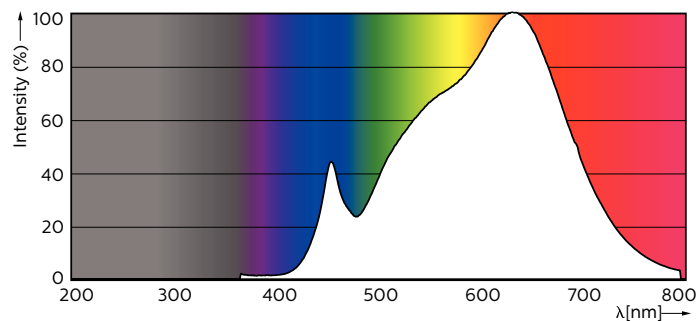

Dữ liệu sản phẩm

Thông tin chung	
Đế dui đèn	GU5.3 [GU5.3]
Tuổi thọ danh định (Danh định)	40000 h
Chu kỳ bật/tắt	50000X
Loại kỹ thuật	7.2-50W
Thông số kĩ thuật ánh sáng	
Mã màu	930 [CCT 3000K]
Góc chùm sáng (Danh định)	60 °
Quang thông (Danh định)	480 lm
Cường độ sáng (Danh định)	440 cd
Ký hiệu màu sắc	Trắng (WH)
Nhiệt độ màu tương quan (Danh định)	3000 K
Hiệu suất chiếu sáng (Định mức) (Danh định)	66,67 lm/W
Độ đồng nhất màu sắc	<3
Chỉ số hoàn màu (Danh định)	97

MASTER LEDspot ExpertColor LV

Điều khiển và thay đổi độ sáng	
Có thể điều chỉnh độ sáng	Có
Phê duyệt và Ứng dụng	
Nhân tiết kiệm năng lượng (EEL)	Not applicable
Phù hợp với chiếu sáng tạo điểm nhấn	Có
Thông số sản phẩm	
Mã sản phẩm đầy đủ	871869671952700
Tên sản phẩm khác	MASTER LED ExpertColor LED MR16 ExpertColor 7.2-50W 930 60D

MAS LED MR16 ExpertColor 7.2-50W 930 60D

Product	D	C
MASTER LED ExpertColor LED MR16 ExpertColor 7.2-50W 930 60D	50,5 mm	46 mm

Dữ liệu phân bố ánh sáng

Master LEDspot ExpertColor LV 50W EZ10 930 10D

Master LEDspot ExpertColor LV 50W GU5.3 930 60D