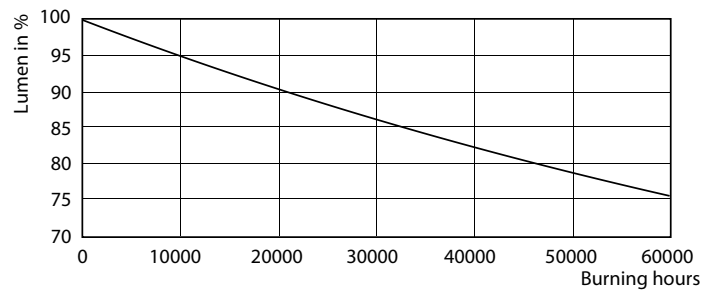

Dữ liệu sản phẩm

Thông tin chung	
Đế dui đèn	GU5.3 [GU5.3]
Tuổi thọ danh định (Danh định)	40000 h
Chu kỳ bật/tắt	50000X
Loại kỹ thuật	7.2-50W
Thông số kĩ thuật ánh sáng	
Mã màu	930 [CCT 3000K]
Góc chùm sáng (Danh định)	60 °
Quang thông (Danh định)	480 lm
Cường độ sáng (Danh định)	440 cd
Ký hiệu màu sắc	Trắng (WH)
Nhiệt độ màu tương quan (Danh định)	3000 K
Hiệu suất chiếu sáng (Định mức) (Danh định)	66,67 lm/W
Độ đồng nhất màu sắc	<3
Chỉ số hoàn màu (Danh định)	97

MASTER LEDspot ExpertColor LV

Dữ liệu phân bố ánh sáng

Master LEDspot ExpertColor LV 50W GU5.3 930 60D

Tuổi thọ

Master LEDspot ExpertColor LV 50W EZ10 927 10D

Master LEDspot ExpertColor LV 50W EZ10 927 10D