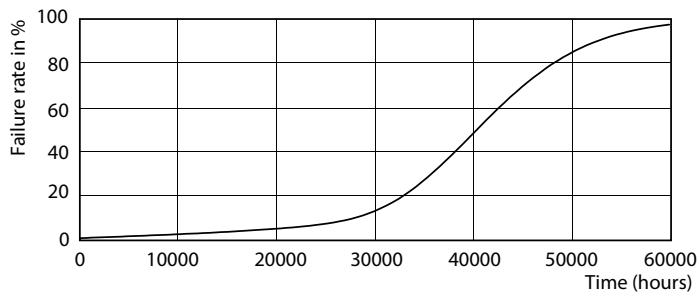

Tuổi thọ

Master LEDspot ExpertColor LV 50W EZ10 927 10D