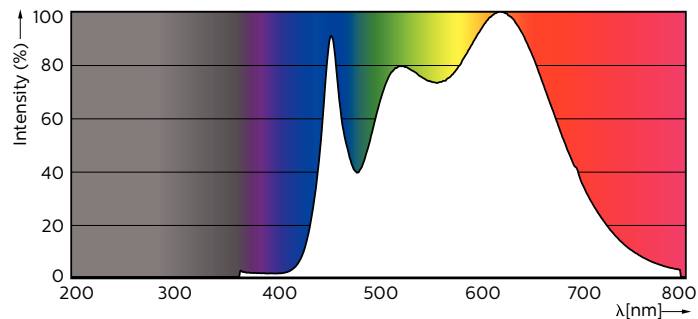

Fotometriska data

Master LEDspot ExpertColor LV 50W EZ10 940 10D