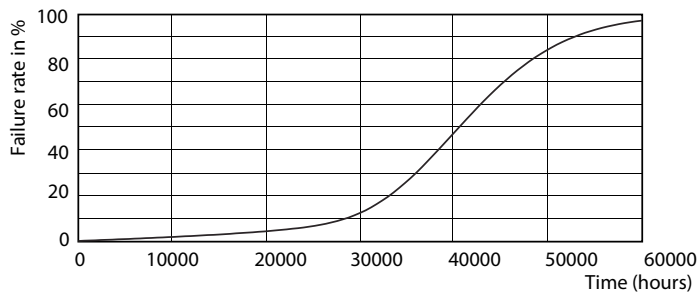

Dados do produto

Informações gerais	
Casquilho	GU5.3 [GU5.3]
Vida útil nominal (Nom.)	40000 h
Ciclo de comutação	50000X
Tipo técnico	6.5-35W

Dados técnicos de luminosidade	
Código da cor	940 [CCT de 4000 K]
Ângulo do feixe (Nom.)	10 °
Fluxo luminoso (Nom.)	440 lm
Intensidade luminosa (Nom.)	5000 cd
Designação da cor	Cool White (CW)
Temperatura de cor correlacionada (Nom.)	4000 K
Eficiência luminosa (nominal) (Nom.)	67,69 lm/W
Consistência da cor	<3

Índice de restituição cromática (Nom.)	97
Llmf no final da vida útil nominal (Nom.)	70 %
Fluxo luminoso em cone de 90°	440 lm

Dados elétricos e de funcionamento	
Power (Rated) (Nom)	6.5 W
Corrente de lâmpada (Nom.)	800 mA
Potência equivalente	35 W
Tempo de arranque (Nom.)	0,5 s
Tempo de aquecimento até 60% de luz (Nom.)	0,5 s
Fator de potência (Nom.)	0,7
Tensão (Nom.)	ac electronic 12 V

LEDSpots MR16 7W 940 460lm 10D

MASTER LEDspot ExpertColor LV

Dados fotométricos

LEDspots MR16 7W 4000K

Vida útil

LEDspots MR16 7W

LEDspots MR16 7W