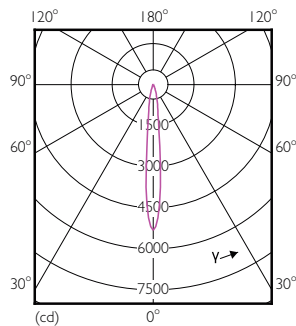

Dados do produto

Informações gerais	
Casquilho	GU5.3 [GU5.3]
Vida útil nominal (Nom.)	40000 h
Ciclo de comutação	50000X
Tipo técnico	6.5-35W

Dados técnicos de luminosidade	
Código da cor	940 [CCT de 4000 K]
Ângulo do feixe (Nom.)	10 °
Fluxo luminoso (Nom.)	440 lm
Intensidade luminosa (Nom.)	5000 cd
Designação da cor	Cool White (CW)
Temperatura de cor correlacionada (Nom.)	4000 K
Eficiência luminosa (nominal) (Nom.)	67,69 lm/W
Consistência da cor	<3

Índice de restituição cromática (Nom.)	97
Llmf no final da vida útil nominal (Nom.)	70 %
Fluxo luminoso em cone de 90°	440 lm

Dados elétricos e de funcionamento	
Power (Rated) (Nom)	6.5 W
Corrente de lâmpada (Nom.)	800 mA
Potência equivalente	35 W
Tempo de arranque (Nom.)	0,5 s
Tempo de aquecimento até 60% de luz (Nom.)	0,5 s
Fator de potência (Nom.)	0,7
Tensão (Nom.)	ac electronic 12 V

Desenho dimensional

MR16 12V 6.5-30W 450lm 10D 4000K GU5.3 D

Product	D	C
MASTER LED ExpertColor LED ExpertColor 6.5-35W MR16 940 10D	51 mm	46 mm

Dados fotométricos

MR16 12V 6.5-30W 450lm 10D 4000K GU5.3 D