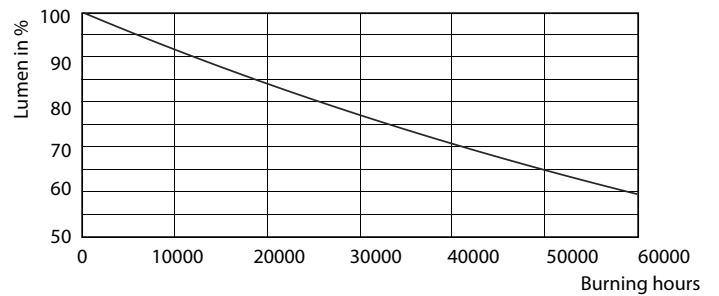

Dados do produto

Informações gerais	
Casquilho	GU5.3 [GU5.3]
Vida útil nominal (Nom.)	40000 h
Ciclo de comutação	50000X
Tipo técnico	6.5-35W

Dados técnicos de luminosidade	
Código da cor	940 [CCT de 4000 K]
Ângulo do feixe (Nom.)	10 °
Fluxo luminoso (Nom.)	440 lm
Intensidade luminosa (Nom.)	5000 cd
Designação da cor	Cool White (CW)
Temperatura de cor correlacionada (Nom.)	4000 K
Eficiência luminosa (nominal) (Nom.)	67,69 lm/W
Consistência da cor	<3

Índice de restituição cromática (Nom.)	97
Llmf no final da vida útil nominal (Nom.)	70 %
Fluxo luminoso em cone de 90°	440 lm

Dados elétricos e de funcionamento	
Power (Rated) (Nom)	6.5 W
Corrente de lâmpada (Nom.)	800 mA
Potência equivalente	35 W
Tempo de arranque (Nom.)	0,5 s
Tempo de aquecimento até 60% de luz (Nom.)	0,5 s
Fator de potência (Nom.)	0,7
Tensão (Nom.)	ac electronic 12 V

LEDSpots MR16 7W 940 460lm 10D

MASTER LEDspot ExpertColor LV

Dados fotométricos

LEDspots MR16 7W 4000K

Vida útil

LEDspots MR16 7W

LEDspots MR16 7W