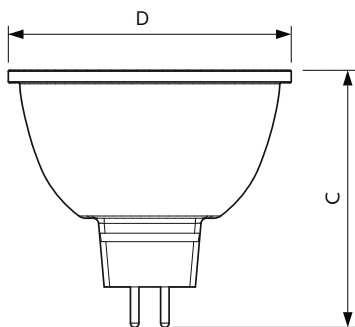

MASTER LEDspot ExpertColor LV

Temperatura	
T-máxima na caixa (Nom)	90 °C
Controles e regulação	
Regulável	true
Aprovação e aplicação	
Etiqueta de Eficiência Energética (EEL)	A+
Adequado para a iluminação de acentuação	Sim
Consumo de energia kWh/1000 h	8 kWh
Dados do produto	
Código do produto completo	871869673875700

Nome de produto da encomenda	MASTER LED ExpertColor LED ExpertColor 6.5-35W MR16 940 10D
EAN/UPC – Produto	8718696738757
Código de encomenda	73875700
Numerador – Quantidade por embalagem	1
Numerador – Embalagens por caixa exterior	10
N.º material (12NC)	929001341902
Peso líquido (Peça)	0,034 kg

Desenho dimensional

MR16 12V 6.5-30W 450lm 10D 4000K GU5.3 D

Product	D	C
MASTER LED ExpertColor LED ExpertColor 6.5-35W MR16 940 10D	51 mm	46 mm