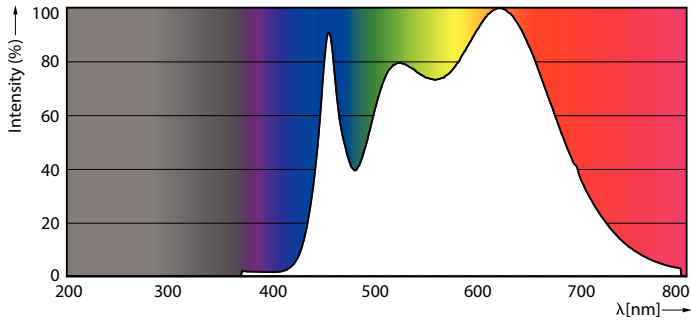

Dados do produto

Informações gerais	
Casquilho	GU5.3 [GU5.3]
Vida útil nominal (Nom.)	40000 h
Ciclo de comutação	50000X
Tipo técnico	6.5-35W

Dados técnicos de luminosidade	
Código da cor	940 [CCT de 4000 K]
Ângulo do feixe (Nom.)	10 °
Fluxo luminoso (Nom.)	440 lm
Intensidade luminosa (Nom.)	5000 cd
Designação da cor	Cool White (CW)
Temperatura de cor correlacionada (Nom.)	4000 K
Eficiência luminosa (nominal) (Nom.)	67,69 lm/W
Consistência da cor	<3

Índice de restituição cromática (Nom.)	97
Llmf no final da vida útil nominal (Nom.)	70 %
Fluxo luminoso em cone de 90°	440 lm

Dados elétricos e de funcionamento	
Power (Rated) (Nom)	6.5 W
Corrente de lâmpada (Nom.)	800 mA
Potência equivalente	35 W
Tempo de arranque (Nom.)	0,5 s
Tempo de aquecimento até 60% de luz (Nom.)	0,5 s
Fator de potência (Nom.)	0,7
Tensão (Nom.)	ac electronic 12 V

Desenho dimensional

MR16 12V 6.5-30W 450lm 10D 4000K GU5.3 D

Product	D	C
MASTER LED ExpertColor LED ExpertColor 6.5-35W MR16 940 10D	51 mm	46 mm

Dados fotométricos

MR16 12V 6.5-30W 450lm 10D 4000K GU5.3 D

LEDSpots MR16 7W 940 460lm 10D

MASTER LEDspot ExpertColor LV

Dados fotométricos

LEDspots MR16 7W 4000K

Vida útil

LEDspots MR16 7W

LEDspots MR16 7W