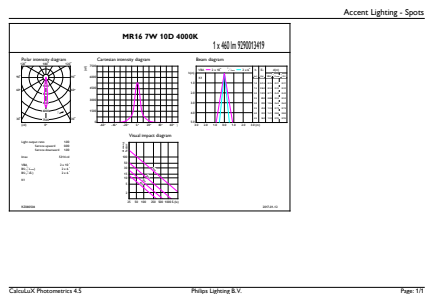

Índice de restituição cromática (Nom.)	97
Llmf no final da vida útil nominal (Nom.)	70 %
Fluxo luminoso em cone de 90°	440 lm

Dados elétricos e de funcionamento	
Power (Rated) (Nom)	6.5 W
Corrente de lâmpada (Nom.)	800 mA
Potência equivalente	35 W
Tempo de arranque (Nom.)	0,5 s
Tempo de aquecimento até 60% de luz (Nom.)	0,5 s
Fator de potência (Nom.)	0,7
Tensão (Nom.)	ac electronic 12 V

Nome de produto da encomenda	MASTER LED ExpertColor LED ExpertColor 6.5-35W MR16 940 10D
EAN/UPC – Produto	8718696738757
Código de encomenda	73875700
Numerador – Quantidade por embalagem	1
Numerador – Embalagens por caixa exterior	10
N.º material (12NC)	929001341902
Peso líquido (Peça)	0,034 kg

Desenho dimensional

MR16 12V 6.5-30W 450lm 10D 4000K GU5.3 D

Product	D	C
MASTER LED ExpertColor LED ExpertColor 6.5-35W MR16 940 10D	51 mm	46 mm

Dados fotométricos

MR16 12V 6.5-30W 450lm 10D 4000K GU5.3 D