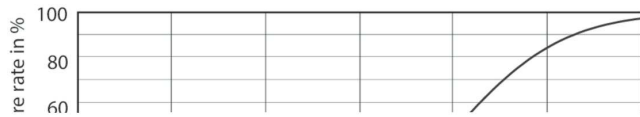

Livslängd

LEDspots MR16 7W