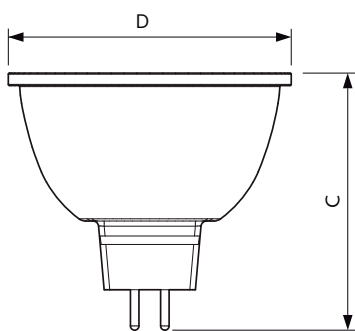

MASTER LEDspot ExpertColor LV

Styrenheter och dimring	
Dimbara	Ja
Användning och godkännande	
Energieffektivitetsetikett (EEL)	A
Lämplig för accentbelysning	Yes
Energiförbrukning kWh/1 000 tim	8 kWh
Produktdata	
Fullständig produktkod	871869673877100

Beställningsproduktnamn	MASTER LED ExpertColor LED ExpertColor 6.5-35W MR16 927 24D
EAN/UPC – Produkt	8718696738771
Beställningsnummer	73877100
Räknare – Antal per förpackning	1
Räknare - antal förpackningar per kartong	10
Materialnummer (12NC)	929001342002
Nettovikt (stycke)	0,034 kg

Måttskiss

MR16 12V 6.5-42W 420lm 25D 2700K GU5.3 D

Product	D	C
MASTER LED ExpertColor LED ExpertColor 6.5-35W MR16 927 24D	51 mm	46 mm