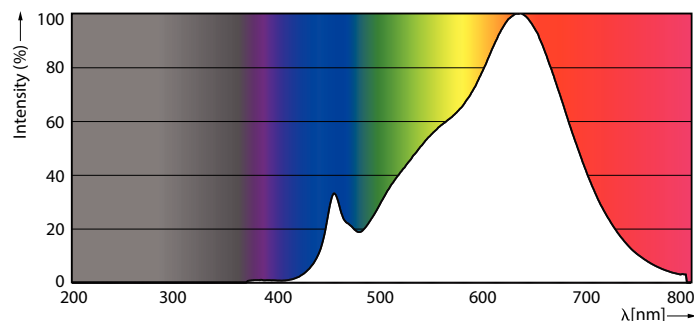

Dados fotométricos

PAR38 120V 17-90W 1150lm 8D 2700K E26 D