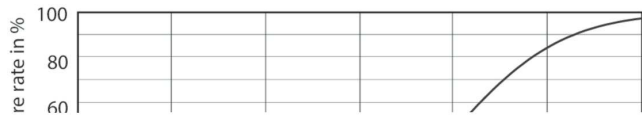

Vida útil

LEDSpots MR16 7W