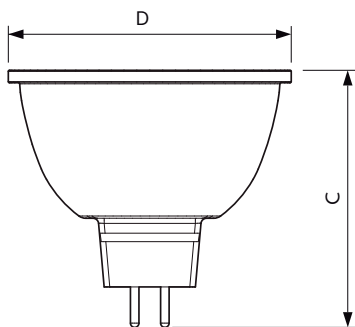

MASTER LEDspot ExpertColor LV

Temperatura	
T-máxima na caixa (Nom)	90 °C
Controles e regulação	
Regulável	true
Aprovação e aplicação	
Etiqueta de Eficiência Energética (EEL)	A
Adequado para a iluminação de acentuação	Sim
Consumo de energia kWh/1000 h	8 kWh
Dados do produto	
Código do produto completo	871869673883200

Nome de produto da encomenda	MASTER LED ExpertColor LED ExpertColor 6.5-35W MR16 927 36D
EAN/UPC – Produto	8718696738832
Código de encomenda	73883200
Numerador – Quantidade por embalagem	1
Numerador – Embalagens por caixa exterior	10
N.º material (12NC)	929001342302
Peso líquido (Peça)	0,030 kg

Desenho dimensional

MR16 12V 6.5-42W 420lm 35D 2700K GU5.3 D

Product	D	C
MASTER LED ExpertColor LED ExpertColor 6.5-35W MR16 927 36D	51 mm	46 mm