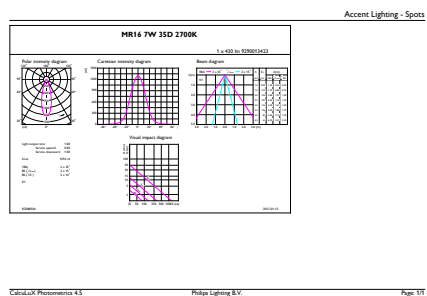

### Dados do produto

Informações gerais		Consistência da cor	
Casquilho	GU5.3 [ GU5.3]	Índice de restituição cromática (Nom.)	<3
Em conformidade com RoHS da UE	Sim	Llmf no final da vida útil nominal (Nom.)	97
Vida útil nominal (Nom.)	40000 h	Fluxo luminoso em cone de 90°	70 %
Ciclo de comutação	50000X		420 lm
Tipo técnico	6.5-35W		
Dados técnicos de luminosidade		Dados elétricos e de funcionamento	
Código da cor	927	Power (Rated) (Nom)	6,5 W
Ângulo do feixe (Nom.)	36 °	Corrente de lâmpada (Nom.)	800 mA
Fluxo luminoso (Nom.)	420 lm	Potência equivalente	35 W
Intensidade luminosa (Nom.)	1300 cd	Tempo de arranque (Nom.)	0,5 s
Designação da cor	Warm White (WW)	Tempo de aquecimento até 60% de luz (Nom.)	0,5 s
Temperatura de cor correlacionada (Nom.)	2700 K	Fator de potência (Nom.)	0,7
Eficiência luminosa (nominal) (Nom.)	64,62 lm/W	Tensão (Nom.)	ac electronic 12 V

## Desenho dimensional

MR16 12V 6.5-42W 420lm 35D 2700K GU5.3 D

Product	D	C
MASTER LED ExpertColor LED ExpertColor 6.5-35W MR16 927 36D	51 mm	46 mm

## Dados fotométricos

PAR38 120V 17-90W 1150lm 8D 2700K E26 D

MR16 12V 6.5-42W 420lm 35D 2700K GU5.3 D