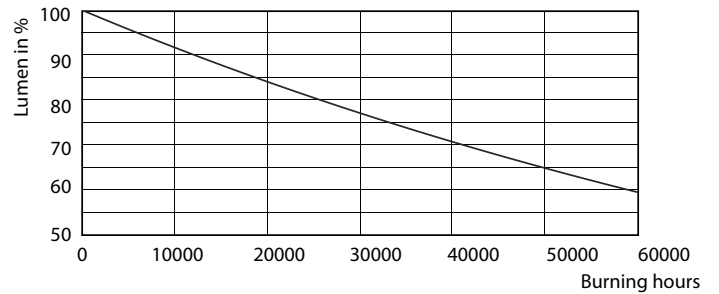

LEDSpots MR16 7W