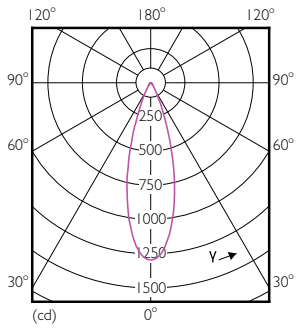

MASTER LEDspot ExpertColor LV

Dados fotométricos

LEDSpots MR16 7W 927 430lm 35D