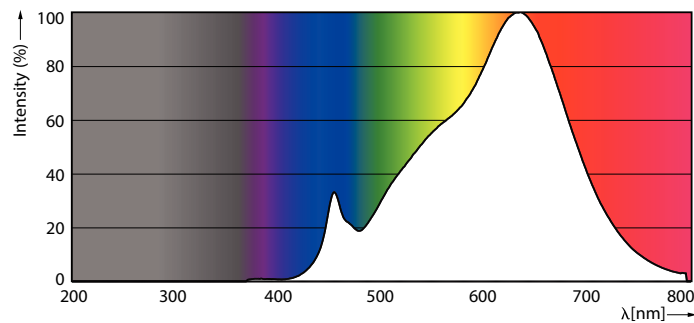

Fotometriska data

PAR38 120V 17-90W 1150lm 8D 2700K E26 D