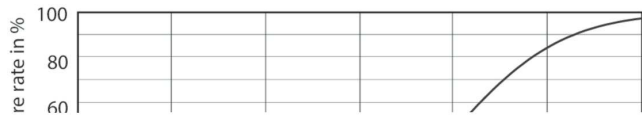

Livslängd

LEDspots MR16 7W