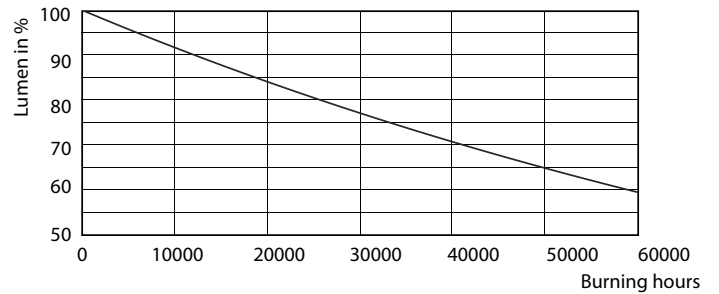

LLMF vid slutet av nominell livslängd (nom)	70 %
Luminous Flux in 90° Cone (Rated)	420 lm
Drift och elektricitet	
Power (Rated) (Nom)	6.5 W
Lampström (nom)	800 mA
Motsvarande effekt	35 W
Tändningstid (nom)	0,5 s
Uppvärmningstid till 60 % ljus (nom)	0.5 s
Effektfaktor (nom)	0.7
Spänning (nom)	ac electronic 12 V
Temperatur	
T-Case max. (nom)	90 °C

MASTER LEDspot ExpertColor LV

Fotometriska data

LEDspots MR16 7W 927 430lm 35D

Livslängd

LEDspots MR16 7W

LEDspots MR16 7W