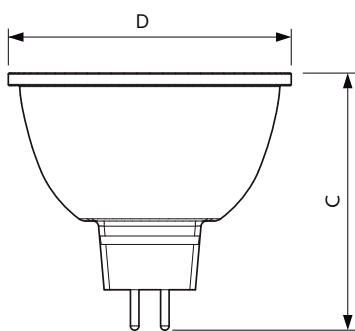

MASTER LEDspot ExpertColor LV

Styrenheter och dimring	
Dimbara	Ja
Användning och godkännande	
Energieffektivitetsetikett (EEL)	A
Lämplig för accentbelysning	Yes
Energiförbrukning kWh/1 000 tim	8 kWh
Produktdata	
Fullständig produktkod	871869673883200

Beställningsproduktnamn	MASTER LED ExpertColor LED ExpertColor 6.5-35W MR16 927 36D
EAN/UPC – Produkt	8718696738832
Beställningsnummer	73883200
Räknare – Antal per förpackning	1
Räknare - antal förpackningar per kartong	10
Materialnummer (12NC)	929001342302
Nettovikt (stycke)	0,030 kg

Måttskiss

MR16 12V 6.5-42W 420lm 35D 2700K GU5.3 D

Product	D	C
MASTER LED ExpertColor LED ExpertColor 6.5-35W MR16 927 36D	51 mm	46 mm