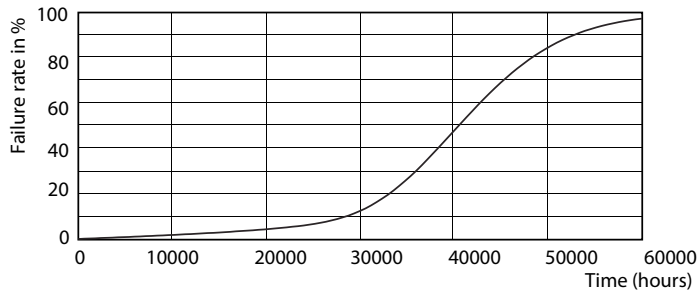

Datos del producto

Información general	
Base de casquillo	GU5.3 [GU5.3]
Vida útil nominal (nom.)	40000 h
Ciclo de conmutación	50000X
Tipo técnico	6.5-35W

Datos técnicos de la luz	
Código de color	930 [CCT de 3000 K]
Ángulo de haz (nom.)	36 °
Flujo lumínico (nom.)	440 lm
Flujo lumínico (nominal) (nom.)	440 lm
Intensidad luminosa (nom.)	1400 cd
Designación de color	Blanco (WH)
Ángulo de haz nominal	36 °
Temperatura del color con correlación (nom.)	3000 K

Eficacia lumínica (nominal) (nom.)	67,69 lm/W
Consistencia del color	<3
Índice de reproducción cromática -IRC (nom.)	97
Llmf al fin de vida útil nominal (nom.)	70 %
Luminous Flux in 90° Cone (Rated)	440 lm

LEDSpots MR16 7W 930 460lm 35D

MASTER LEDspot ExpertColor LV

Datos fotométricos

LEDspots MR16 7W 3000K

Vida útil

LEDspots MR16 7W

LEDspots MR16 7W