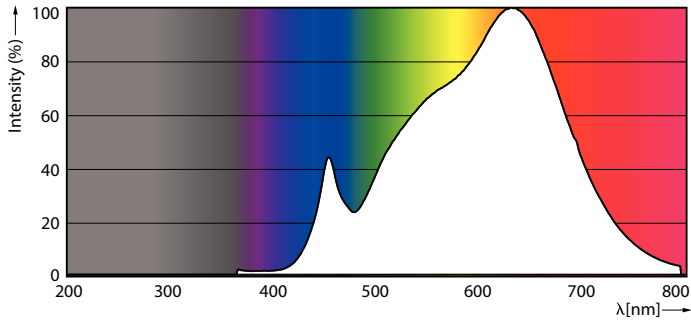

MASTER LEDspot ExpertColor LV

Datos fotométricos

LEDspots MR16 7W 3000K