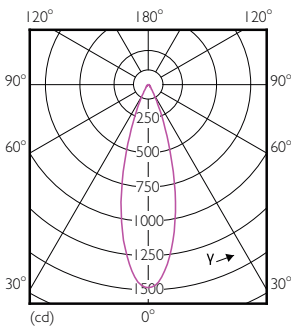

Eficacia lumínica (nominal) (nom.)	67,69 lm/W
Consistencia del color	<3
Índice de reproducción cromática -IRC (nom.)	97
Llmf al fin de vida útil nominal (nom.)	70 %
Luminous Flux in 90° Cone (Rated)	440 lm

Plano de dimensiones

MR16 12V 6.5-42W 450lm 35D 3000K GU5.3 D

Product	D	C
MASTER LED ExpertColor LED ExpertColor 6.5-35W MR16 930 36D	51 mm	46 mm

Datos fotométricos

MR16 12V 6.5-42W 450lm 35D 3000K GU5.3 D