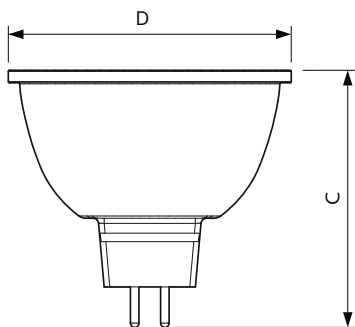

MASTER LEDspot ExpertColor LV

Voltaje (nom.)	ac electronic 12 V
Temperatura	
Temperatura máxima (nom.)	90 °C
Controles y regulación	
Regulable	Si
Aprobación y aplicación	
Etiqueta de eficiencia energética (EEL)	A+
Apto para la iluminación de acento	Sí
Consumo energético kWh/1000 h	8 kWh

Datos de producto	
Código de producto completo	871869673885600
Nombre de producto del pedido	MASTER LED ExpertColor LED ExpertColor 6.5-35W MR16 930 36D
EAN/UPC - Producto	8718696738856
Código de pedido	73885600
Cantidad por paquete	1
Numerador - Paquetes por caja exterior	10
N.º de material (12NC)	929001342402
Peso neto (pieza)	0,030 kg

Plano de dimensiones

MR16 12V 6.5-42W 450lm 35D 3000K GU5.3 D

Product	D	C
MASTER LED ExpertColor LED ExpertColor 6.5-35W MR16 930 36D	51 mm	46 mm