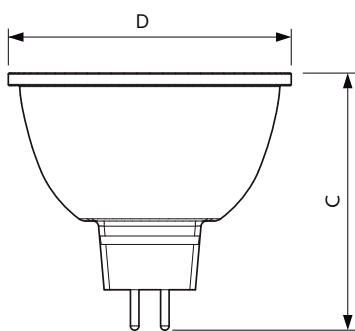

MASTER LEDspot ExpertColor LV

Styrenheter och dimming	
Dimbara	Ja
Användning och godkännande	
Energieffektivitetsetikett (EEL)	A+
Lämplig för accentbelysning	Yes
Energiförbrukning kWh/1 000 tim	8 kWh
Produktdata	
Fullständig produktkod	871869673885600

Beställningsproduktnamn	MASTER LED ExpertColor LED ExpertColor 6.5-35W MR16 930 36D
EAN/UPC – Produkt	8718696738856
Beställningsnummer	73885600
Räknare – Antal per förpackning	1
Räknare - antal förpackningar per kartong	10
Materialnummer (12NC)	929001342402
Nettovikt (stycke)	0,030 kg

Måttskiss

MR16 12V 6.5-42W 450lm 35D 3000K GU5.3 D

Product	D	C
MASTER LED ExpertColor LED ExpertColor 6.5-35W MR16 930 36D	51 mm	46 mm