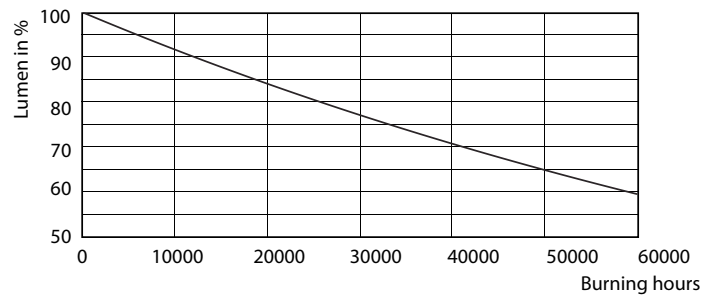

LLMF vid slutet av nominell livslängd (nom)	70 %
Luminous Flux in 90° Cone (Rated)	440 lm
Drift och elektricitet	
Power (Rated) (Nom)	6.5 W
Lampström (nom)	800 mA
Motsvarande effekt	35 W
Tändningstid (nom)	0,5 s
Uppvärmningstid till 60 % ljus (nom)	0.5 s
Effektfaktor (nom)	0.7
Spänning (nom)	ac electronic 12 V
Temperatur	
T-Case max. (nom)	90 °C

MASTER LEDspot ExpertColor LV

Fotometriska data

LEDspots MR16 7W 3000K

Livslängd

LEDspots MR16 7W

LEDspots MR16 7W