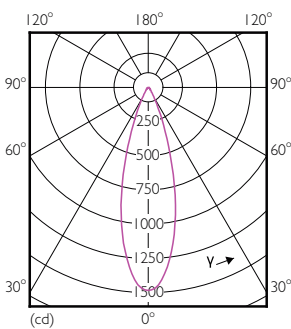

Fotometriska data

LEDSpots MR16 7W 930 460lm 35D