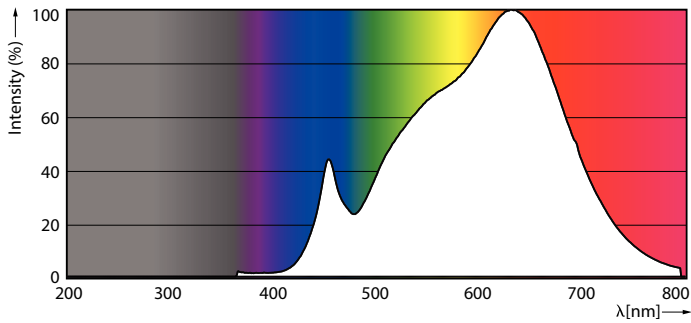

Produktdata

Allmän information	
Socket	GU5.3 [GU5.3]
Nominell livslängd (nom)	40000 h
Driftcykel	50000X
Teknisk typ	6.5-35W
Ljusteknik	
Färgkod	930 [CCT av 3 000K]
Spridningsvinkel (nom)	36°
Ljusflöde (nom)	440 lm
Ljusstyrka (nom)	1400 cd
Färgbeteckning	Vit (WH)
Korrelerad färgtemperatur (nom)	3000 K
Ljusutbyte (märkvärde) (nom)	67,69 lm/W
Färgbeständighet	<3
Färgåtergivningindex (nom)	97

LLMF vid slutet av nominell livslängd (nom)	70 %
Luminous Flux in 90° Cone (Rated)	440 lm
Drift och elektricitet	
Power (Rated) (Nom)	6.5 W
Lampström (nom)	800 mA
Motsvarande effekt	35 W
Tändningstid (nom)	0,5 s
Uppvärmningstid till 60 % ljus (nom)	0.5 s
Effektfaktor (nom)	0.7
Spänning (nom)	ac electronic 12 V
Temperatur	
T-Case max. (nom)	90 °C

MASTER LEDspot ExpertColor LV

Fotometriska data

LEDspots MR16 7W 3000K

Livslängd

LEDspots MR16 7W

LEDspots MR16 7W