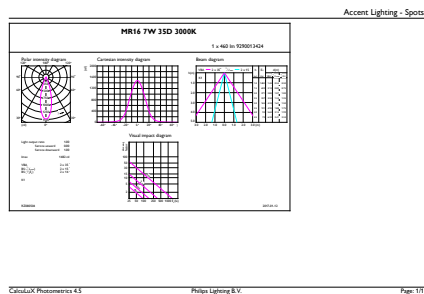

Fotometriska data

MR16 12V 6.5-42W 450lm 35D 3000K GU5.3 D