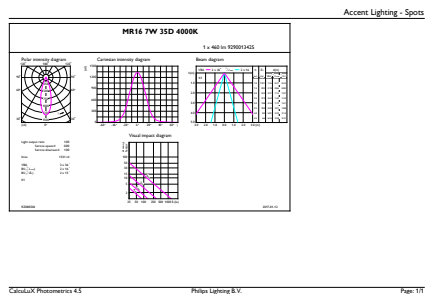

Consistencia del color	<3
Índice de reproducción cromática -IRC (nom.)	97
Llmf al fin de vida útil nominal (nom.)	70 %
Luminous Flux in 90° Cone (Rated)	460 lm

Operativos y eléctricos	
Power (Rated) (Nom)	6.5 W
Corriente de lámpara (nom.)	800 mA
Equivalente de potencia	35 W
Hora de inicio (nom.)	0,5 s
Tiempo de calentamiento hasta el 60% flujo lum. (nom.)	0.5 s
Factor de potencia (nom.)	0.7
Voltaje (nom.)	ac electronic 12 V

Plano de dimensiones

MR16 12V 6.5-42W 450lm 35D 4000K GU5.3 D

Product	D	C
MASTER LED ExpertColor LED ExpertColor 6.5-35W MR16 940 36D	51 mm	46 mm

Datos fotométricos

MR16 12V 6.5-42W 450lm 35D 4000K GU5.3 D