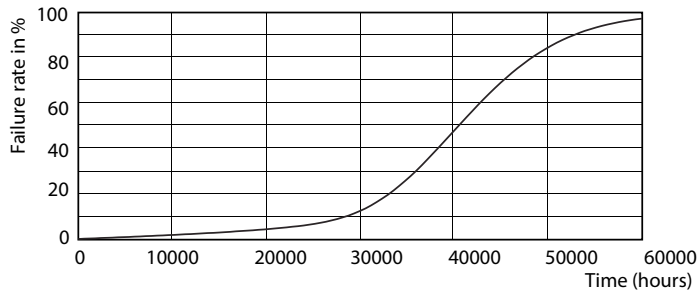

Datos del producto

Información general	
Base de casquillo	GU5.3 [GU5.3]
Vida útil nominal (nom.)	40000 h
Ciclo de conmutación	50000X
Tipo técnico	6.5-35W

Datos técnicos de la luz	
Código de color	940 [CCT de 4000 K]
Ángulo de haz (nom.)	36°
Flujo lumínico (nom.)	460 lm
Flujo lumínico (nominal) (nom.)	460 lm
Intensidad luminosa (nom.)	1400 cd
Designación de color	Blanco frío (CW)
Temperatura del color con correlación (nom.)	4000 K
Eficacia lumínica (nominal) (nom.)	70,77 lm/W

Consistencia del color	<3
Índice de reproducción cromática -IRC (nom.)	97
Llmf al fin de vida útil nominal (nom.)	70 %
Luminous Flux in 90° Cone (Rated)	460 lm

Operativos y eléctricos	
Power (Rated) (Nom)	6.5 W
Corriente de lámpara (nom.)	800 mA
Equivalente de potencia	35 W
Hora de inicio (nom.)	0,5 s
Tiempo de calentamiento hasta el 60% flujo lum. (nom.)	0.5 s
Factor de potencia (nom.)	0.7
Voltaje (nom.)	ac electronic 12 V

LEDSpots MR16 7W 940 460lm 35D

MASTER LEDspot ExpertColor LV

Datos fotométricos

LEDspots MR16 7W 4000K

Vida útil

LEDspots MR16 7W

LEDspots MR16 7W