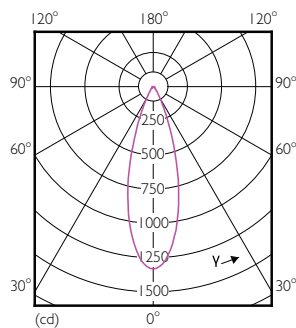

Consistencia del color	<3
Índice de reproducción cromática -IRC (nom.)	97
Llmf al fin de vida útil nominal (nom.)	70 %
Luminous Flux in 90° Cone (Rated)	460 lm

Operativos y eléctricos	
Power (Rated) (Nom)	6.5 W
Corriente de lámpara (nom.)	800 mA
Equivalente de potencia	35 W
Hora de inicio (nom.)	0,5 s
Tiempo de calentamiento hasta el 60% flujo lum. (nom.)	0.5 s
Factor de potencia (nom.)	0.7
Voltaje (nom.)	ac electronic 12 V

Plano de dimensiones

MR16 12V 6.5-42W 450lm 35D 4000K GU5.3 D

Product	D	C
MASTER LED ExpertColor LED ExpertColor 6.5-35W MR16 940 36D	51 mm	46 mm

Datos fotométricos

MR16 12V 6.5-42W 450lm 35D 4000K GU5.3 D