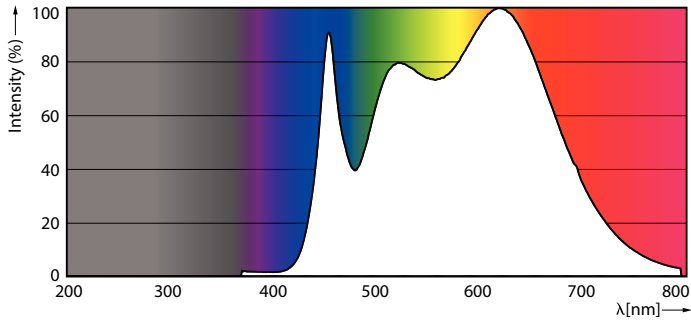

Datos del producto

Información general	
Base de casquillo	GU5.3 [GU5.3]
Vida útil nominal (nom.)	40000 h
Ciclo de conmutación	50000X
Tipo técnico	6.5-35W

Datos técnicos de la luz	
Código de color	940 [CCT de 4000 K]
Ángulo de haz (nom.)	36°
Flujo lumínico (nom.)	460 lm
Flujo lumínico (nominal) (nom.)	460 lm
Intensidad luminosa (nom.)	1400 cd
Designación de color	Blanco frío (CW)
Temperatura del color con correlación (nom.)	4000 K
Eficacia lumínica (nominal) (nom.)	70,77 lm/W

Consistencia del color	<3
Índice de reproducción cromática -IRC (nom.)	97
Llmf al fin de vida útil nominal (nom.)	70 %
Luminous Flux in 90° Cone (Rated)	460 lm

Operativos y eléctricos	
Power (Rated) (Nom)	6.5 W
Corriente de lámpara (nom.)	800 mA
Equivalente de potencia	35 W
Hora de inicio (nom.)	0,5 s
Tiempo de calentamiento hasta el 60% flujo lum. (nom.)	0.5 s
Factor de potencia (nom.)	0.7
Voltaje (nom.)	ac electronic 12 V

Plano de dimensiones

MR16 12V 6.5-42W 450lm 35D 4000K GU5.3 D

Product	D	C
MASTER LED ExpertColor LED ExpertColor 6.5-35W MR16 940 36D	51 mm	46 mm

Datos fotométricos

MR16 12V 6.5-42W 450lm 35D 4000K GU5.3 D

LEDSpots MR16 7W 940 460lm 35D

MASTER LEDspot ExpertColor LV

Datos fotométricos

LEDspots MR16 7W 4000K

Vida útil

LEDspots MR16 7W

LEDspots MR16 7W