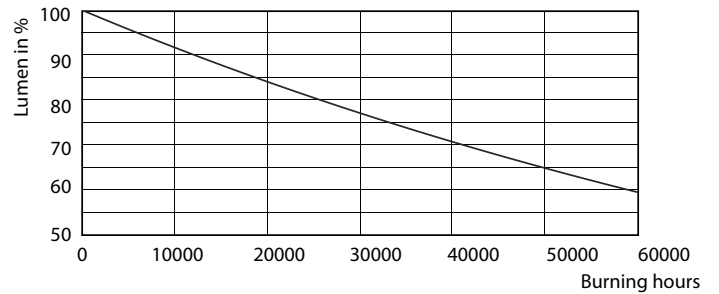

Dados do produto

Informações gerais	
Casquilho	GU5.3 [GU5.3]
Vida útil nominal (Nom.)	40000 h
Ciclo de comutação	50000X
Tipo técnico	6.5-35W
Dados técnicos de luminosidade	
Código da cor	940 [CCT de 4000 K]
Ângulo do feixe (Nom.)	36 °
Fluxo luminoso (Nom.)	460 lm
Intensidade luminosa (Nom.)	1400 cd
Designação da cor	Cool White (CW)
Temperatura de cor correlacionada (Nom.)	4000 K
Eficiência luminosa (nominal) (Nom.)	70,77 lm/W
Consistência da cor	<3

Índice de restituição cromática (Nom.)	97
Llmf no final da vida útil nominal (Nom.)	70 %
Fluxo luminoso em cone de 90°	460 lm
Dados elétricos e de funcionamento	
Power (Rated) (Nom)	6.5 W
Corrente de lâmpada (Nom.)	800 mA
Potência equivalente	35 W
Tempo de arranque (Nom.)	0,5 s
Tempo de aquecimento até 60% de luz (Nom.)	0,5 s
Fator de potência (Nom.)	0,7
Tensão (Nom.)	ac electronic 12 V

MASTER LEDspot ExpertColor LV

Dados fotométricos

LEDspots MR16 7W 4000K

Vida útil

LEDspots MR16 7W

LEDspots MR16 7W