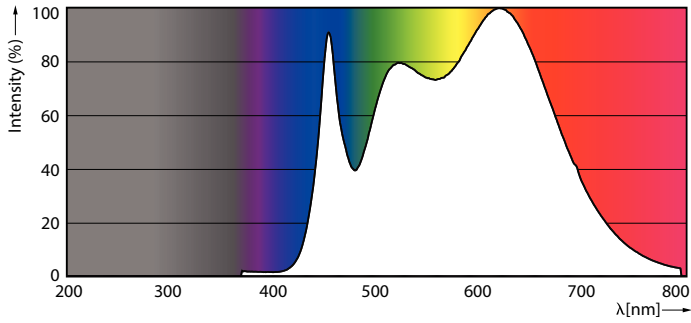

MASTER LEDspot ExpertColor LV

MASTER LED ExpertColor LED ExpertColor 6.5-35W MR16 940 36D

MASTER LEDspot LV ExpertColor cria um ambiente acolhedor e confortável para áreas de hotelaria, residenciais e restaurantes. Cria um ambiente impressionante de iluminação superior com um espectro personalizado, CRI elevado e funcionalidade de regulação profunda. O resultado? Uma belíssima experiência de iluminação. Além disso, o design da lente inovador, sem margens, adequa-se a praticamente qualquer decoração de interiores com o seu visual impecável e cuidado. E pode ainda tirar partido da família completa ExpertColor, que também inclui lâmpadas LEDspot MV e LEDspot Par.

Dados do produto

Informações gerais	
Casquilho	GU5.3 [GU5.3]
Vida útil nominal (Nom.)	40000 h
Ciclo de comutação	50000X
Tipo técnico	6.5-35W
Dados técnicos de luminosidade	
Código da cor	940 [CCT de 4000 K]
Ângulo do feixe (Nom.)	36 °
Fluxo luminoso (Nom.)	460 lm
Intensidade luminosa (Nom.)	1400 cd
Designação da cor	Cool White (CW)
Temperatura de cor correlacionada (Nom.)	4000 K
Eficiência luminosa (nominal) (Nom.)	70,77 lm/W
Consistência da cor	<3

Índice de restituição cromática (Nom.)	97
Llmf no final da vida útil nominal (Nom.)	70 %
Fluxo luminoso em cone de 90°	460 lm
Dados elétricos e de funcionamento	
Power (Rated) (Nom)	6.5 W
Corrente de lâmpada (Nom.)	800 mA
Potência equivalente	35 W
Tempo de arranque (Nom.)	0,5 s
Tempo de aquecimento até 60% de luz (Nom.)	0,5 s
Fator de potência (Nom.)	0,7
Tensão (Nom.)	ac electronic 12 V

MASTER LEDspot ExpertColor LV

Dados fotométricos

LEDspots MR16 7W 4000K

Vida útil

LEDspots MR16 7W

LEDspots MR16 7W