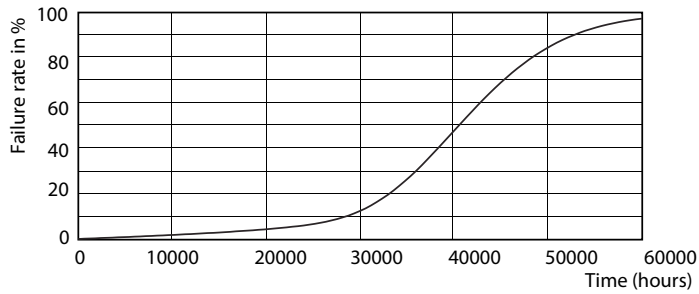

Vida útil

LEDspots MR16 7W