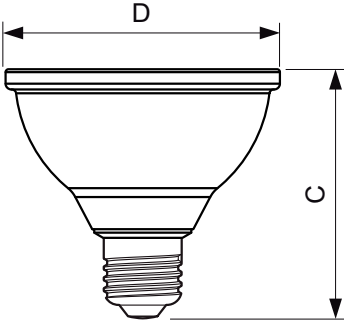

MASTER LEDspot PAR

MAS LEDspot CLA D 9.5-75W 830 PAR30S 25D

Ces lampes LED PAR, de conception robuste et au design innovant, permettent de réaliser de très importantes économies d'énergie et de maintenance, tout en émettant une qualité de lumière irréprochable

Données du produit

Caractéristiques générales		
Culot	E27 [E27]	
Conforme à la directive RoHS UE	Oui	
Durée de vie nominale (nom.)	25000 h	
Type technique	9.5-75W	
Puissance équivalente		75 W
Heure de démarrage (nom.)		0,5 s
Temps de chauffage à 60% du flux lumineux (nom.)		0.5 s
Facteur de puissance (nom.)		0.85
Tension (nom.)		220-240 V
Photométries et Colorimétries		
Code couleur	830 [CCT de 3000 K]	
Angle d'émission du faisceau (nom.)	25 °	
Flux lumineux (nom.)	760 lm	
Intensité lumineuse (nom.)	3500 cd	
Couleur	Blanc (WH)	
Température de couleur proximale (nom.)	3000 K	
Efficacité lumineuse (valeur nominale)	85,26 lm/W	
Variation des coordonnées trichromatiques en fonction du temps de fonctionnement	<6	
Indice de rendu des couleurs (nom.)	80	
LLMF à la fin de la durée de vie nominale (nom.)	70 %	
Flux dans un cône de 90°	760 lm	
Caractéristiques électriques		
Fréquence d'entrée	50 Hz	
Puissance (valeur nominale)	9.5 W	
Courant lampe (nom.)	48 mA	
Gestion et gradation		
Intensité réglable	Oui	
Normes et recommandations		
Classe énergétique	A+	
Adapté à l'éclairage d'accentuation	oui	
Consommation d'énergie kWh/1 000 h	10 kWh	
Données logistiques		
Code de produit complet	871869671390700	
Nom du produit pour commande	MAS LEDspot CLA D 9.5-75W 830 PAR30S 25D	
Code barre produit (EAN)	8718696713907	
Code de commande	71390700	
Local Code	DSCL75WD830	
Unité d'emballage	1	
Conditionnement par carton	6	

MASTER LEDspot PAR

Code industriel (12NC)	929001342902
Poids net (pièce)	0,230 kg

Schéma dimensionnel

PAR30s 220-240V 9-75W 800lm 3000K E27 D

Product	D	C
MAS LEDspot CLA D 9.5-75W 830 PAR30S 25D	95 mm	86 mm