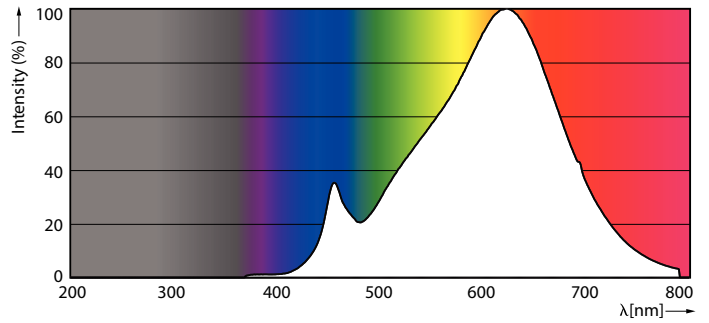

Données du produit

Caractéristiques générales		
Culot	E27 [E27]	
Conforme à la directive RoHS UE	Oui	
Durée de vie nominale (nom.)	25000 h	
Type technique	9.5-75W	
Puissance équivalente		75 W
Heure de démarrage (nom.)		0,5 s
Temps de chauffage à 60% du flux lumineux (nom.)		0.5 s
Facteur de puissance (nom.)		0.85
Tension (nom.)		220-240 V
Photométries et Colorimétries		
Code couleur	830 [CCT de 3000 K]	
Angle d'émission du faisceau (nom.)	25 °	
Flux lumineux (nom.)	760 lm	
Intensité lumineuse (nom.)	3500 cd	
Couleur	Blanc (WH)	
Température de couleur proximale (nom.)	3000 K	
Efficacité lumineuse (valeur nominale)	85,26 lm/W	
Variation des coordonnées trichromatiques en fonction du temps de fonctionnement	<6	
Indice de rendu des couleurs (nom.)	80	
LLMF à la fin de la durée de vie nominale (nom.)	70 %	
Flux dans un cône de 90°	760 lm	
Caractéristiques électriques		
Fréquence d'entrée	50 Hz	
Puissance (valeur nominale)	9.5 W	
Courant lampe (nom.)	48 mA	
Gestion et gradation		
Intensité réglable	Oui	
Normes et recommandations		
Classe énergétique	A+	
Adapté à l'éclairage d'accentuation	oui	
Consommation d'énergie kWh/1 000 h	10 kWh	
Données logistiques		
Code de produit complet	871869671390700	
Nom du produit pour commande	MAS LEDspot CLA D 9.5-75W 830 PAR30S 25D	
Code barre produit (EAN)	8718696713907	
Code de commande	71390700	
Local Code	DSCL75WD830	
Unité d'emballage	1	
Conditionnement par carton	6	

MASTER LEDspot PAR

Code industriel (12NC)	929001342902
Poids net (pièce)	0,230 kg

Schéma dimensionnel

PAR30s 220-240V 9-75W 800lm 3000K E27 D

Product	D	C
MAS LEDspot CLA D 9.5-75W 830 PAR30S 25D	95 mm	86 mm

Données photométriques

MASTER LEDspot PAR 75W E27 830 25D

MASTER LEDspot PAR 75W E27 830 25D

MASTER LEDspot PAR 75W E27 830 25D

MASTER LEDspot PAR

Durée de vie

MASTER LEDspot PAR 50W E27 827 25D

MASTER LEDspot PAR 50W E27 827 25D