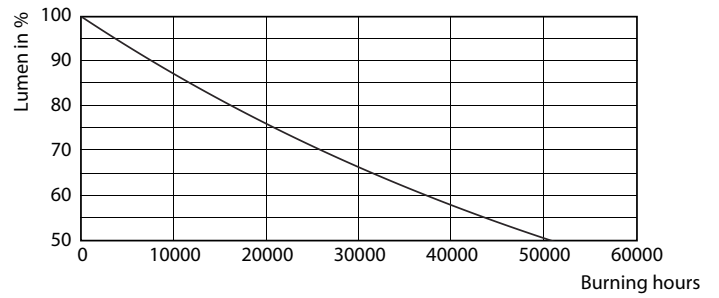

Données du produit

Caractéristiques générales		
Culot	E27 [E27]	
Conforme à la directive RoHS UE	Oui	
Durée de vie nominale (nom.)	25000 h	
Type technique	9.5-75W	
Puissance équivalente		75 W
Heure de démarrage (nom.)		0,5 s
Temps de chauffage à 60% du flux lumineux (nom.)		0.5 s
Facteur de puissance (nom.)		0.85
Tension (nom.)		220-240 V
Photométries et Colorimétries		
Code couleur	830 [CCT de 3000 K]	
Angle d'émission du faisceau (nom.)	25 °	
Flux lumineux (nom.)	760 lm	
Intensité lumineuse (nom.)	3500 cd	
Couleur	Blanc (WH)	
Température de couleur proximale (nom.)	3000 K	
Efficacité lumineuse (valeur nominale)	85,26 lm/W	
Variation des coordonnées trichromatiques en fonction du temps de fonctionnement	<6	
Indice de rendu des couleurs (nom.)	80	
LLMF à la fin de la durée de vie nominale (nom.)	70 %	
Flux dans un cône de 90°	760 lm	
Caractéristiques électriques		
Fréquence d'entrée	50 Hz	
Puissance (valeur nominale)	9.5 W	
Courant lampe (nom.)	48 mA	
Gestion et gradation		
Intensité réglable	Oui	
Normes et recommandations		
Classe énergétique	A+	
Adapté à l'éclairage d'accentuation	oui	
Consommation d'énergie kWh/1 000 h	10 kWh	
Données logistiques		
Code de produit complet	871869671390700	
Nom du produit pour commande	MAS LEDspot CLA D 9.5-75W 830 PAR30S 25D	
Code barre produit (EAN)	8718696713907	
Code de commande	71390700	
Local Code	DSCL75WD830	
Unité d'emballage	1	
Conditionnement par carton	6	

Données photométriques

MASTER LEDspot PAR 75W E27 830 25D

MASTER LEDspot PAR 75W E27 830 25D

MASTER LEDspot PAR 75W E27 830 25D

MASTER LEDspot PAR

Durée de vie

MASTER LEDspot PAR 50W E27 827 25D

MASTER LEDspot PAR 50W E27 827 25D