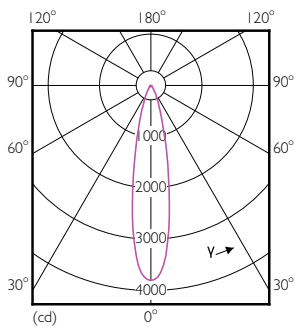

Données du produit

Caractéristiques générales		
Culot	E27 [E27]	
Conforme à la directive RoHS UE	Oui	
Durée de vie nominale (nom.)	25000 h	
Type technique	9.5-75W	
Puissance équivalente		75 W
Heure de démarrage (nom.)		0,5 s
Temps de chauffage à 60% du flux lumineux (nom.)		0.5 s
Facteur de puissance (nom.)		0.85
Tension (nom.)		220-240 V
Photométries et Colorimétries		
Code couleur	830 [CCT de 3000 K]	
Angle d'émission du faisceau (nom.)	25 °	
Flux lumineux (nom.)	760 lm	
Intensité lumineuse (nom.)	3500 cd	
Couleur	Blanc (WH)	
Température de couleur proximale (nom.)	3000 K	
Efficacité lumineuse (valeur nominale)	85,26 lm/W	
Variation des coordonnées trichromatiques en fonction du temps de fonctionnement	<6	
Indice de rendu des couleurs (nom.)	80	
LLMF à la fin de la durée de vie nominale (nom.)	70 %	
Flux dans un cône de 90°	760 lm	
Caractéristiques électriques		
Fréquence d'entrée	50 Hz	
Puissance (valeur nominale)	9.5 W	
Courant lampe (nom.)	48 mA	
Gestion et gradation		
Intensité réglable	Oui	
Normes et recommandations		
Classe énergétique	A+	
Adapté à l'éclairage d'accentuation	oui	
Consommation d'énergie kWh/1 000 h	10 kWh	
Données logistiques		
Code de produit complet	871869671390700	
Nom du produit pour commande	MAS LEDspot CLA D 9.5-75W 830 PAR30S 25D	
Code barre produit (EAN)	8718696713907	
Code de commande	71390700	
Local Code	DSCL75WD830	
Unité d'emballage	1	
Conditionnement par carton	6	

MASTER LEDspot PAR

Code industriel (12NC)	929001342902
Poids net (pièce)	0,230 kg

Schéma dimensionnel

PAR30s 220-240V 9-75W 800lm 3000K E27 D

Product	D	C
MAS LEDspot CLA D 9.5-75W 830 PAR30S 25D	95 mm	86 mm

Données photométriques

MASTER LEDspot PAR 75W E27 830 25D

MASTER LEDspot PAR 75W E27 830 25D

MASTER LEDspot PAR 75W E27 830 25D

MASTER LEDspot PAR

Durée de vie

MASTER LEDspot PAR 50W E27 827 25D

MASTER LEDspot PAR 50W E27 827 25D