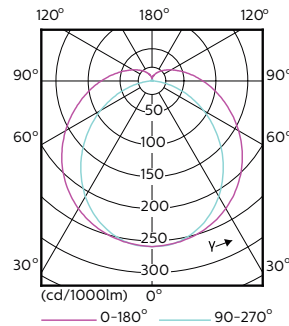

Mecánicos y de carcasa

Longitud de producto	1500 mm
----------------------	---------

Aprobación y aplicación

Etiqueta de eficiencia energética (EEL)	A++
Producto de ahorro de energía	Sí
Certificados disponibles	Conformidad con RoHS Marca CE Certificado KEMA Keur
Consumo energético kWh/1000 h	42 kWh

Plano de dimensiones

TLED 230V 37-80W 5600lm 160D 3000K G5 ND

Product	D1	D2	A1	A2	A3
MAS LEDtube HF 1500mm UO 36W 830 T5	15,2 mm	21 mm	1447,8 mm	1454,9 mm	1462 mm

Datos fotométricos

LEDtube 1500mm 36W G5 830 5200lm