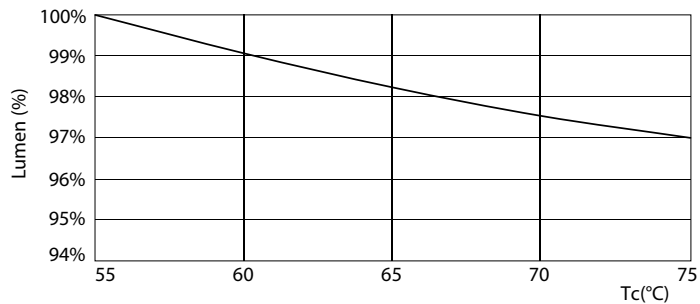

Mecánicos y de carcasa

Longitud de producto	1500 mm
----------------------	---------

Aprobación y aplicación

Etiqueta de eficiencia energética (EEL)	A++
Producto de ahorro de energía	Sí
Certificados disponibles	Conformidad con RoHS Marca CE Certificado KEMA Keur
Consumo energético kWh/1000 h	42 kWh

MASTER LEDtube InstantFit HF T5

Datos fotométricos

Vida útil

LEDtube 1500mm 36W G5 5600lm

LEDtube 1200mm 26W G5 3900lm

MASTER LEDtube InstantFit HF T5

Vida útil

LEDtube 1500mm 36W G5 5600lm