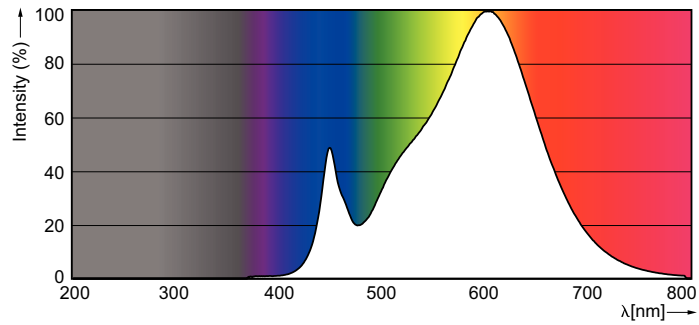

MASTER LEDtube InstantFit HF T5

Datos fotométricos