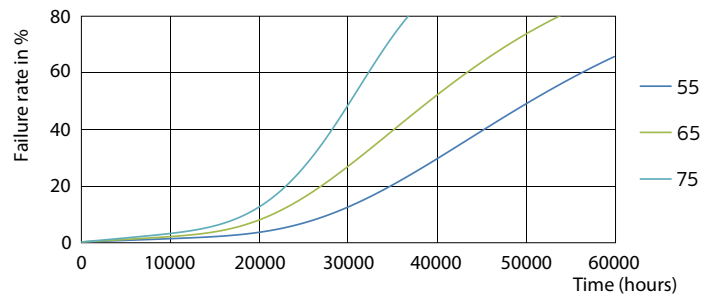

Vida útil

LEDtube 1500mm 36W G5 5600lm

LEDtube 1200mm 26W G5 3900lm