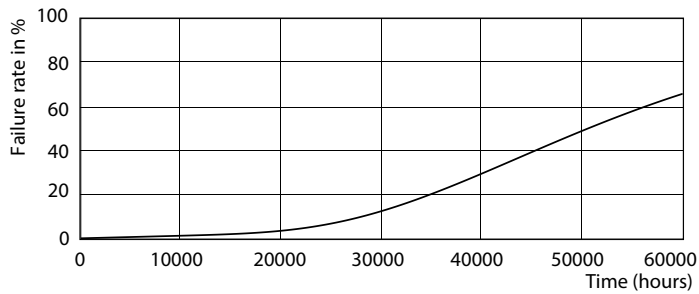

Vida útil

LEDtube 1500mm 36W G5 5600lm

LEDtube 1200mm 26W G5 3900lm