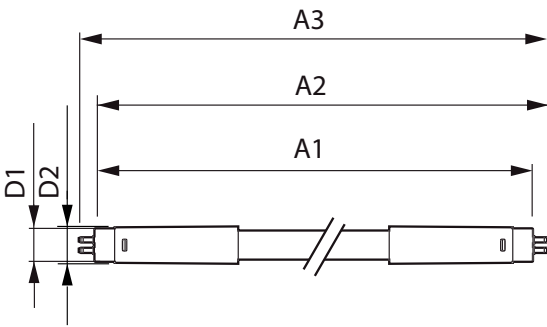

Mecánicos y de carcasa

Longitud de producto	1500 mm
----------------------	---------

Aprobación y aplicación

Etiqueta de eficiencia energética (EEL)	A++
Producto de ahorro de energía	Sí
Certificados disponibles	Conformidad con RoHS Marca CE Certificado KEMA Keur
Consumo energético kWh/1000 h	42 kWh

Plano de dimensiones

TLED 230V 37-80W 5600lm 160D 3000K G5 ND

Product	D1	D2	A1	A2	A3
MAS LEDtube HF 1500mm UO 36W 830 T5	15,2 mm	21 mm	1447,8 mm	1454,9 mm	1462 mm

Datos fotométricos

LEDtube 1500mm 36W G5 830 5200lm