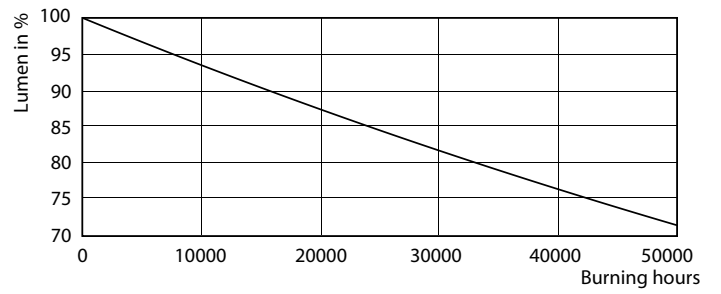

Vida útil

LEDtube 1500mm 36W G5 5600lm

LEDtube 1200mm 26W G5 3900lm