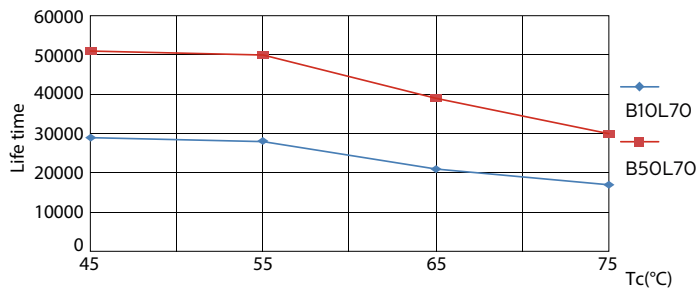

Vida útil

LEDtube 1500mm 36W G5 5600lm

LEDtube 1200mm 26W G5 3900lm