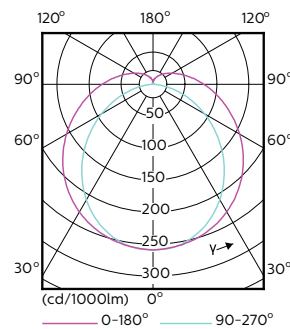

Données du produit

Caractéristiques générales	
Culot	G5 [G5]
Durée de vie nominale (nom.)	50000 h
Cycle d'allumage	50000X
B50L70	50000 h

Photométries et Colorimétries	
Code couleur	830 [CCT de 3000 K]
Angle d'émission du faisceau (nom.)	160 °
Flux lumineux (nom.)	5200 lm
Flux lumineux (nominal) (nom.)	5200 lm
Angle du faisceau nominale	160 °
Température de couleur proximale (nom.)	3000 K

Schéma dimensionnel

TLED 230V 37-80W 5600lm 160D 3000K G5 ND

Product	D1	D2	A1	A2	A3
MAS LEDtube HF 1500mm UO 36W 830 T5	15,2 mm	21 mm	1447,8 mm	1454,9 mm	1462 mm

Données photométriques

LEDtube 1500mm 36W G5 830 5200lm