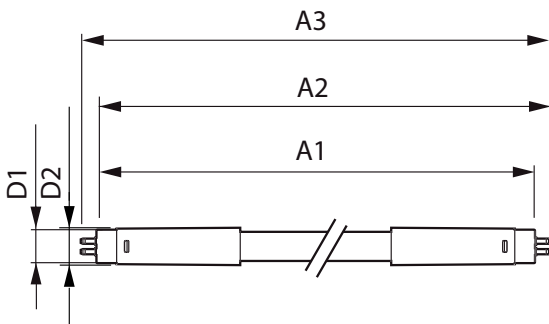

Données du produit

Caractéristiques générales	
Culot	G5 [G5]
Durée de vie nominale (nom.)	50000 h
Cycle d'allumage	50000X
B50L70	50000 h

Photométries et Colorimétries	
Code couleur	830 [CCT de 3000 K]
Angle d'émission du faisceau (nom.)	160 °
Flux lumineux (nom.)	5200 lm
Flux lumineux (nominal) (nom.)	5200 lm
Angle du faisceau nominale	160 °
Température de couleur proximale (nom.)	3000 K

Tube LED MASTER LEDtube InstantFit HF T5

Tension (nom.)	65-75 V
Températures	
T-ambiante (max.)	45 °C
Température ambiante (min.)	-20 °C
Température de stockage (max.)	65 °C
Température de stockage (min.)	-40 °C
Gestion et gradation	
Intensité réglable	Non
Matériaux et finitions	
Longueur du produit	1500 mm
Normes et recommandations	
Classe énergétique	A++
Produit à faible consommation	oui

Schéma dimensionnel

TLED 230V 37-80W 5600lm 160D 3000K G5 ND

Product	D1	D2	A1	A2	A3
MAS LEDtube HF 1500mm UO 36W 830 T5	15,2 mm	21 mm	1447,8 mm	1454,9 mm	1462 mm

Données photométriques

LEDtube 1500mm 36W G5 830 5200lm