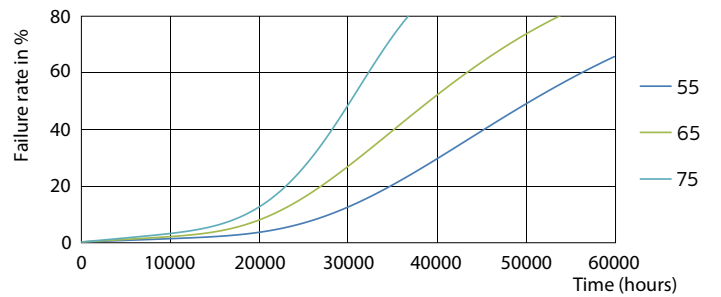

Durée de vie

LEDtube 1500mm 36W G5 5600lm

LEDtube 1200mm 26W G5 3900lm