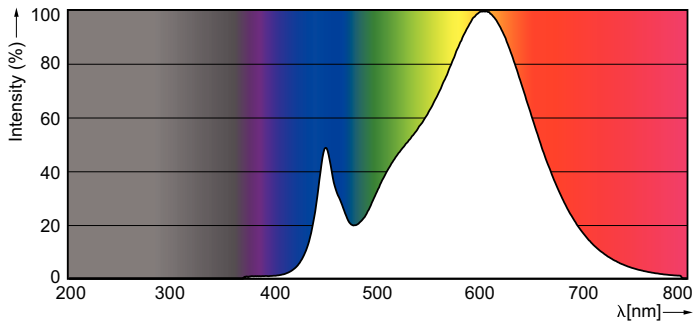

Tube LED MASTER LEDtube InstantFit HF T5

Données photométriques