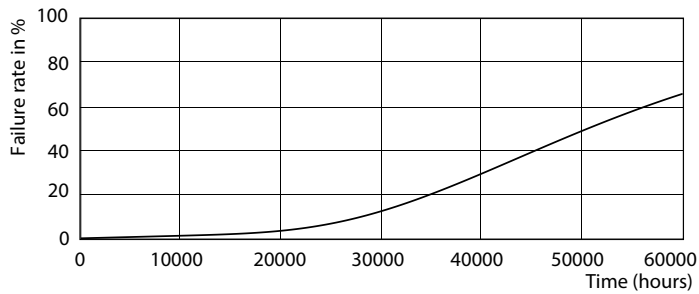

Durée de vie

LEDtube 1500mm 36W G5 5600lm

LEDtube 1200mm 26W G5 3900lm