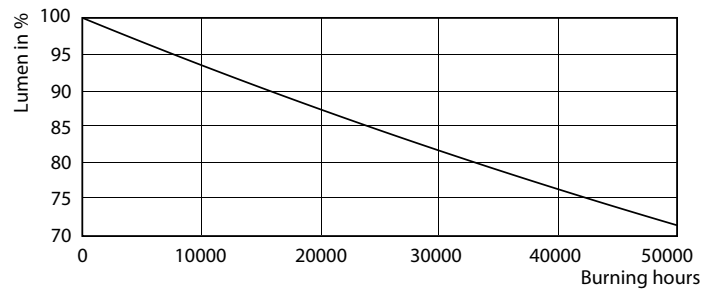

Durée de vie

LEDtube 1500mm 36W G5 5600lm

LEDtube 1200mm 26W G5 3900lm