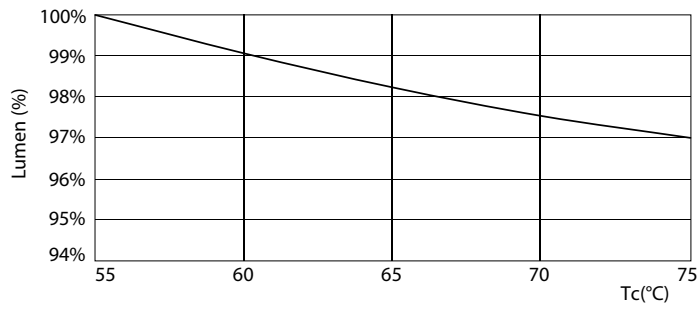

Tube LED MASTER LEDtube InstantFit HF T5

Données photométriques

Durée de vie

LEDtube 1500mm 36W G5 5600lm

LEDtube 1200mm 26W G5 3900lm

Tube LED MASTER LEDtube InstantFit HF T5

Durée de vie

LEDtube 1500mm 36W G5 5600lm