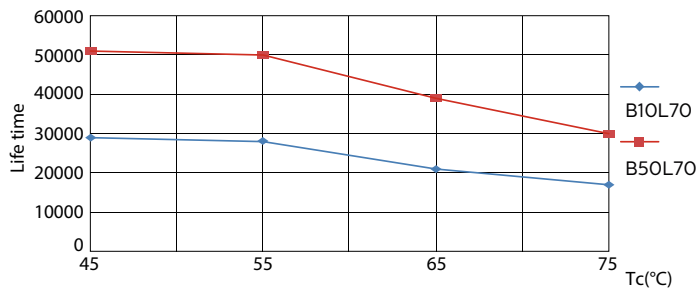

Durée de vie

LEDtube 1500mm 36W G5 5600lm

LEDtube 1200mm 26W G5 3900lm